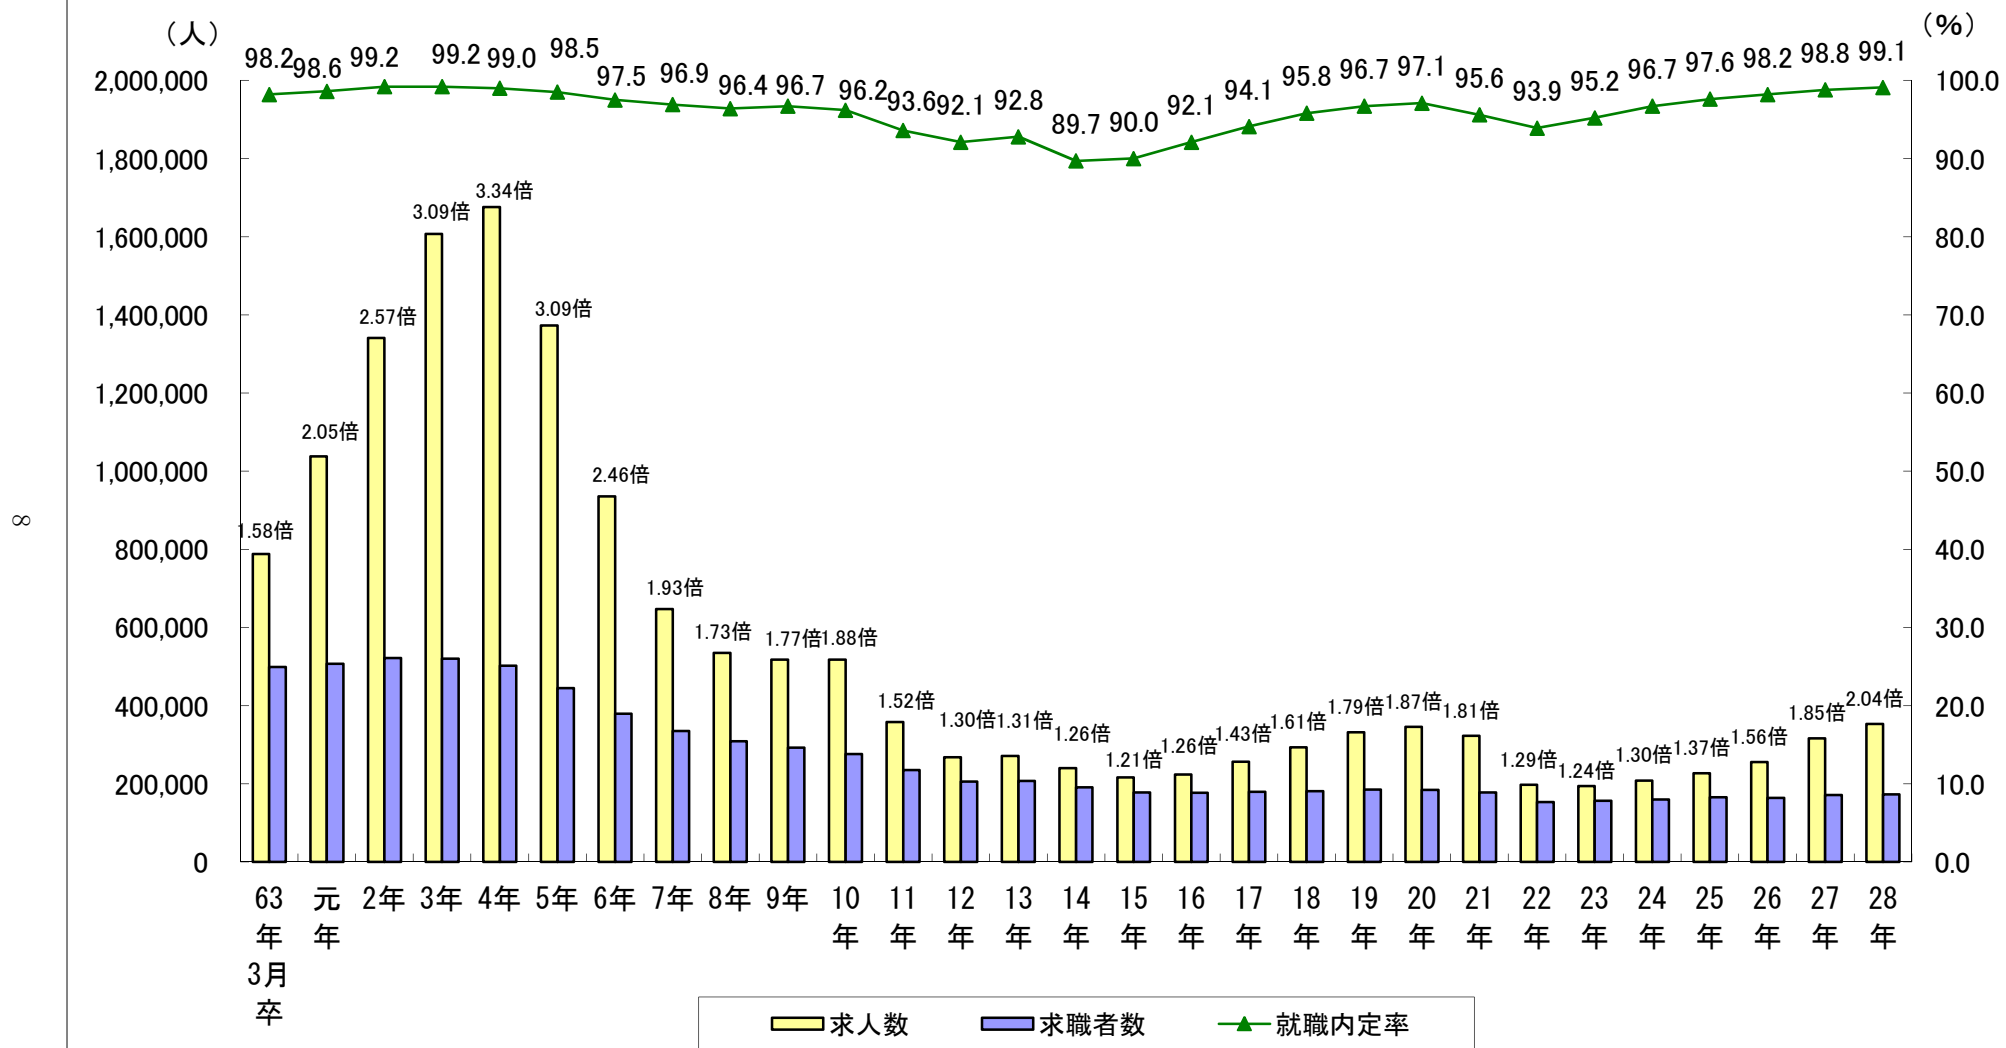

第7表 高校新卒者のハローワーク求人に係る求人・求職・就職内定率の推移(3月末現在)

(注)棒グラフの上の値は求人倍率