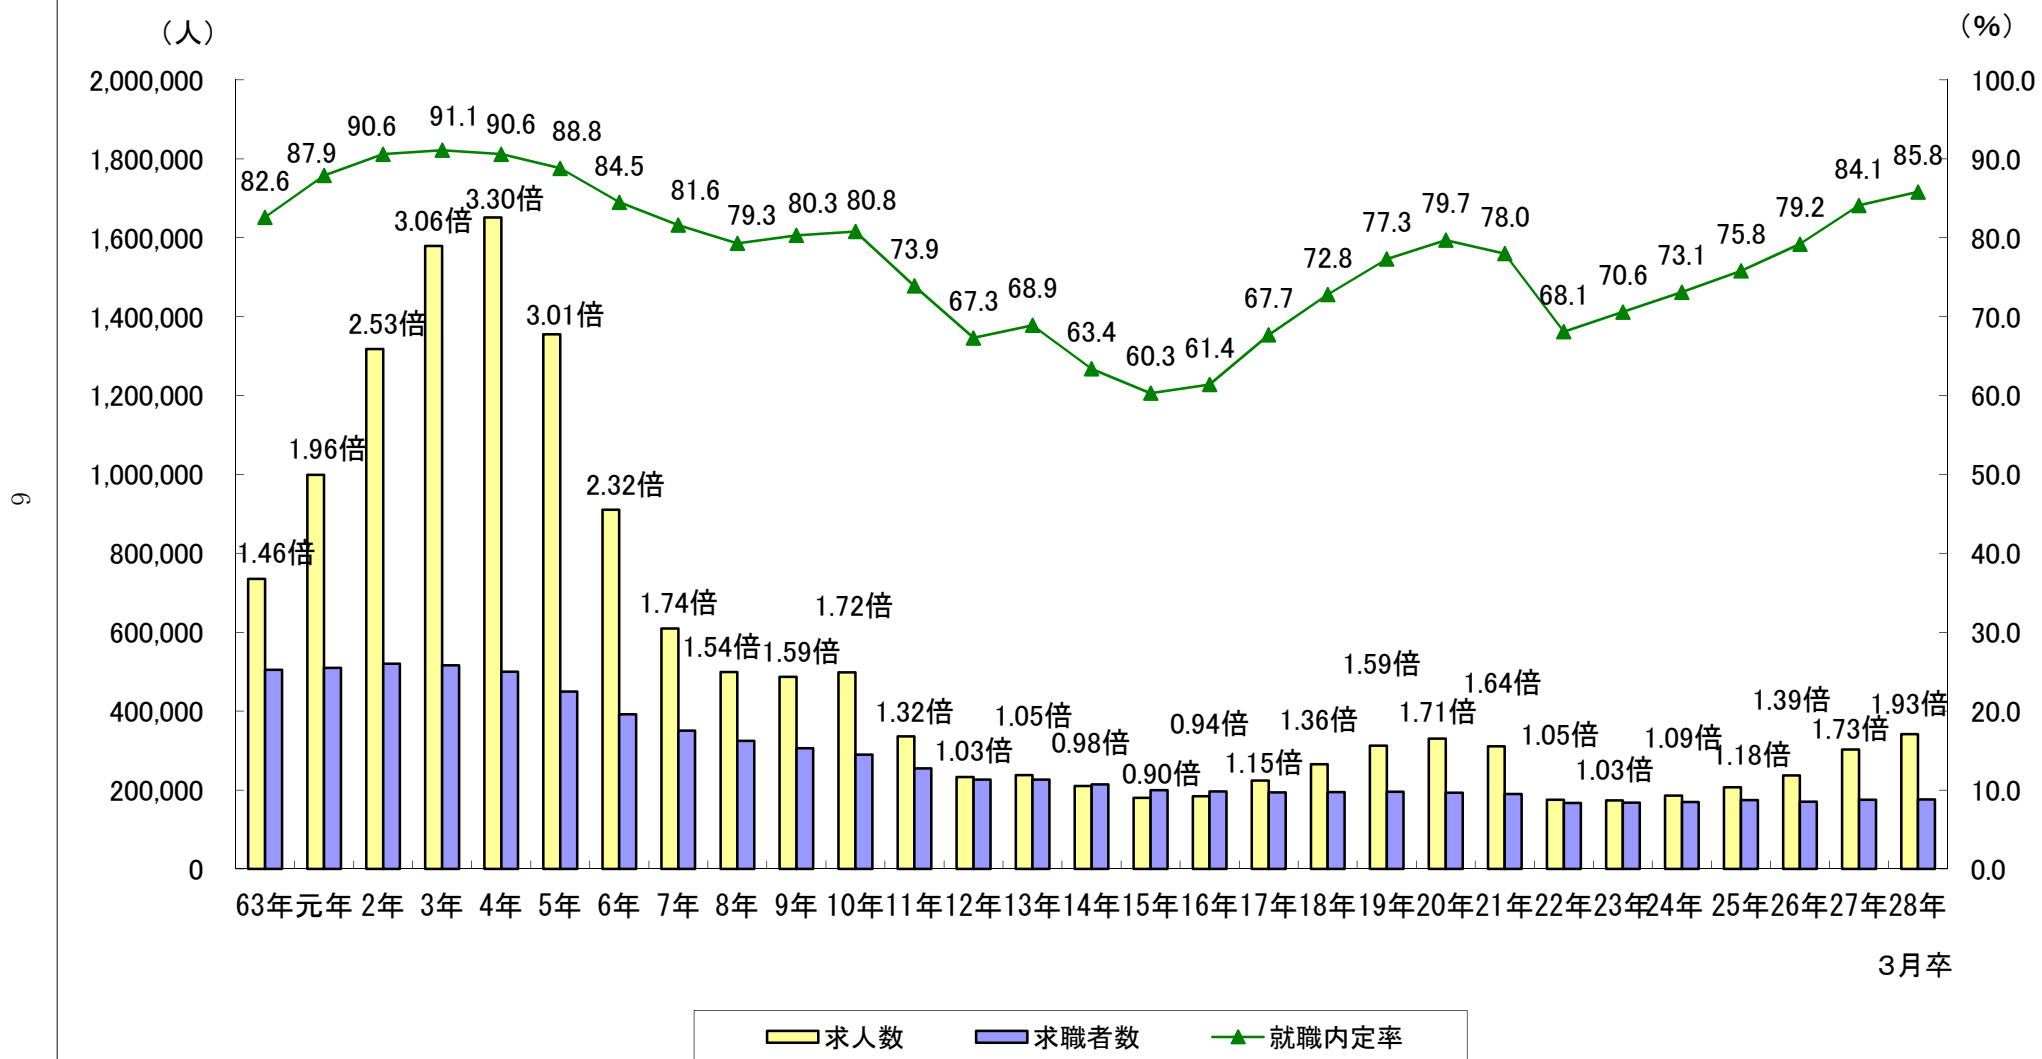

第7表 高校新卒者の求人・求職・就職内定率の推移(11月末現在)

(注)棒グラフの上の値は求人倍率