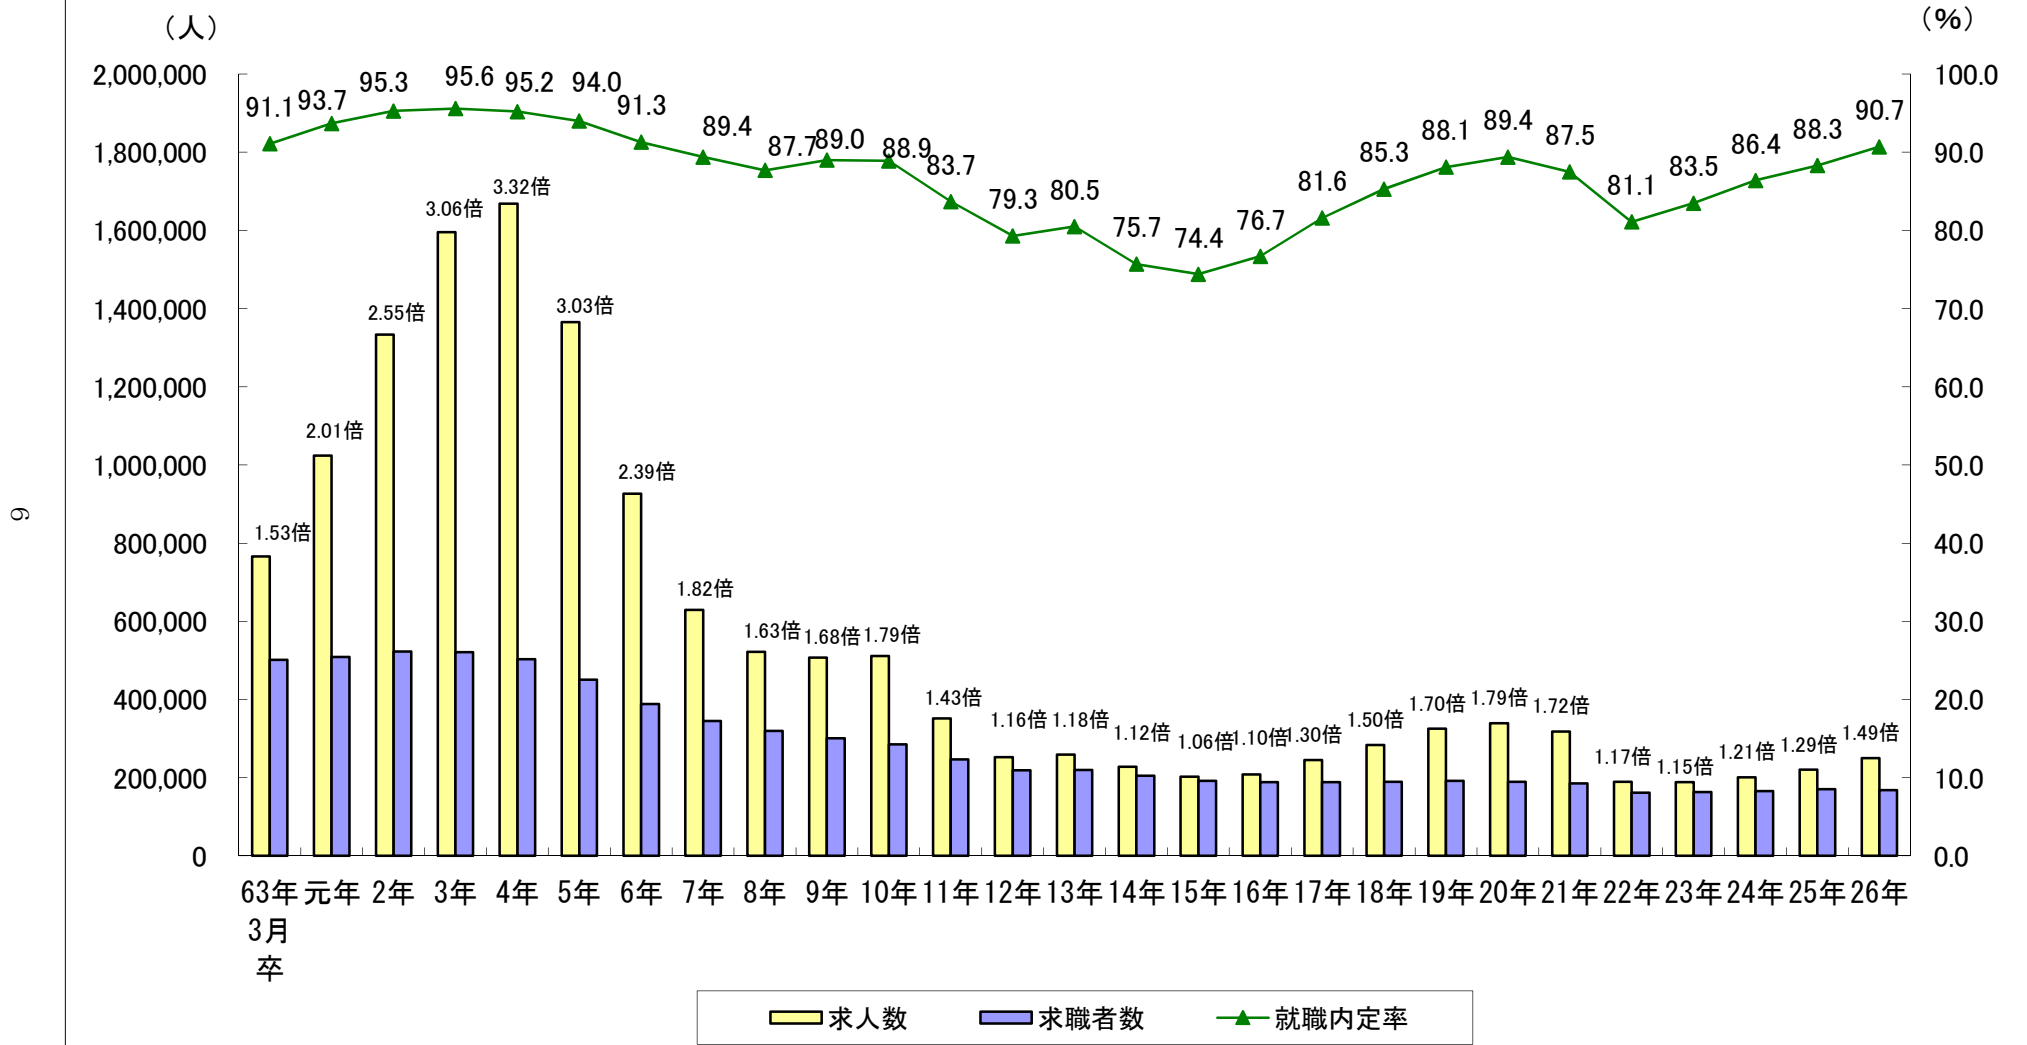

第5表 高校新卒者の求人・求職・就職内定率の推移(1月末現在)

(注)棒グラフの上の値は求人倍率