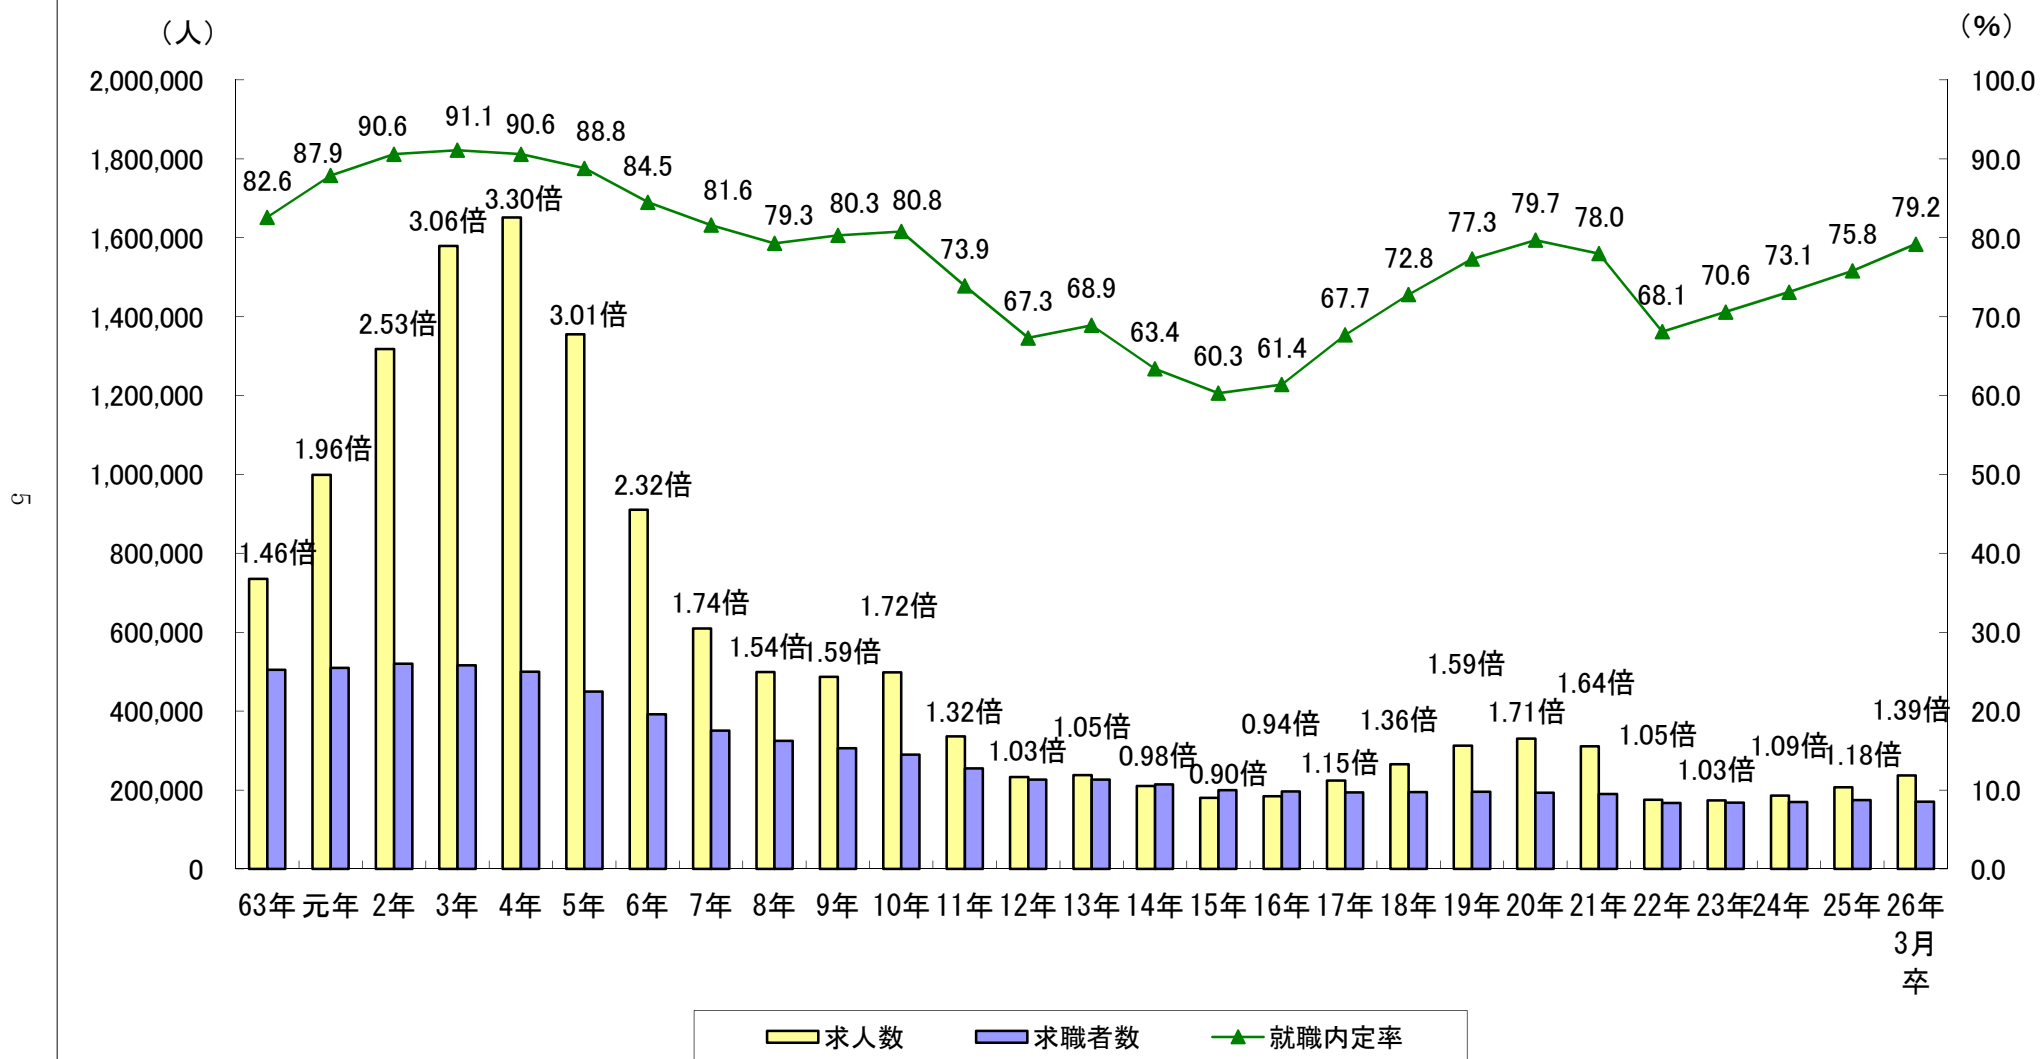

第5表 高校新卒者の求人・求職・就職内定率の推移(11月末現在)

(注)棒グラフの上の値は求人倍率