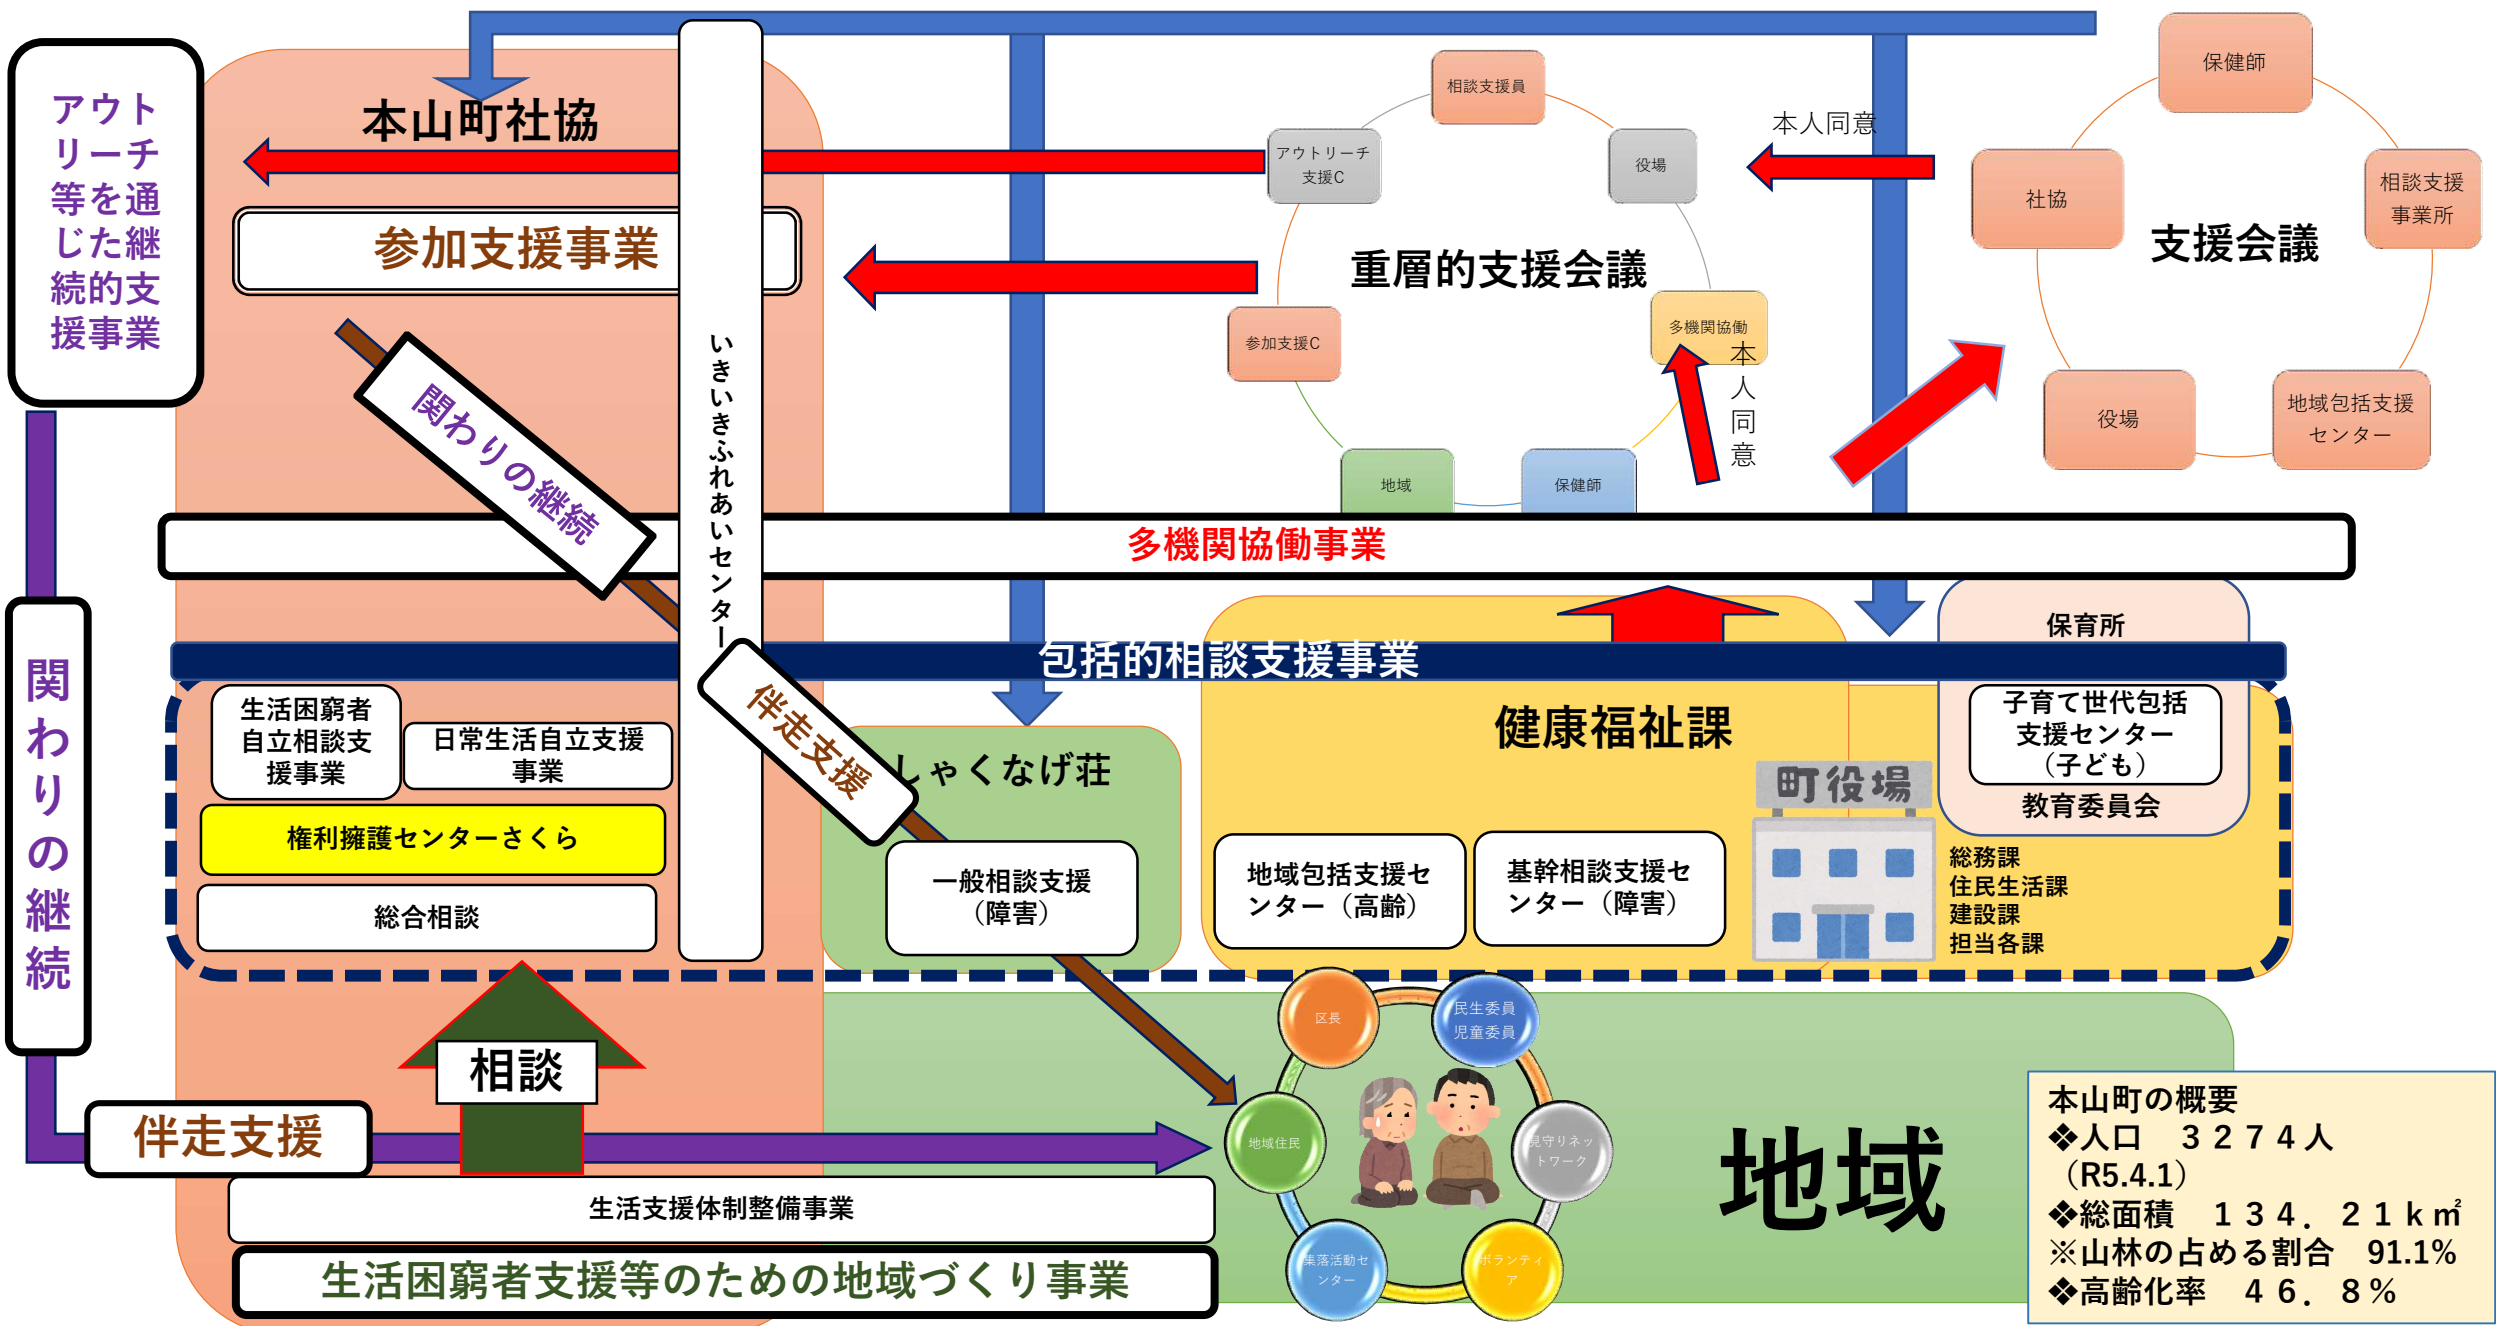

【本山町】 包括的な支援体制の整備状況

本山町の概要

- ◆人口 3274人 (R5.4.1)
- ◆総面積 134.21 km²
- ※山林の占める割合 91.1%
- ◆高齢化率 46.8%