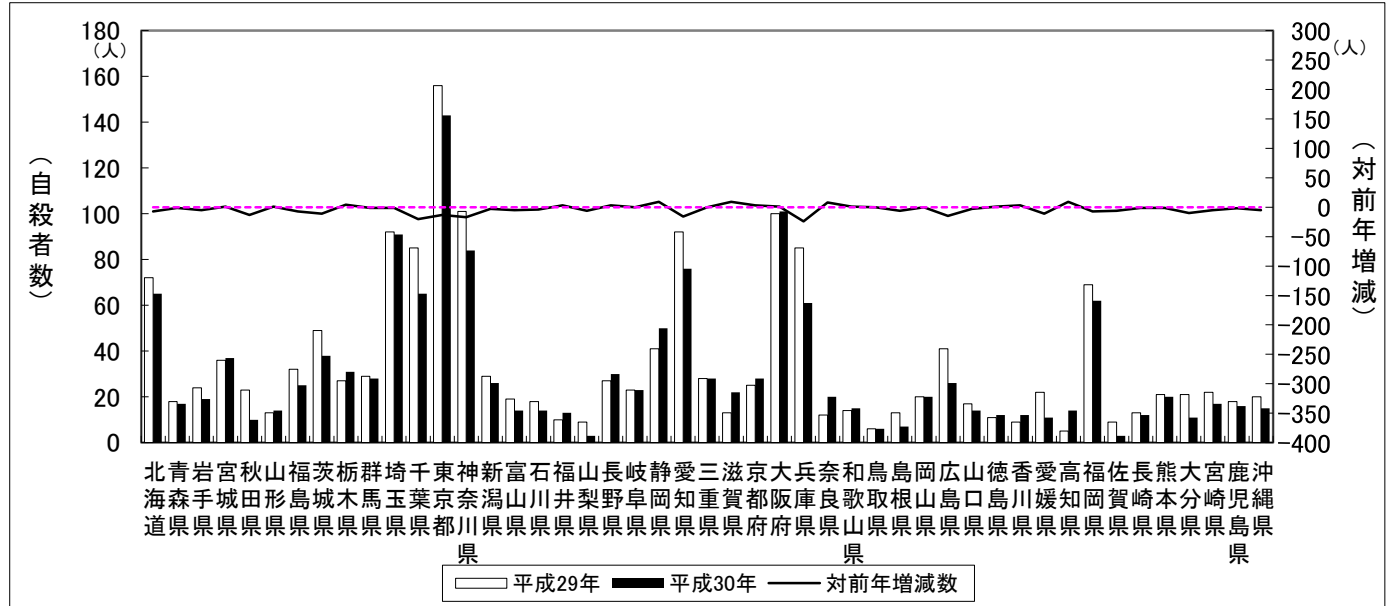

平成29年と平成30年の1月末現在の自殺者数の比較

	平成29年		平成30年		自殺者数対前年比	
	自殺者数	自殺死亡率	自殺者数	自殺死亡率	増減数	増減率
	人		人		人	%
全国	1,642	1.3	1,470	1.2	△ 172	△ 10.5
北海道	72	1.4	65	1.2	△ 7	△ 9.7
青森県	18	1.4	17	1.3	△ 1	△ 5.6
岩手県	24	1.9	19	1.5	△ 5	△ 20.8
宮城県	36	1.6	37	1.6	1	2.8
秋田県	23	2.3	10	1.0	△ 13	△ 56.5
山形県	13	1.2	14	1.3	1	7.7
福島県	32	1.7	25	1.3	△ 7	△ 21.9
茨城県	49	1.7	38	1.3	△ 11	△ 22.4
栃木県	27	1.4	31	1.6	4	14.8
群馬県	29	1.5	28	1.5	△ 1	△ 3.4
埼玉県	92	1.3	91	1.3	△ 1	△ 1.1
千葉県	85	1.4	65	1.1	△ 20	△ 23.5
東京都	156	1.2	143	1.1	△ 13	△ 8.3
神奈川県	101	1.1	84	0.9	△ 17	△ 16.8
新潟県	29	1.3	26	1.2	△ 3	△ 10.3
富山県	19	1.8	14	1.3	△ 5	△ 26.3
石川県	18	1.6	14	1.2	△ 4	△ 22.2
福井県	10	1.3	13	1.7	3	30.0
山梨県	9	1.1	3	0.4	△ 6	△ 66.7
長野県	27	1.3	30	1.5	3	11.1
岐阜県	23	1.2	23	1.2	0	0.0
静岡県	41	1.1	50	1.4	9	22.0
愛知県	92	1.3	76	1.0	△ 16	△ 17.4
三重県	28	1.6	28	1.6	0	0.0
滋賀県	13	0.9	22	1.6	9	69.2
京都府	25	1.0	28	1.1	3	12.0
大阪府	100	1.2	101	1.2	1	1.0
兵庫県	85	1.6	61	1.1	△ 24	△ 28.2
奈良県	12	0.9	20	1.5	8	66.7
和歌山県	14	1.5	15	1.6	1	7.1
鳥取県	6	1.1	6	1.1	0	0.0
島根県	13	1.9	7	1.0	△ 6	△ 46.2
岡山県	20	1.1	20	1.1	0	0.0
広島県	41	1.5	26	0.9	△ 15	△ 36.6
山口県	17	1.2	14	1.0	△ 3	△ 17.6
徳島県	11	1.5	12	1.6	1	9.1
香川県	9	0.9	12	1.3	3	33.3
愛媛県	22	1.6	11	0.8	△ 11	△ 50.0
高知県	5	0.7	14	2.0	9	180.0
福岡県	69	1.4	62	1.2	△ 7	△ 10.1
佐賀県	9	1.1	3	0.4	△ 6	△ 66.7
長崎県	13	1.0	12	0.9	△ 1	△ 7.7
熊本県	21	1.2	20	1.1	△ 1	△ 4.8
大分県	21	1.8	11	1.0	△ 10	△ 47.6
宮崎県	22	2.0	17	1.6	△ 5	△ 22.7
鹿児島県	18	1.1	16	1.0	△ 2	△ 11.1
沖縄県	20	1.4	15	1.0	△ 5	△ 25.0
外国	0	-	0	-	0	-
不詳	3	-	1	-	△ 2	△ 66.7

注 1. 自殺者数は、厚生労働省「人口動態統計月報（概数）」

2. 平成29年、30年人口は、総務省「人口推計年報」の平成29年10月1日現在の「日本人人口」による。（平成30年4月13日発表）

平成29年と平成30年の1月末現在の自殺者数の比較

自殺者数

自殺死亡率

対前年自殺者増減数上位5県

		平成29年	平成30年	対前年比	
				増減数	増減率
増加	高知県	5	14	9	180.0
	滋賀県	13	22	9	69.2
	静岡県	41	50	9	22.0
	奈良県	12	20	8	66.7
	栃木県	27	31	4	14.8
減少	兵庫県	85	61	▲24	▲28.2
	千葉県	85	65	▲20	▲23.5
	神奈川県	101	84	▲17	▲16.8
	愛知県	92	76	▲16	▲17.4
	広島県	41	26	▲15	▲36.6