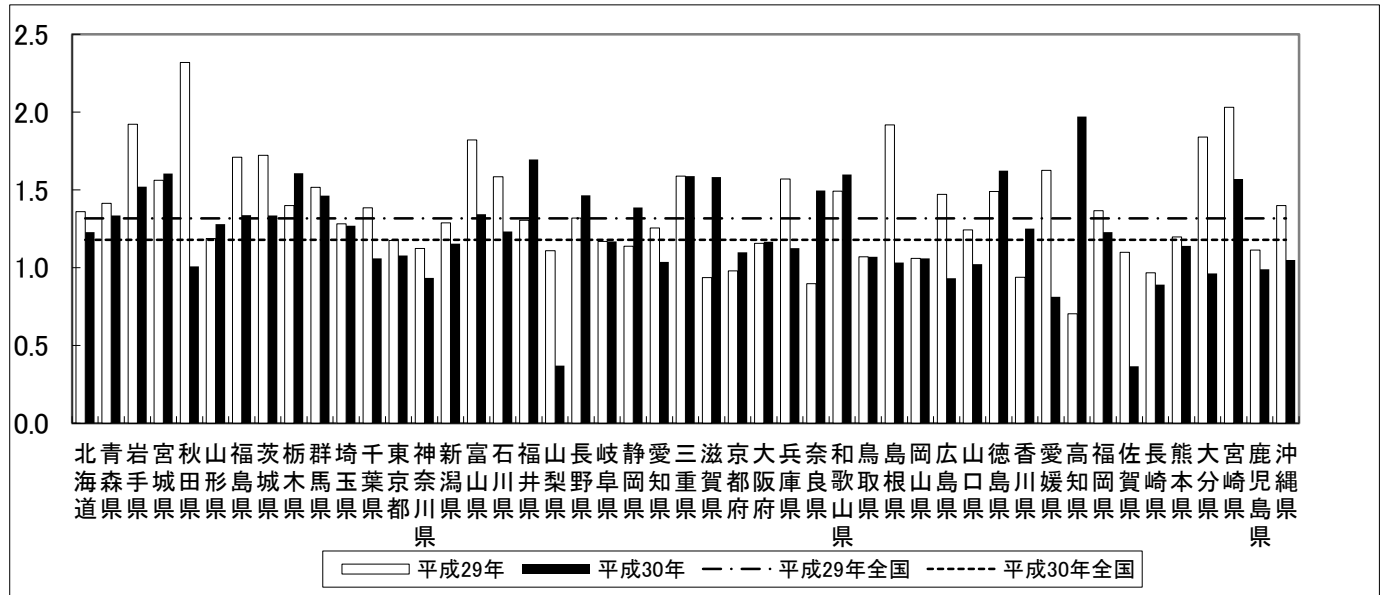

注 1. 自殺者数は、厚生労働省「人口動態統計月報（概数）」

2. 平成29年、30年人口は、総務省「人口推計年報」の平成29年10月1日現在の「日本人人口」による。（平成30年4月13日発表）

平成29年と平成30年の1月末現在の自殺者数の比較

自殺者数

自殺死亡率

対前年自殺者増減数上位5県

		平成29年	平成30年	対前年比	
				増減数	増減率
増加	高知県	5	14	9	180.0
	滋賀県	13	22	9	69.2
	静岡県	41	50	9	22.0
	奈良県	12	20	8	66.7
	栃木県	27	31	4	14.8
減少	兵庫県	85	61	▲24	▲28.2
	千葉県	85	65	▲20	▲23.5
	神奈川県	101	84	▲17	▲16.8
	愛知県	92	76	▲16	▲17.4
	広島県	41	26	▲15	▲36.6