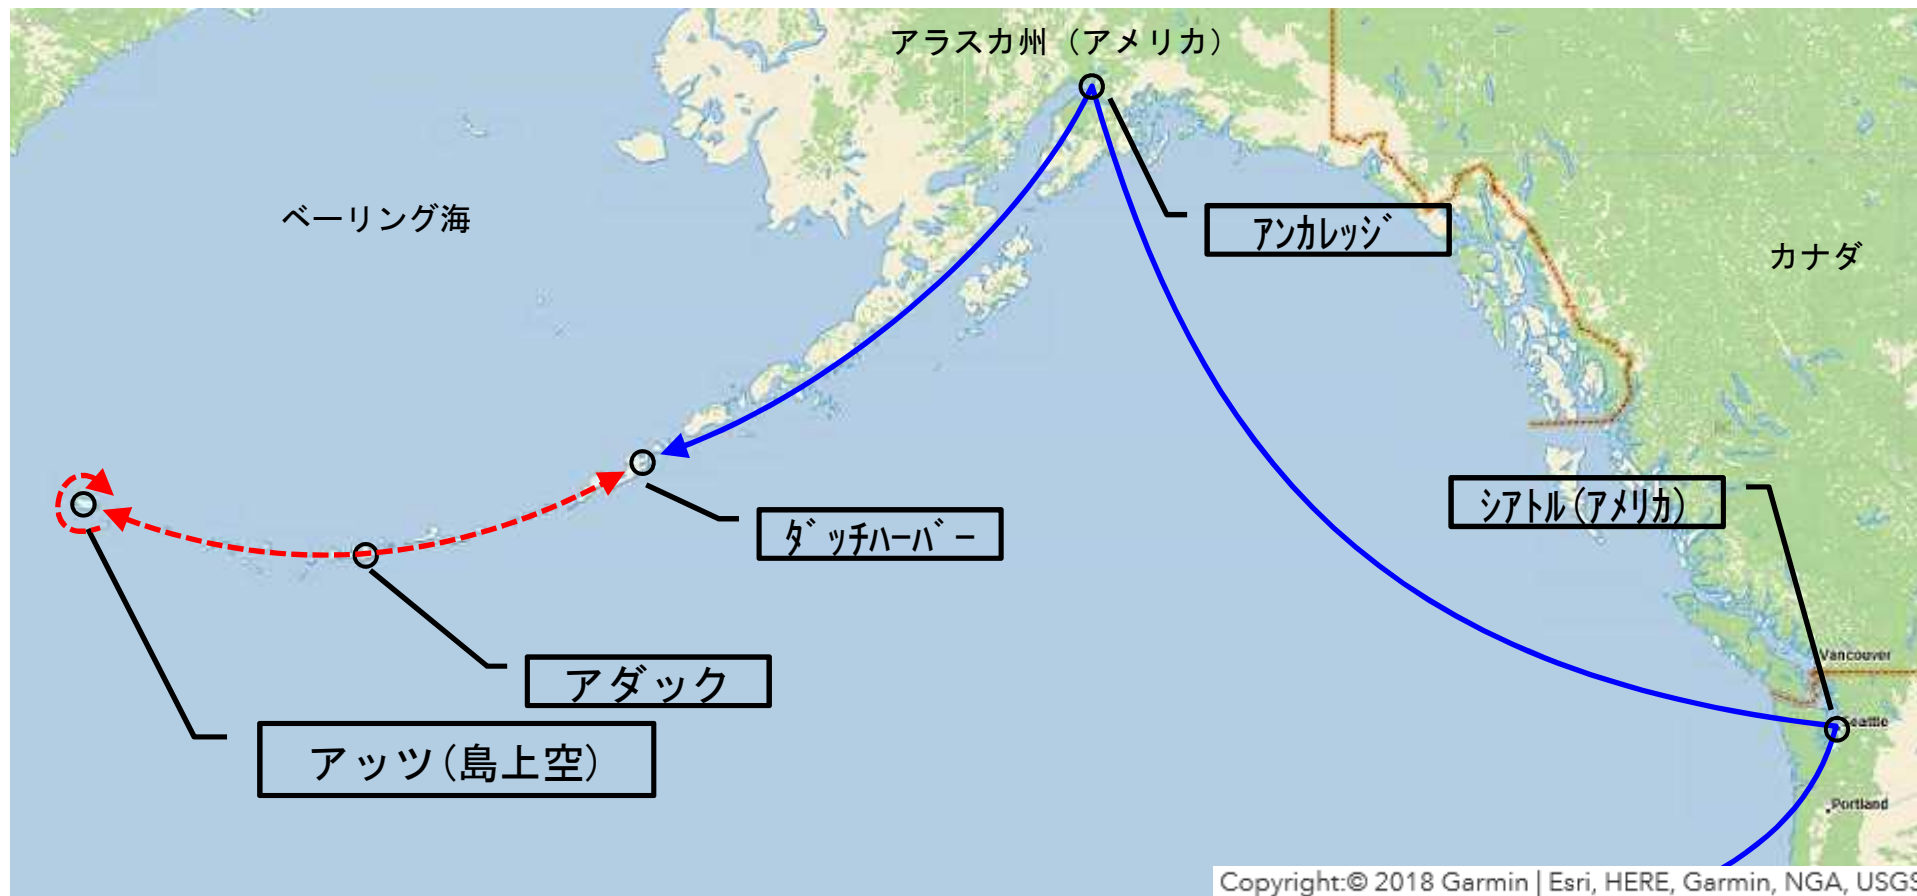

# 令和元年度 アッツ島慰霊巡拝 概見図

成田(東京)

—— 民間航空機区間  
- - - - チャーター機区間