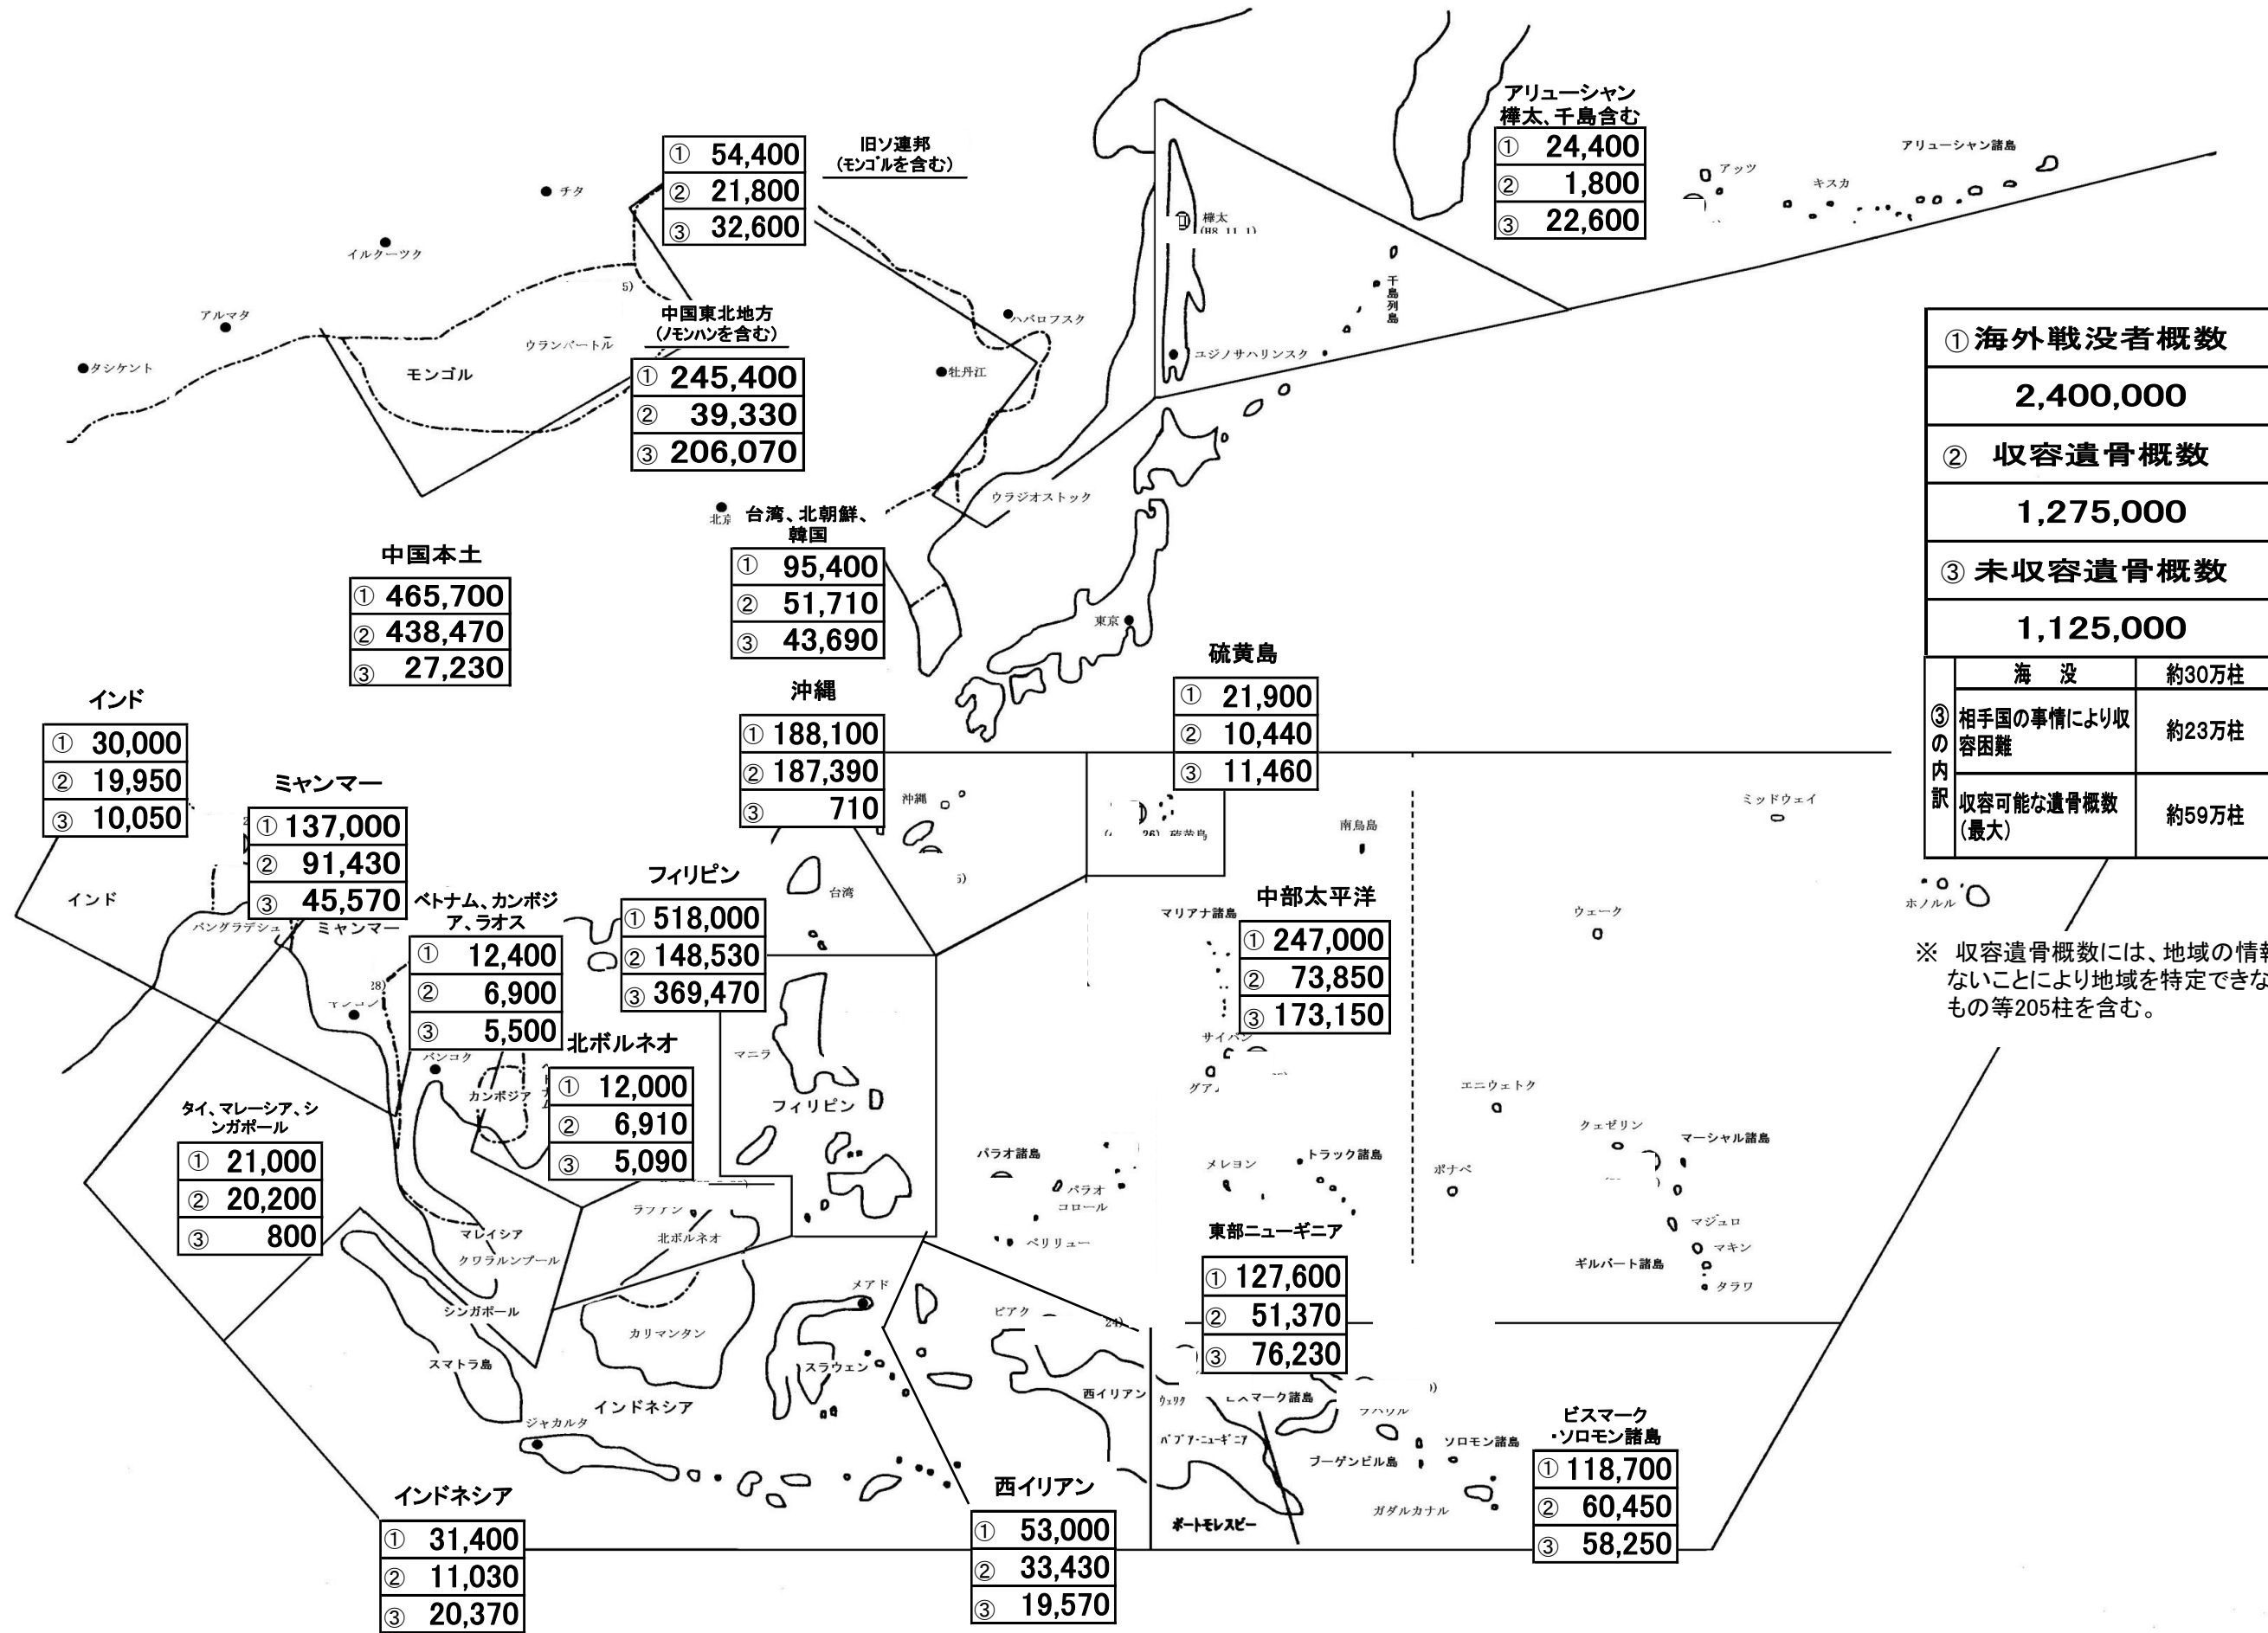

# ウ 地域別戦没者遺骨収容概見図(平成30年7月末現在)

① 海外戦没者概数		2,400,000
② 収容遺骨概数		1,275,000
③ 未収容遺骨概数		1,125,000
③の内訳	海没	約30万柱
	相手国の事情により収容困難	約23万柱
	収容可能な遺骨概数(最大)	約59万柱

※ 収容遺骨概数には、地域の情報が  
ないことにより地域を特定できない  
もの等205柱を含む。