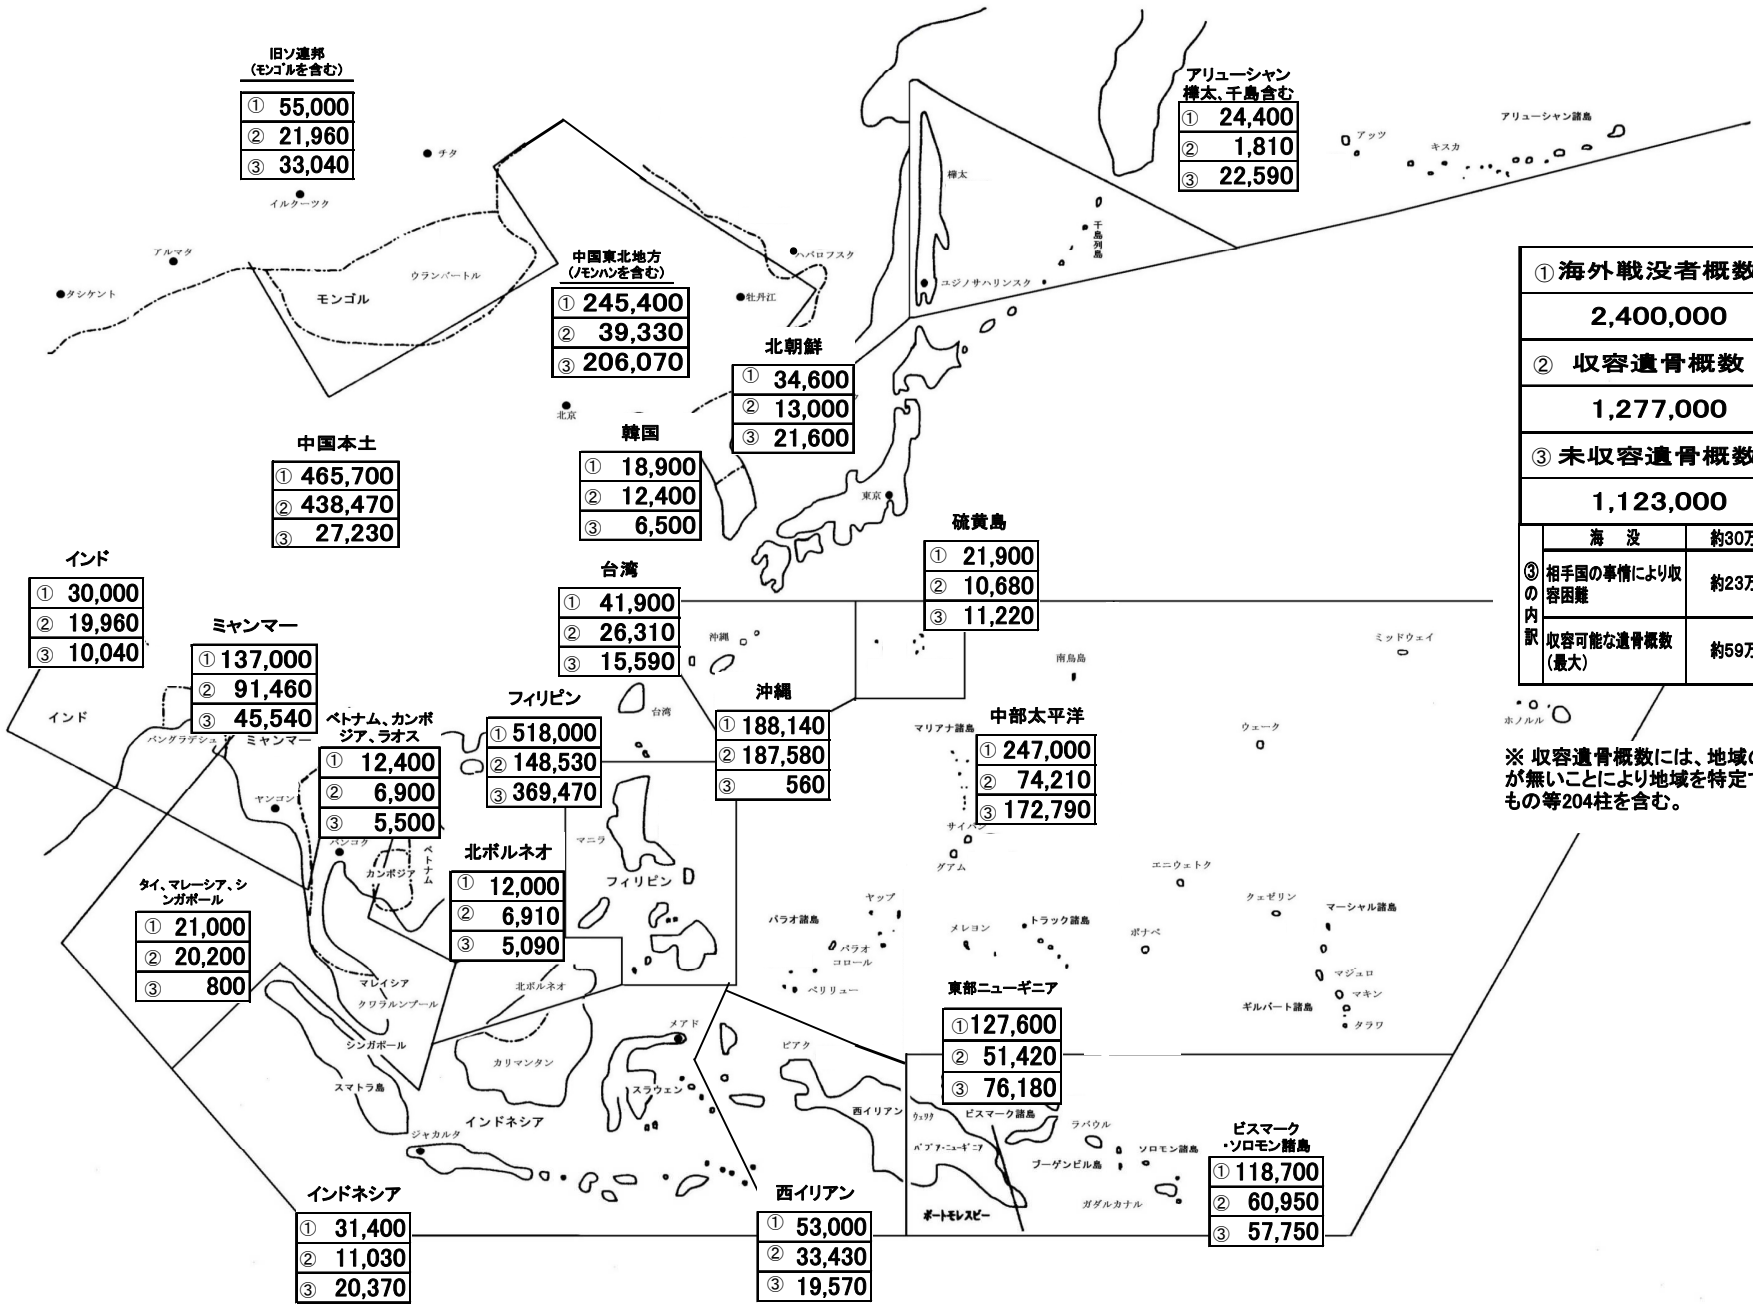

地域別戦没者遺骨収容概見図(令和6年2月末現在)

① 海外戦没者概数	2,400,000	
② 収容遺骨概数	1,277,000	
③ 未収容遺骨概数	1,123,000	
③の内訳	海没	約30万柱
	相手国の事情により収容困難	約23万柱
	収容可能な遺骨概数(最大)	約59万柱

※ 収容遺骨概数には、地域の情報が無いことにより地域を特定できないもの等204柱を含む。