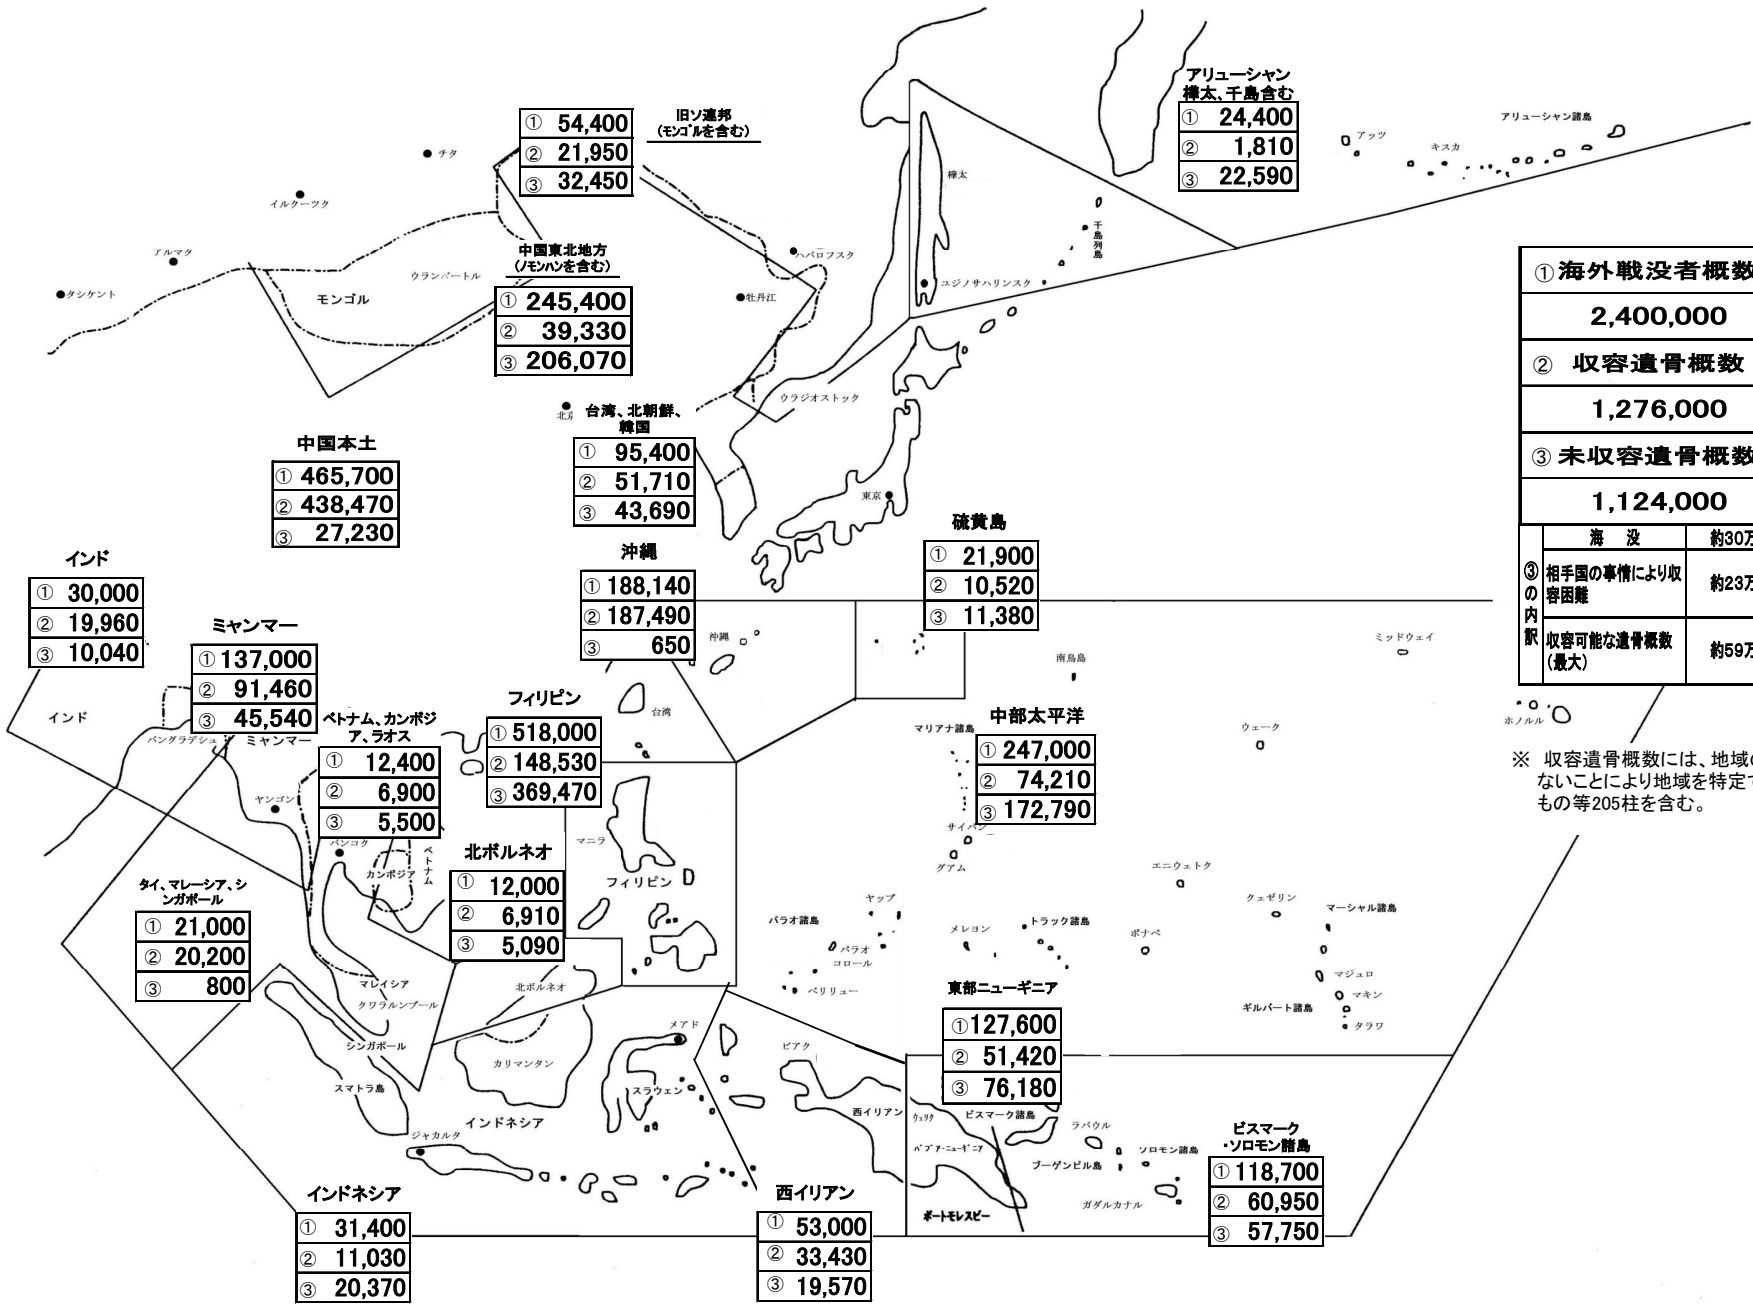

地域別戦没者遺骨收容概見図(令和3年7月末現在)

| | | |
|-----------|---------------|-----------|
| ① 海外戦没者概数 | | 2,400,000 |
| ② 收容遺骨概数 | | 1,276,000 |
| ③ 未收容遺骨概数 | | 1,124,000 |
| ③の内訳 | 海没 | 約30万柱 |
| | 相手国の事情により收容困難 | 約23万柱 |
| | 收容可能な遺骨概数(最大) | 約59万柱 |

※ 收容遺骨概数には、地域の情報が
ないことにより地域を特定できない
もの等205柱を含む。