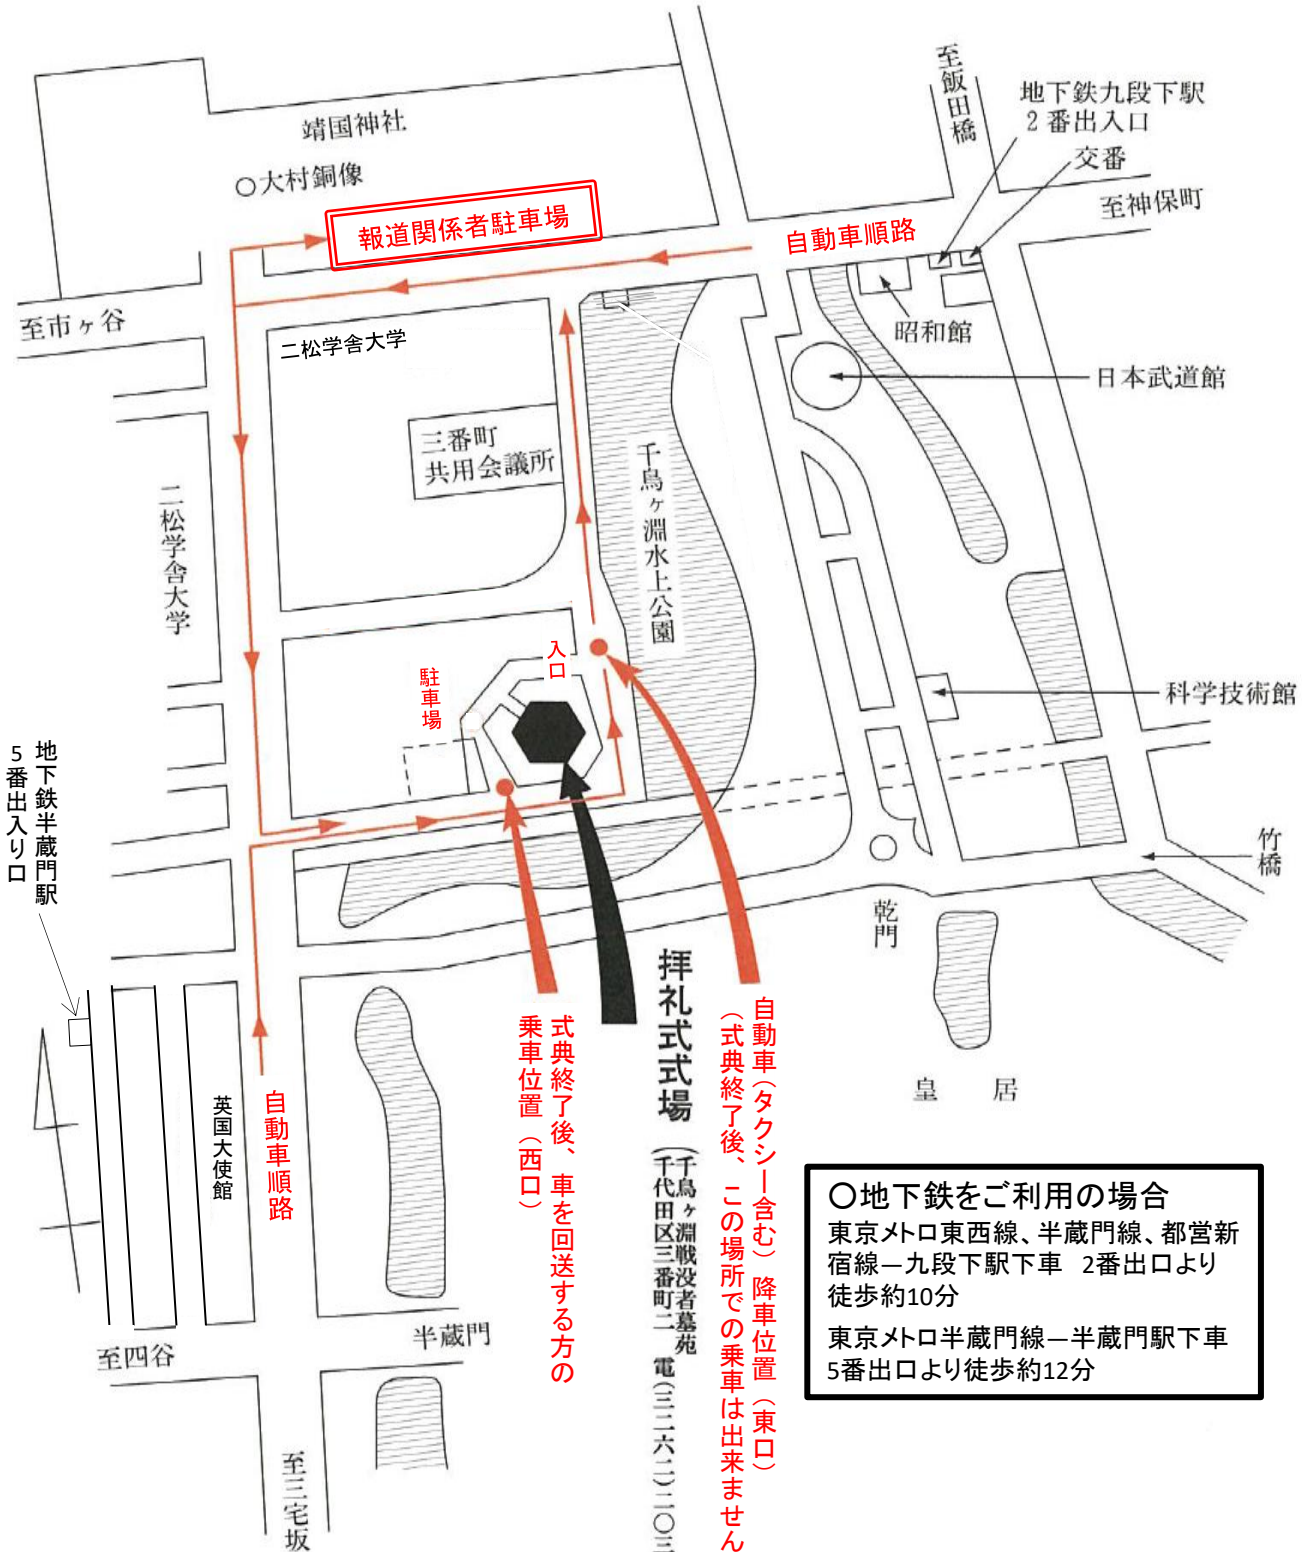

# 千鳥ヶ淵戦没者墓苑拝礼式式場附近案内図

## 拝礼式式場

(千鳥ヶ淵戦没者墓苑 千代田区三番町二 電(三六)二〇三〇)

式典終了後、車を回送する方の  
乗車位置 (西口)

自動車(タクシー含む) 降車位置 (東口)  
(式典終了後、この場所での乗車は出来ません。)

○地下鉄をご利用の場合  
東京メトロ東西線、半蔵門線、都営新宿線—九段下駅下車 2番出口より徒歩約10分  
東京メトロ半蔵門線—半蔵門駅下車 5番出口より徒歩約12分