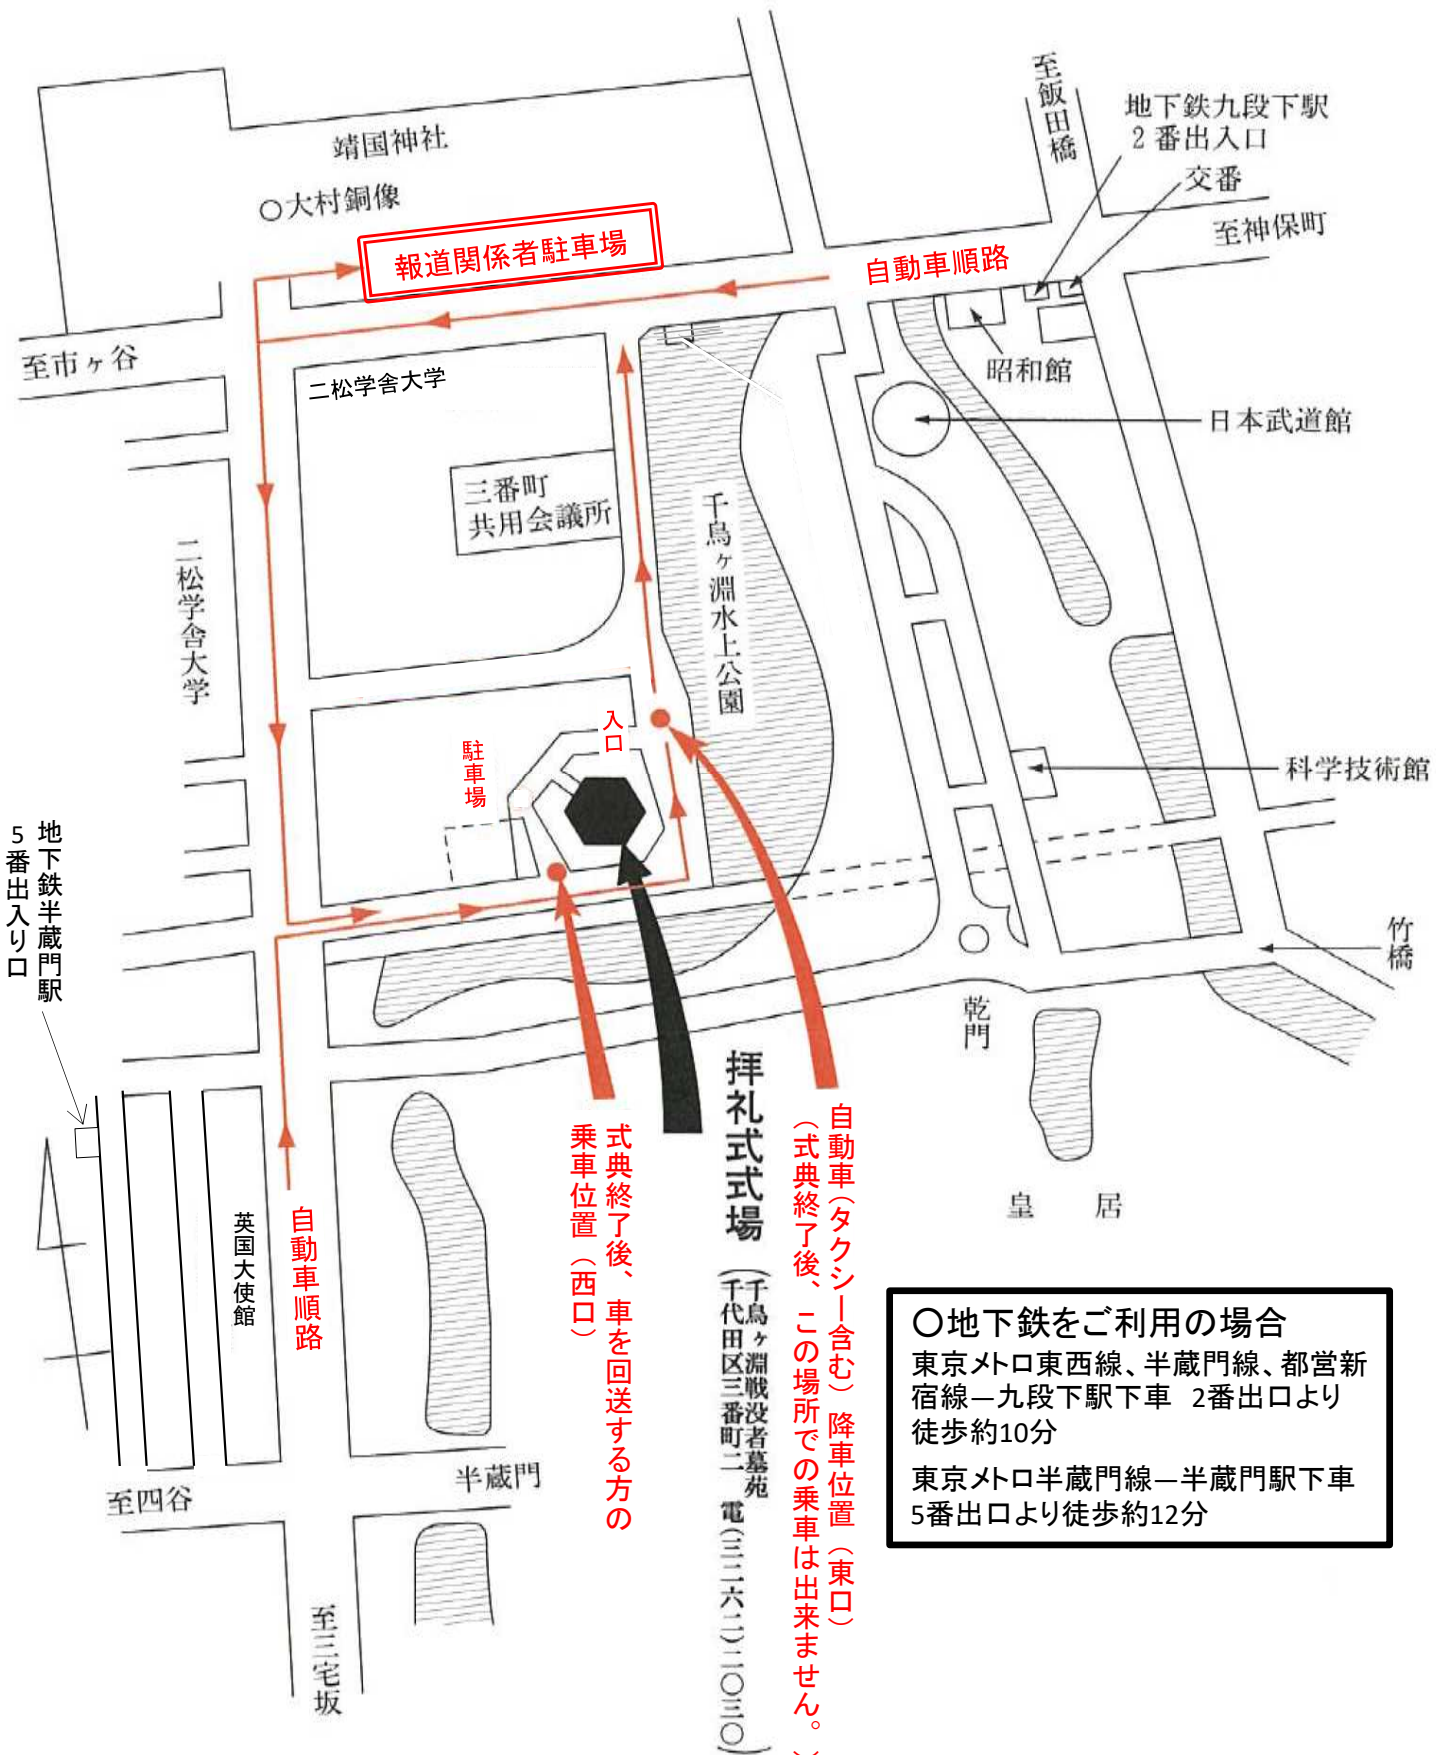

千鳥ヶ淵戦没者墓苑拝礼式式場附近案内図

○地下鉄をご利用の場合
東京メトロ東西線、半蔵門線、都営新宿線—九段下駅下車 2番出口より徒歩約10分
東京メトロ半蔵門線—半蔵門駅下車 5番出口より徒歩約12分