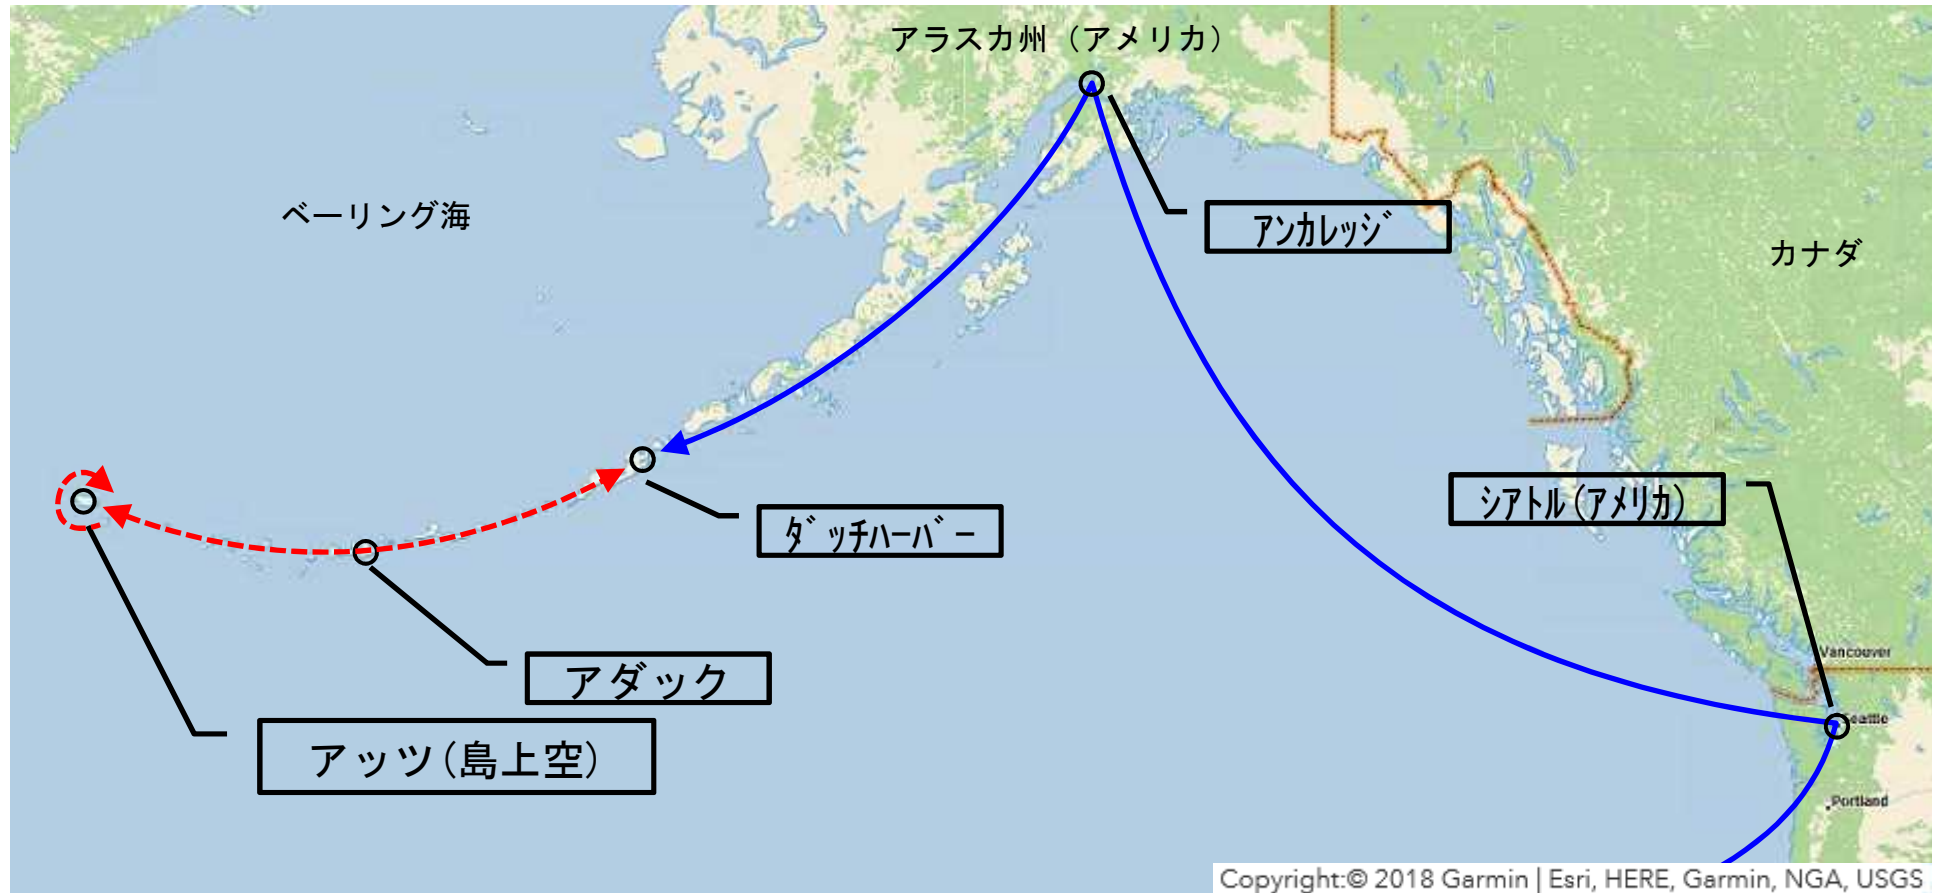

# 令和元年度 アッツ島慰霊巡拝 概見図

成田(東京)

—— 民間航空機区間  
- - - - チャーター機区間