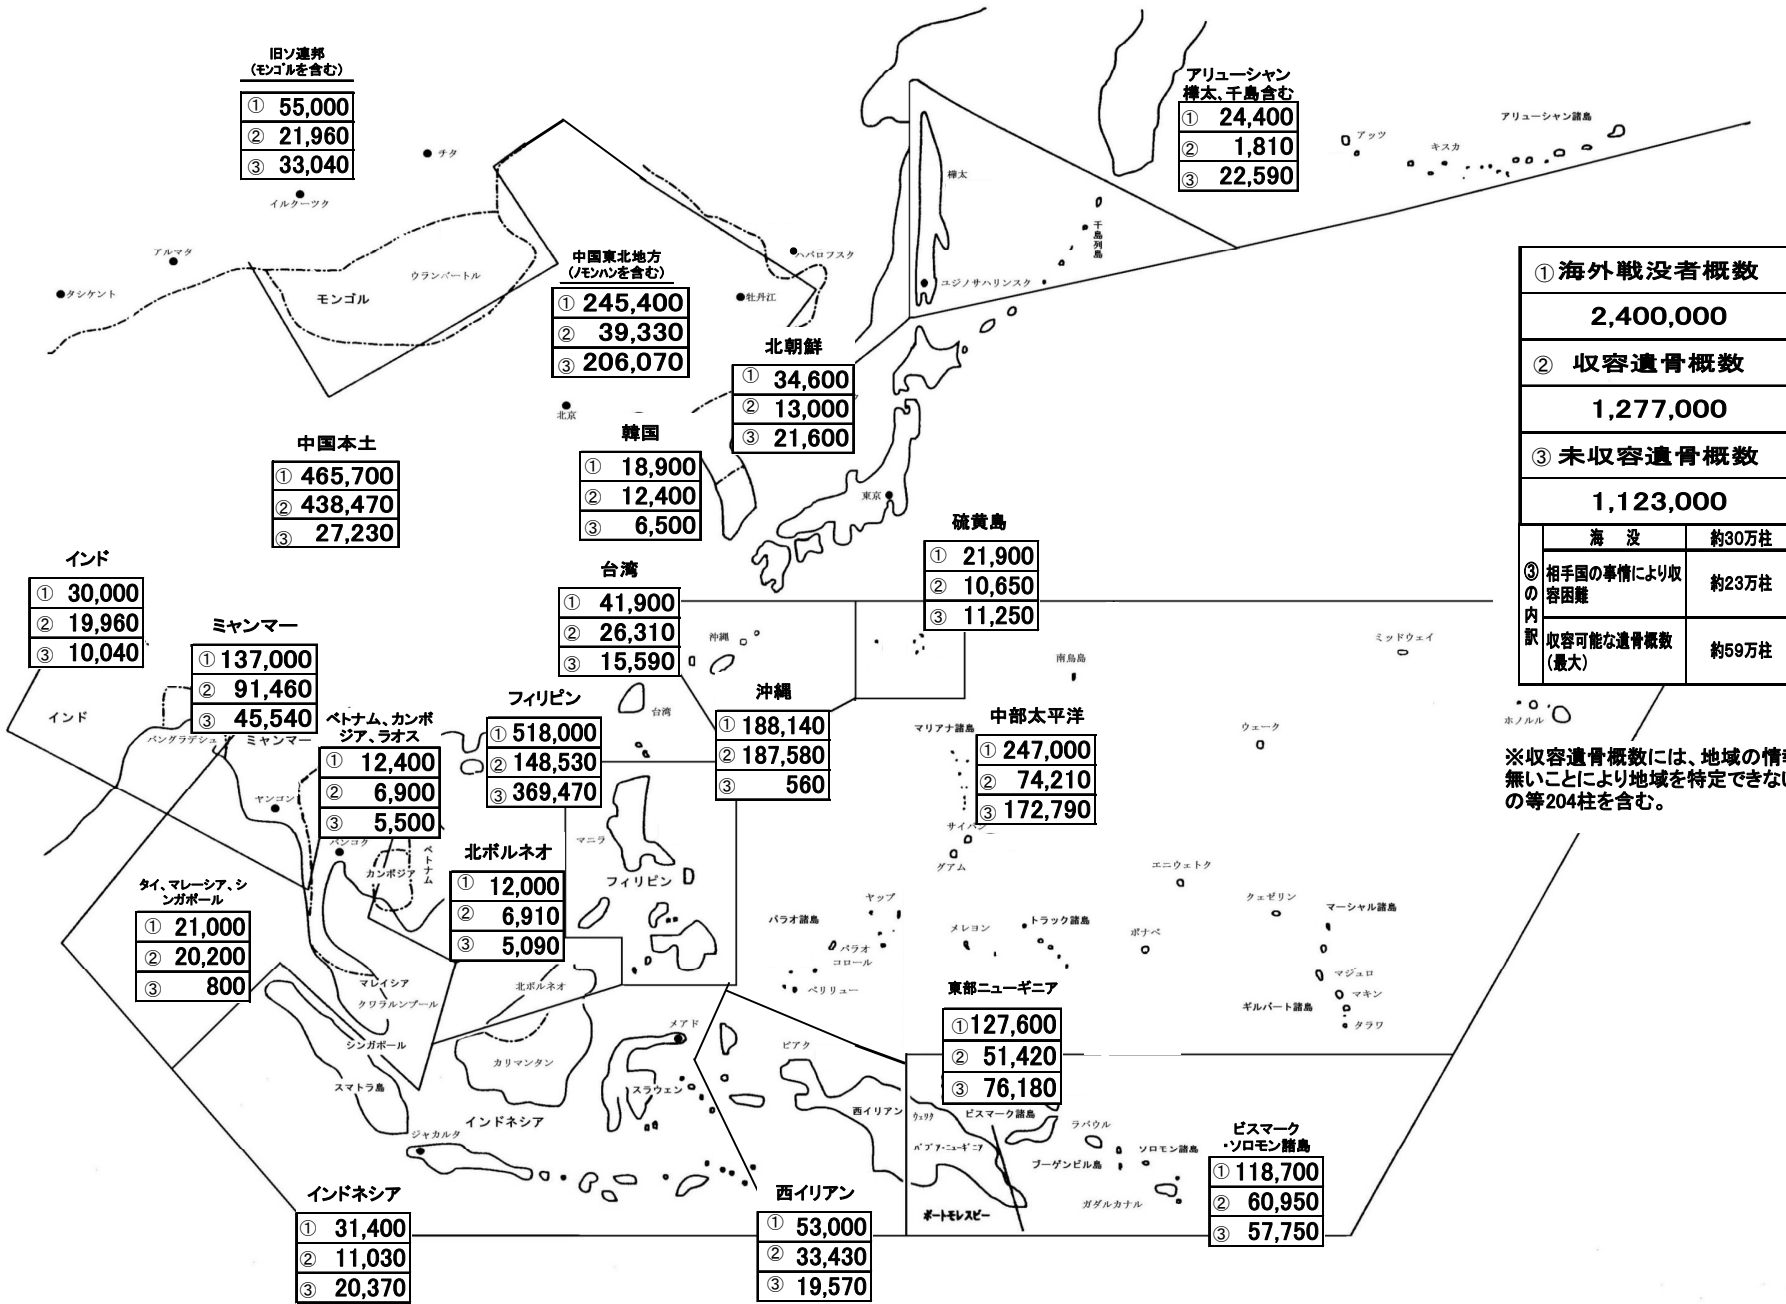

地域別戦没者遺骨收容概見図(令和6年1月末現在)

① 海外戦没者概数	2,400,000	
② 收容遺骨概数	1,277,000	
③ 未收容遺骨概数	1,123,000	
③の内訳	海没	約30万柱
	相手国の事情により收容困難	約23万柱
	收容可能な遺骨概数(最大)	約59万柱

※收容遺骨概数には、地域の情報が無いことにより地域を特定できないもの等204柱を含む。