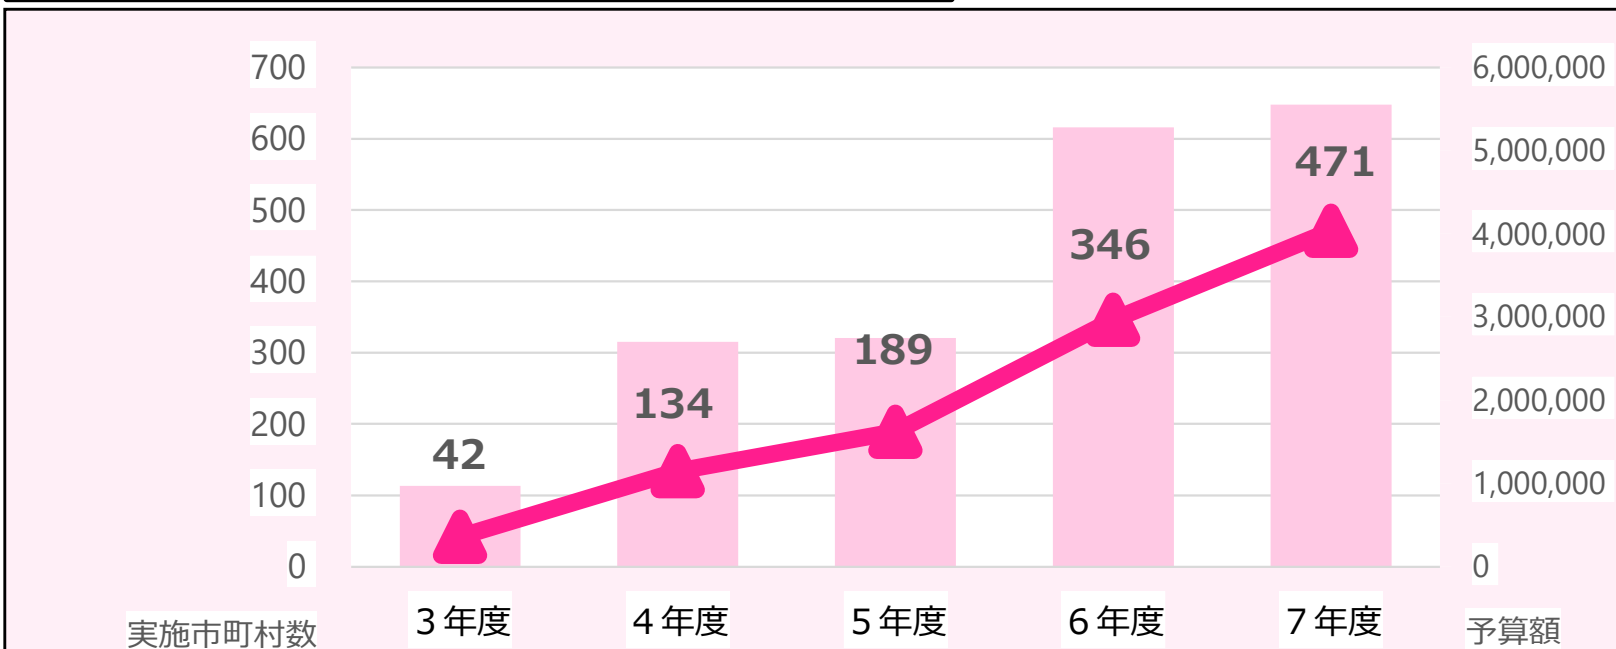

重層的支援体制整備事業 実施市町村数・予算額の推移／人口規模別実施市町村数

- 令和7年度重層的支援体制整備事業実施予定市町村は471市町村であり、制度が開始された令和3年度の実施市町村数（42市町村）と比較して、約10倍になった。これに伴い、重層的支援体制整備事業のうち、多機関協働事業等の予算額も約6倍（令和7年度予算額：5,554,102千円、令和3年度予算額973,260千円）となっている。
- また、471市町村の人口規模をみると、人口規模が大きくなるほど、実施率は高くなる傾向にあった。

重層的支援体制整備事業実施市町村数・予算額の推移

	令和3年度	令和4年度	令和5年度	令和6年度	令和7年度
実施市町村数	42	134	189	346	471
(事業開始市町村数)	42	91	55	156	127
予算額 (単位：千円)	973,260	2,699,933	2,748,774	5,280,619	5,554,102

人口規模別実施市町村数

市町村の人口規模	実施率
1万人未満	9.2%
1万人以上～3万人未満	17.9%
3万人以上～5万人未満	28.5%
5万人以上～10万人未満	44.3%
10万人以上～20万人未満	48.6%
20万人以上～30万人未満	64.6%
30万人以上～40万人未満	76.7%
40万人以上～50万人未満	94.7%
50万人以上	68.6%
全市町村 (1,741市町村)	27.1%