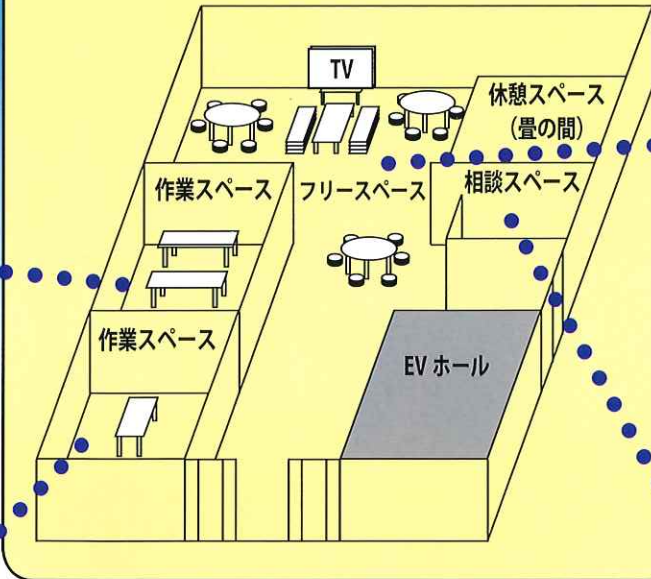

Cocoonne

毎週月～金曜日  
8:30～17:00に  
開所しています  
(年末年始、祝祭日はお休みです)

男女を問わず  
10代～70代まで  
色んな世代の方が  
作業に参加しています

敬種類の内職作業を  
自分の力や気分に応じて  
参加者で分担してやっています

別室作業で  
野菜袋詰め  
もあります

作業は  
ゴム製品バリ取り、乾麺計量・袋詰め、野菜袋詰めなどをおこなっています

## ☆☆ Coccoconne の部屋見取り図 ☆☆

季節に応じたイベントも  
ときどきあります  
バスハイク 創作活動  
食事会 カラオケ etc.

疲れたら横になって  
ちょっと休憩  
畳やソファの  
スペースもあります

内職シェアステーション『Coccoconne』は  
障害者地域支援センター『ほっとスペースうきは』  
との共有スペースになっています。

共同で内職作業をする〔作業スペース〕のほか、  
〔相談スペース〕〔休憩スペース (畳の間)〕  
食事などをする〔フリースペース〕があります。