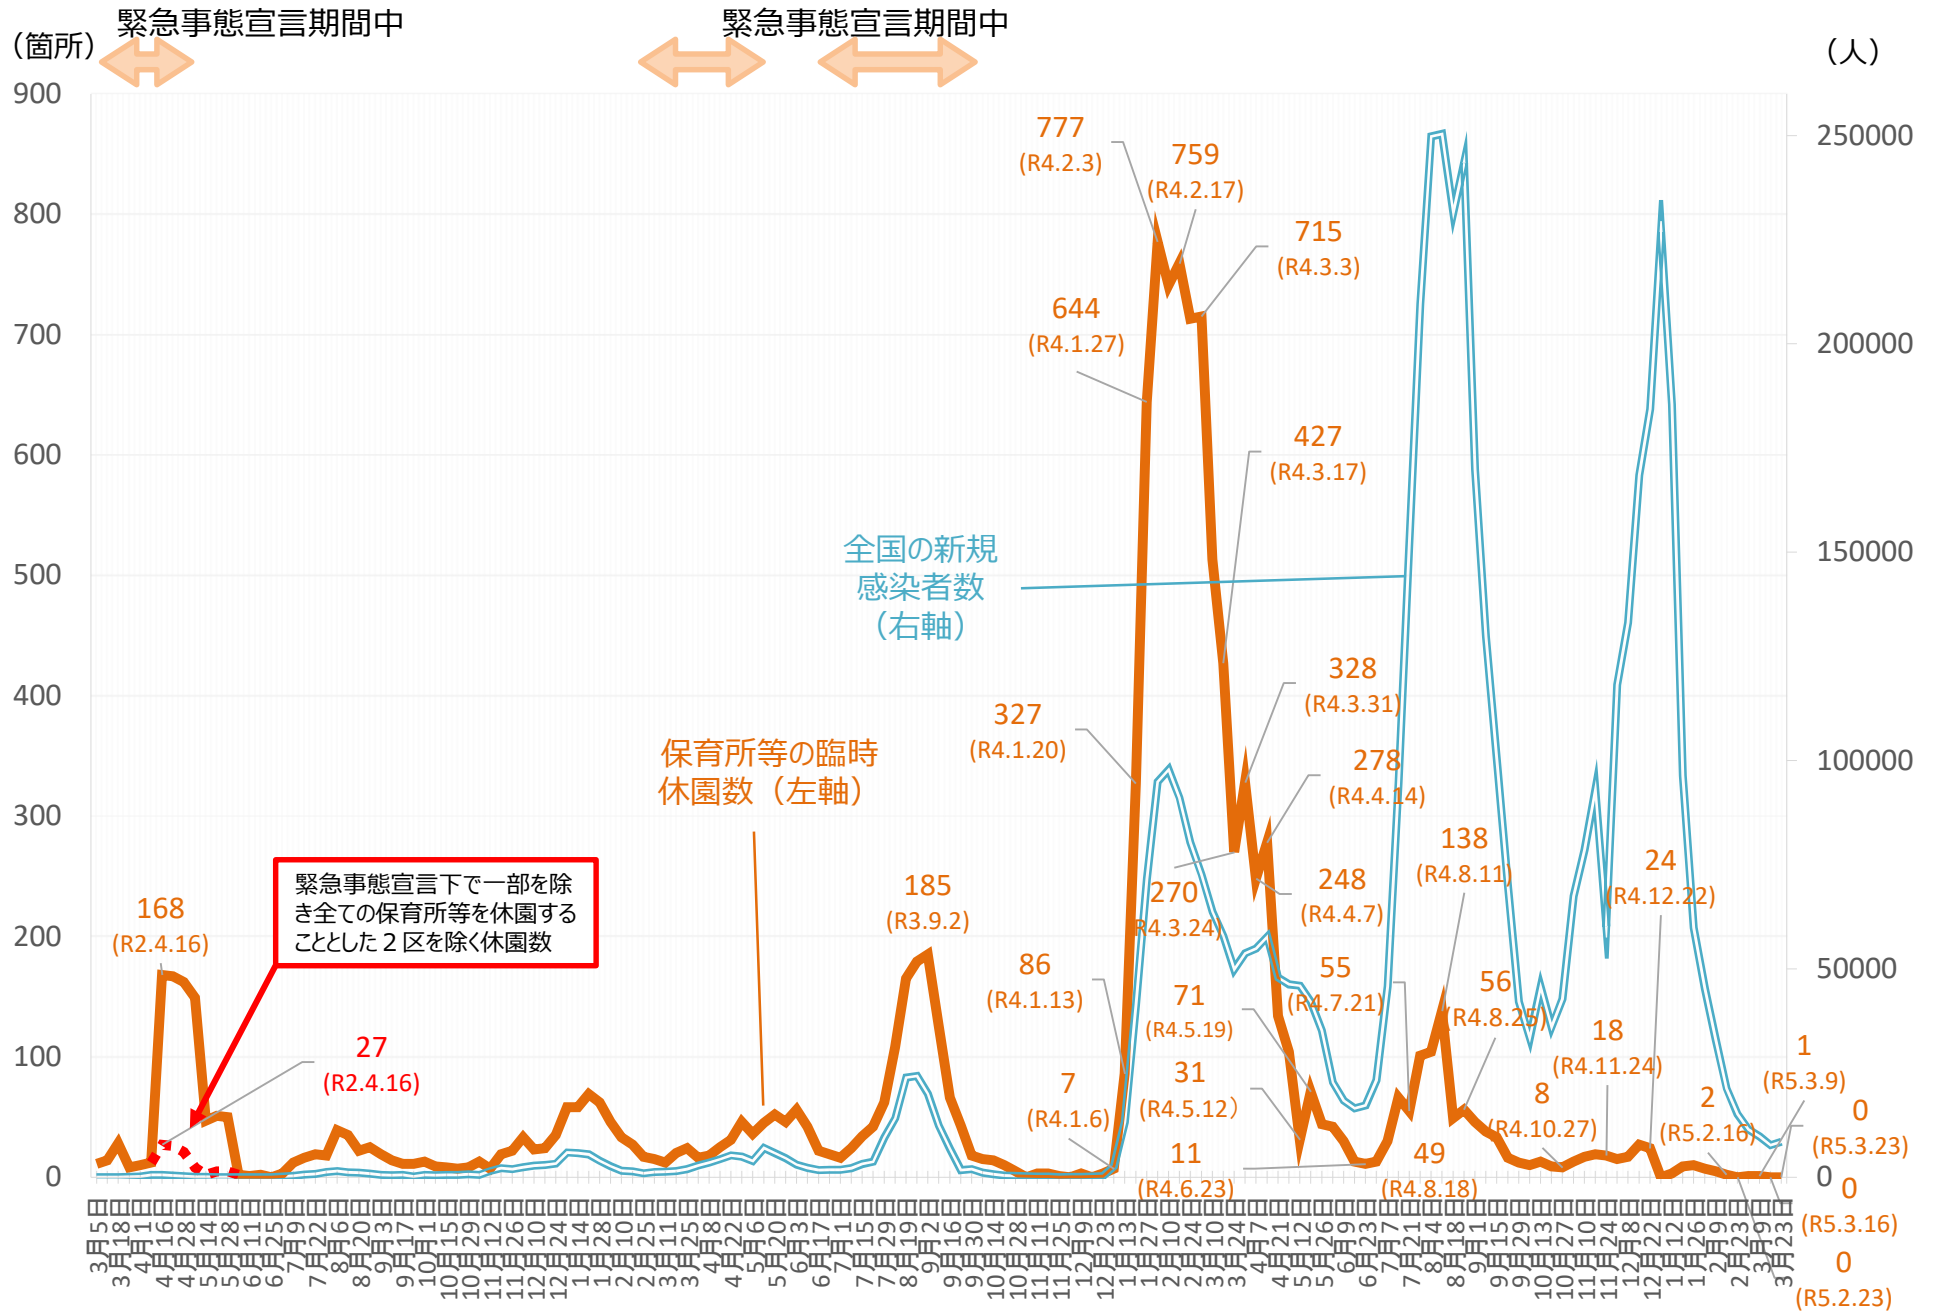

保育所等(※1)における新型コロナウイルスによる休園等の状況

○保育所等における休園等の状況（令和5年3月23日14:00時点）

全面休園している
保育所等がある都道府県の数

0

全面休園している
保育所等の数(※2)

0

(※1) 「保育所等」とは、認可保育所、保育所型認定こども園、地域型保育事業所、へき地保育所をいう。

(※2) 園内で感染者が出たことによる全面休園のほか、感染者が出ていないが施設で濃厚接触者が出ているため休園している施設を含む。

(注) 保育所等が休園することになった場合には、都道府県等から国に対して報告されることになっており、本資料はその報告に基づいて集計したものであるため、数値が修正されることもあることに留意されたい。

全国の新型コロナウイルス感染者数と保育所の臨時休園数の推移

保育所等休園施設数

※（ ）内数字は緊急事態宣言下で一部を除き全ての保育所等を休園することとした2区を除く休園施設数

日付	全面休園数
令和2年3月5日	11
令和2年3月11日	14
令和2年3月18日	28
令和2年3月25日	8
令和2年4月1日	10
令和2年4月8日	12(12)
令和2年4月16日	168(27)
令和2年4月23日	167(26)
令和2年4月28日	162(21)
令和2年5月7日	149(8)
令和2年5月14日	47(2)
令和2年5月21日	51(5)
令和2年5月28日	50(5)
令和2年6月4日	2(2)
令和2年6月11日	1
令和2年6月18日	2
令和2年6月25日	0
令和2年7月2日	3
令和2年7月9日	12
令和2年7月16日	16
令和2年7月22日	19
令和2年7月30日	18
令和2年8月6日	39
令和2年8月13日	35
令和2年8月20日	22
令和2年8月27日	25
令和2年9月3日	19
令和2年9月10日	14
令和2年9月17日	11
令和2年9月24日	11
令和2年10月1日	13

日付	全面休園数
令和2年10月8日	9
令和2年10月15日	8
令和2年10月22日	7
令和2年10月29日	8
令和2年11月5日	13
令和2年11月12日	7
令和2年11月19日	19
令和2年11月26日	22
令和2年12月3日	33
令和2年12月10日	23
令和2年12月17日	24
令和2年12月24日	35
令和3年1月7日	58
令和3年1月14日	58
令和3年1月21日	69
令和3年1月28日	62
令和3年2月4日	46
令和3年2月10日	33
令和3年2月18日	27
令和3年2月25日	17
令和3年3月4日	15
令和3年3月11日	12
令和3年3月18日	20
令和3年3月25日	24
令和3年4月1日	16
令和3年4月8日	18
令和3年4月15日	25
令和3年4月22日	31
令和3年4月28日	46
令和3年5月6日	36
令和3年5月13日	45

日付	全面休園数
令和3年5月20日	52
令和3年5月27日	46
令和3年6月3日	56
令和3年6月10日	42
令和3年6月17日	22
令和3年6月24日	19
令和3年7月1日	16
令和3年7月8日	24
令和3年7月15日	34
令和3年7月21日	42
令和3年7月29日	62
令和3年8月5日	108
令和3年8月19日	165
令和3年8月26日	179
令和3年9月2日	185
令和3年9月9日	126
令和3年9月16日	66
令和3年9月22日	43
令和3年9月30日	18
令和3年10月7日	15
令和3年10月14日	14
令和3年10月21日	10
令和3年10月28日	5
令和3年11月4日	0
令和3年11月11日	3
令和3年11月18日	3
令和3年11月25日	1
令和3年12月2日	0
令和3年12月9日	3
令和3年12月16日	0
令和3年12月23日	3