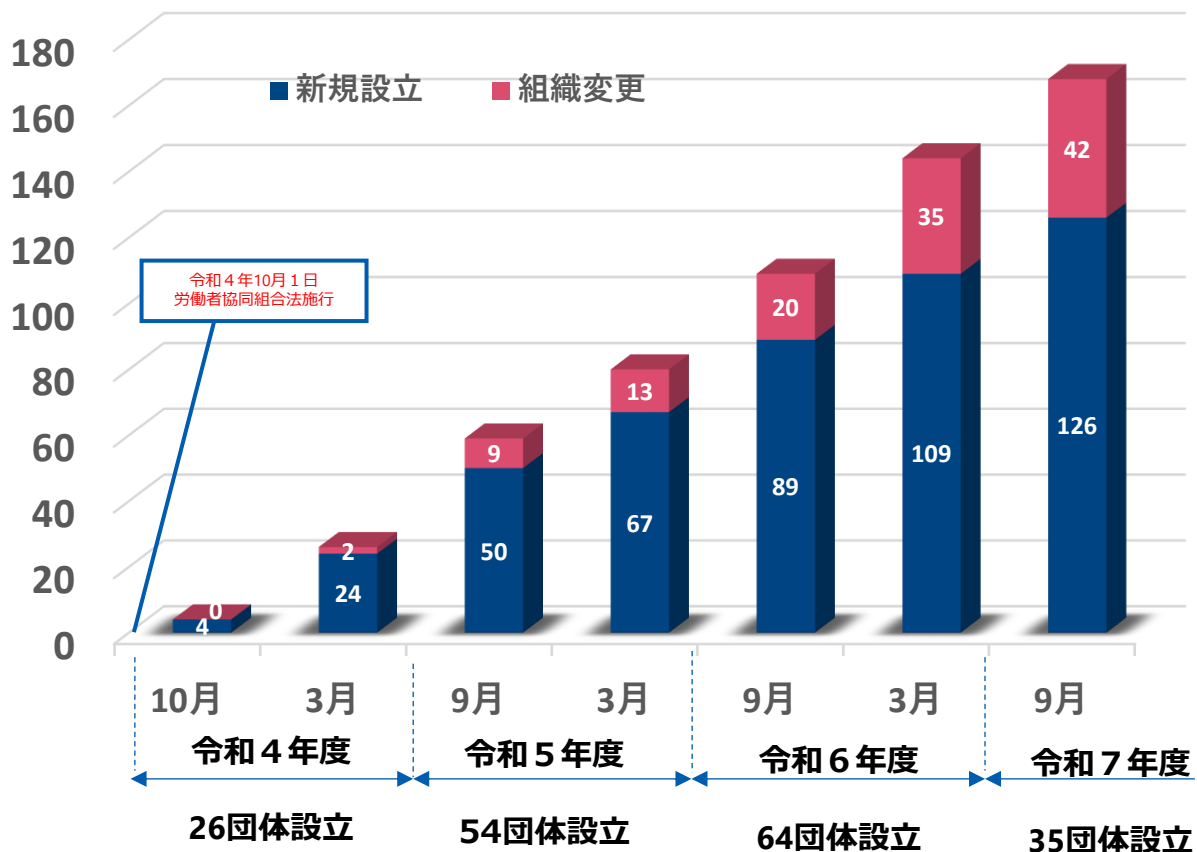

（累計設立数）

労働者協同組合累計設立数推移