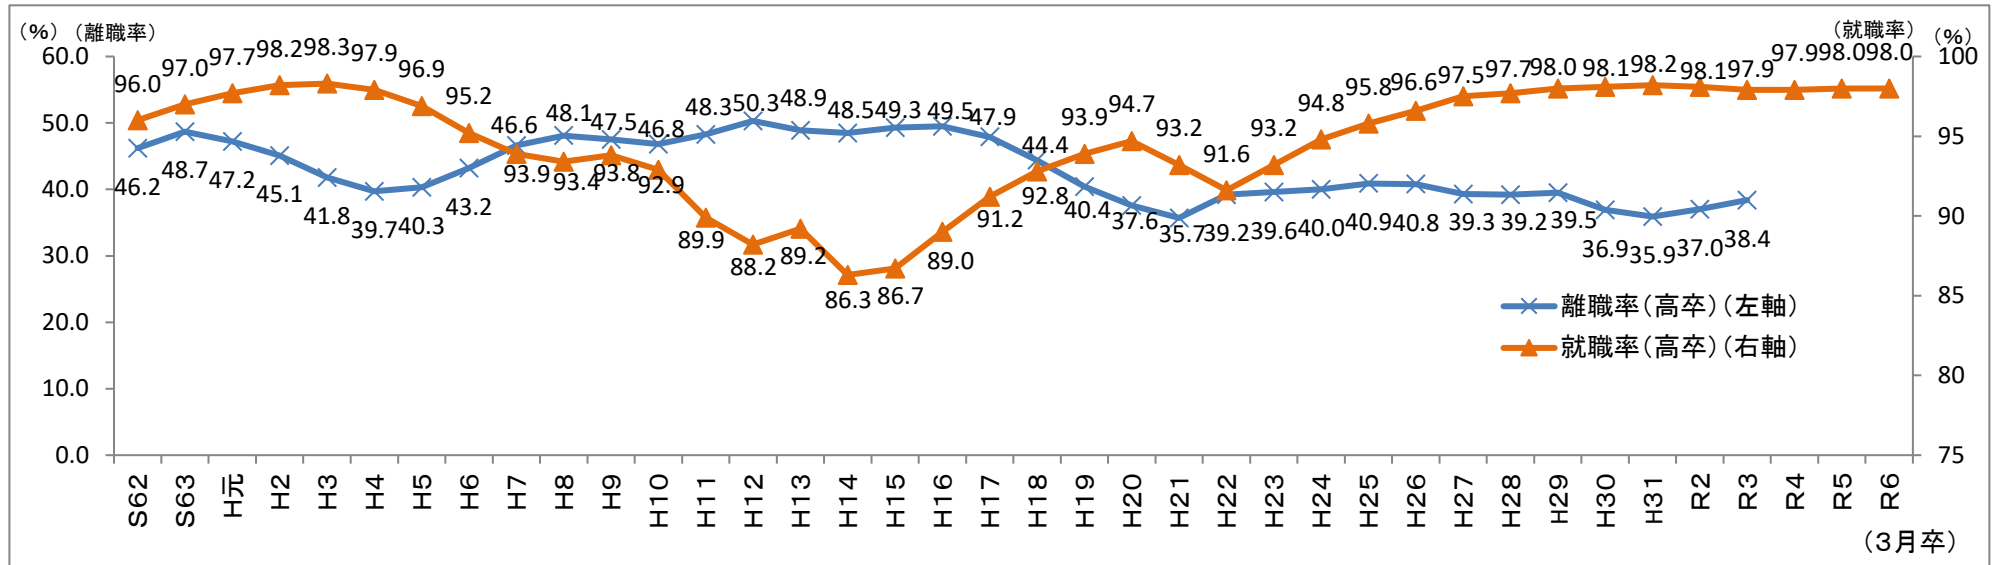

新規学卒者就職率と就職後3年以内離職率

(別紙4)

【高校】

【大学】

※ 各年の離職率の数値は、当該年の新規学校卒業者と推定される就職者のうち、就職後3年以内に離職した者の割合を示しています。
 ※ 高校の就職率は、就職を希望する者全員を調査対象としている文部科学省発表の数値を使っています。