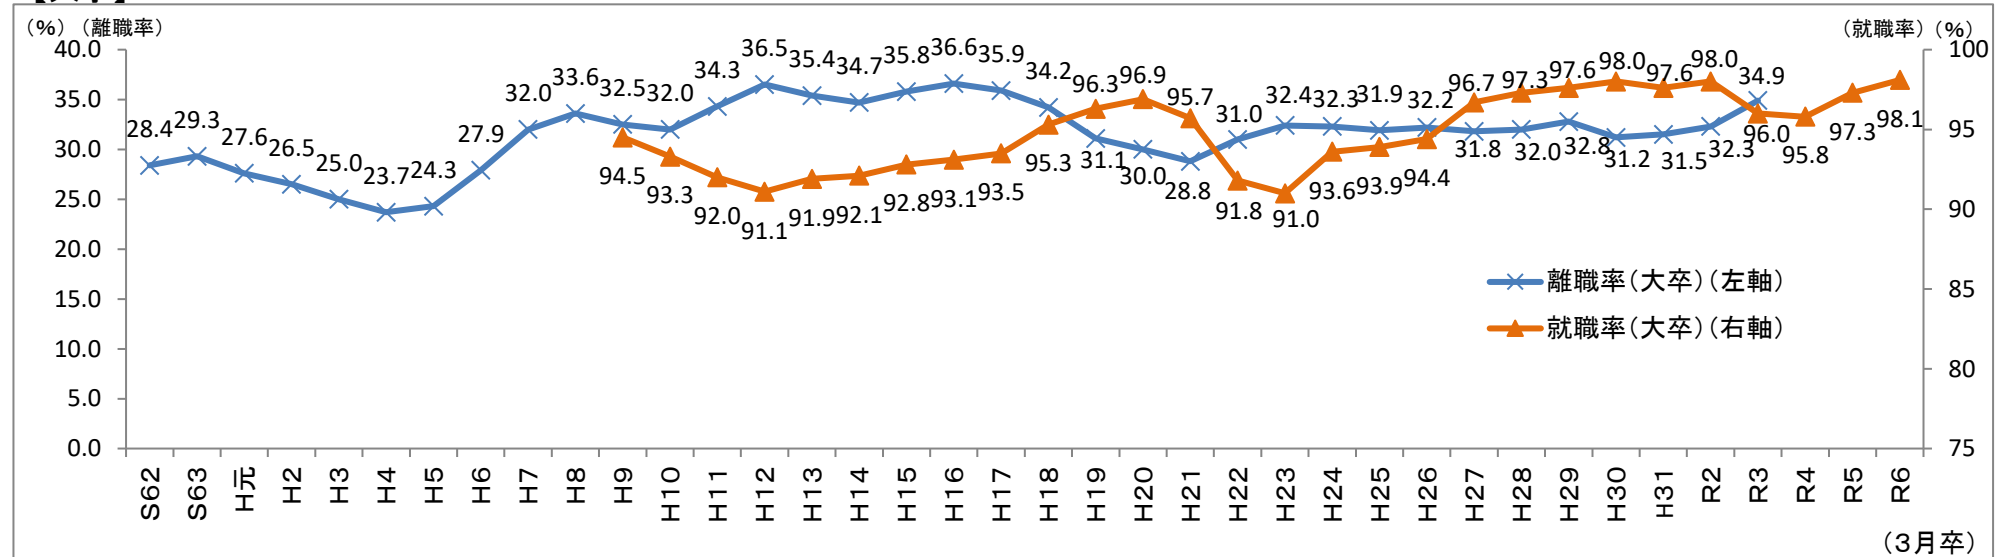

新規学卒者就職率と就職後3年以内離職率

(別紙4)

【高校】

【大学】

※ 各年の離職率の数値は、当該年の新規学校卒業者と推定される就職者のうち、就職後3年以内に離職した者の割合を示しています。
 ※ 高校の就職率は、就職を希望する者全員を調査対象としている文部科学省発表の数値を使っています。