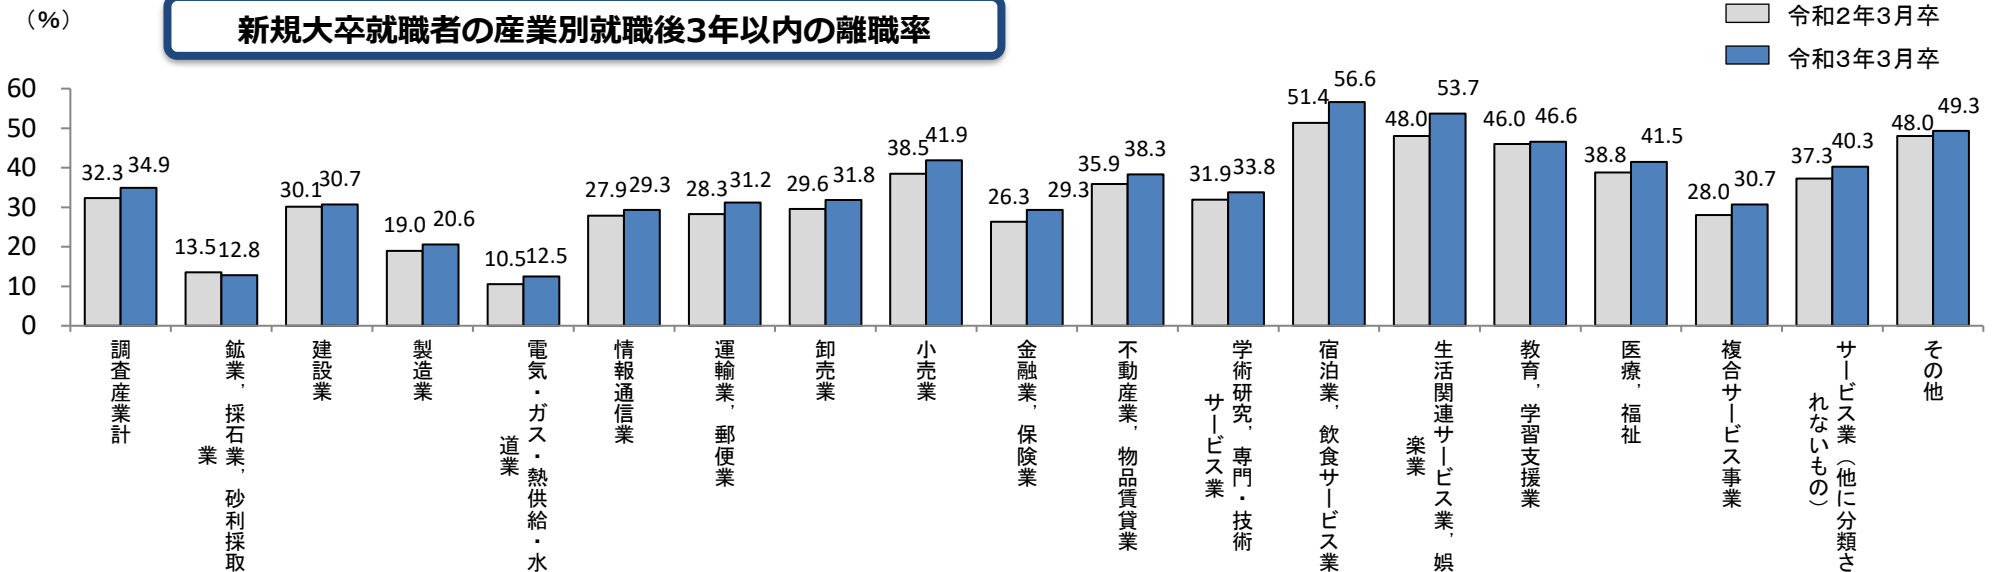

新規大卒就職者の離職状況(令和3年3月卒業者)

令和3年3月新規学卒就職者の離職率

新規大卒就職者の事業所規模別就職後3年以内の離職率

新規大卒就職者の産業別就職後3年以内の離職率

(資料出所)厚生労働省職業安定局集計

(注)「合計」の離職率は、四捨五入の関係で1年目、2年目、3年目の離職率の合計と一致しないことがある。