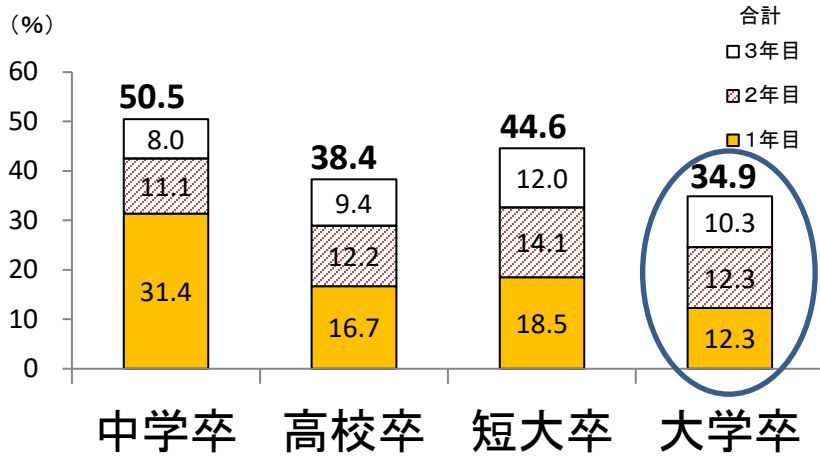

新規大卒就職者の離職状況(令和3年3月卒業者)

令和3年3月新規学卒就職者の離職率

新規大卒就職者の事業所規模別就職後3年以内の離職率

新規大卒就職者の産業別就職後3年以内の離職率

(資料出所)厚生労働省職業安定局集計

(注)「合計」の離職率は、四捨五入の関係で1年目、2年目、3年目の離職率の合計と一致しないことがある。