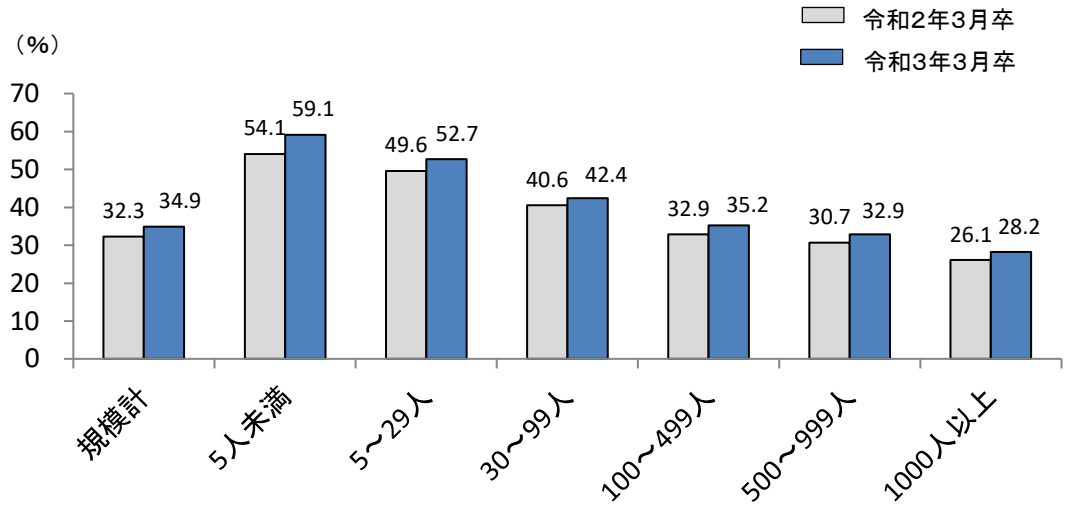

新規大卒就職者の離職状況(令和3年3月卒業者)

令和3年3月新規学卒就職者の離職率

新規大卒就職者の事業所規模別就職後3年以内の離職率

新規大卒就職者の産業別就職後3年以内の離職率

(資料出所)厚生労働省職業安定局集計

(注)「合計」の離職率は、四捨五入の関係で1年目、2年目、3年目の離職率の合計と一致しないことがある。