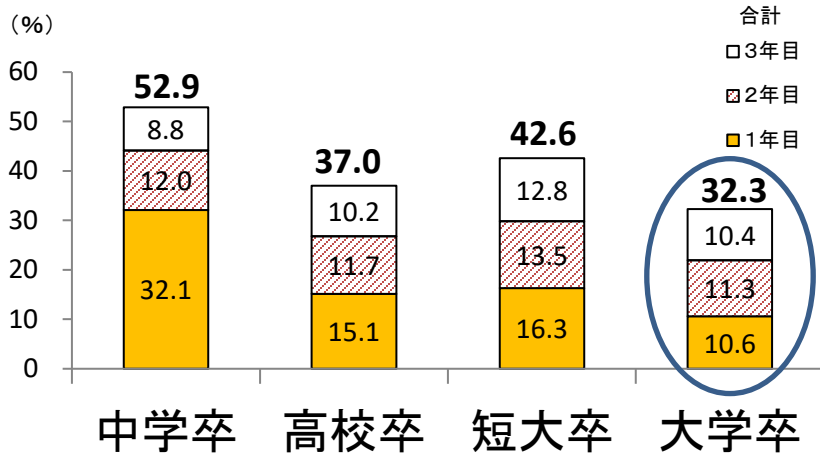

新規大卒就職者の離職状況(令和2年3月卒業者)

令和2年3月新規学卒就職者の離職率