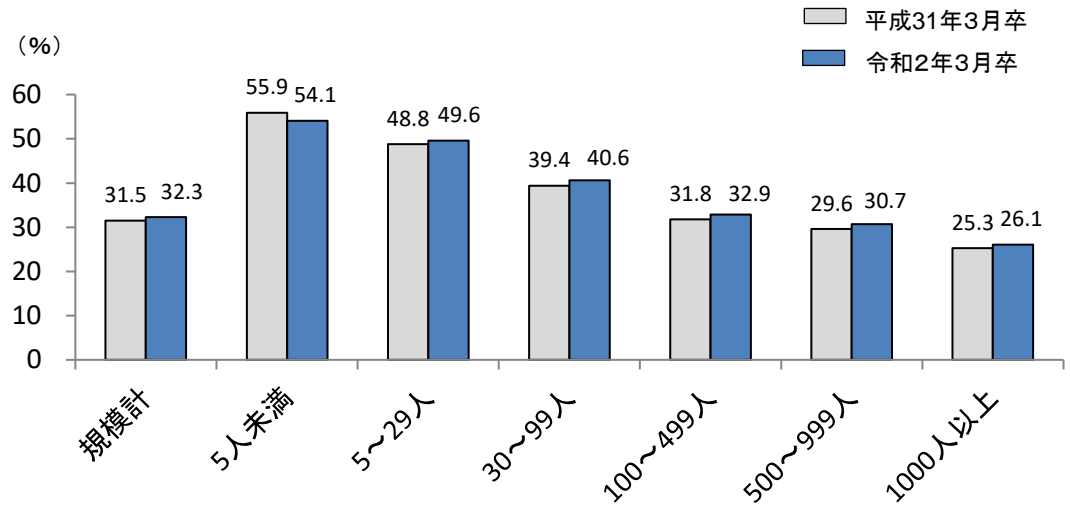

新規大卒就職者の産業別就職後3年以内の離職率

新規大卒就職者の事業所規模別就職後3年以内の離職率