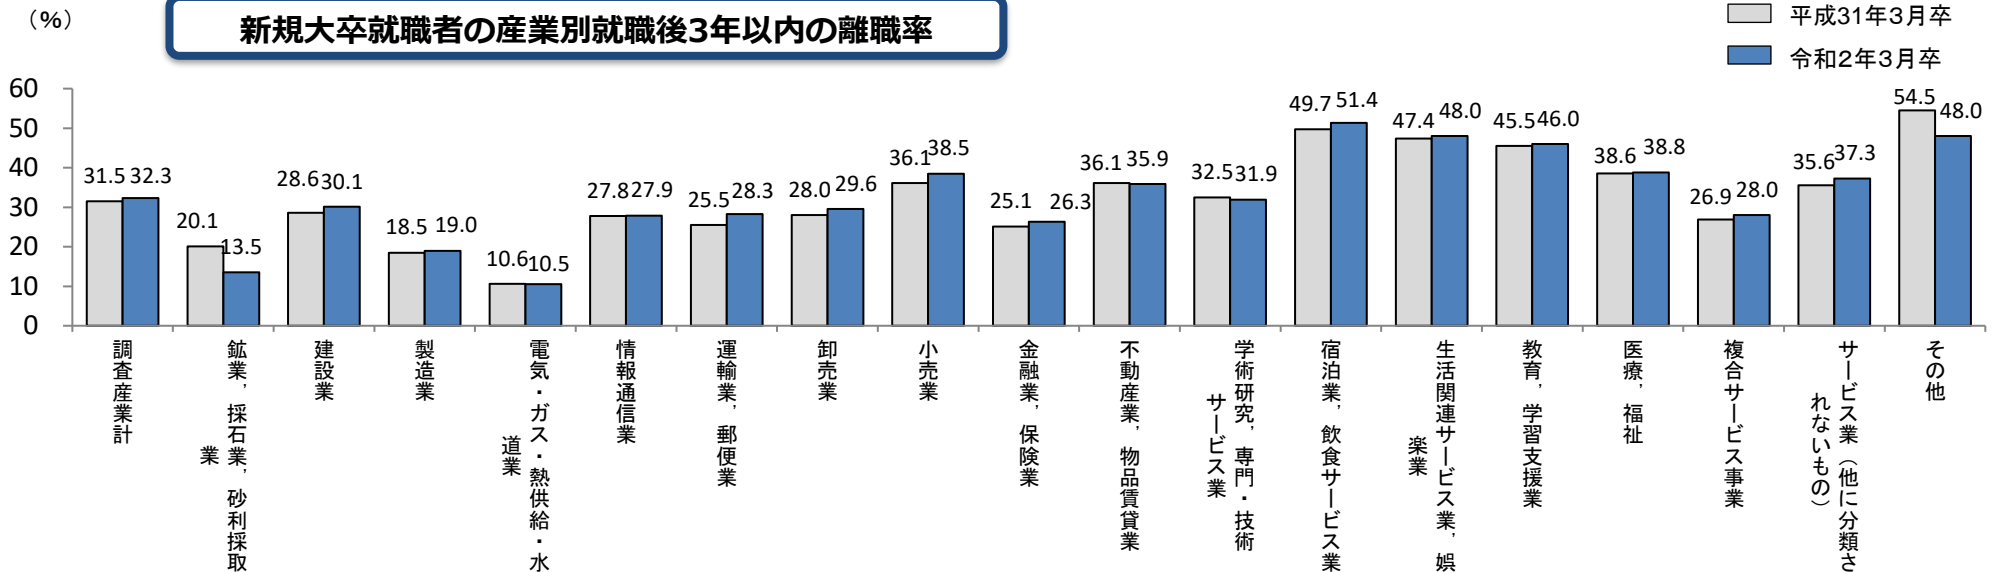

(資料出所)厚生労働省職業安定局集計

(注)「合計」の離職率は、四捨五入の関係で1年目、2年目、3年目の離職率の合計と一致しないことがある。