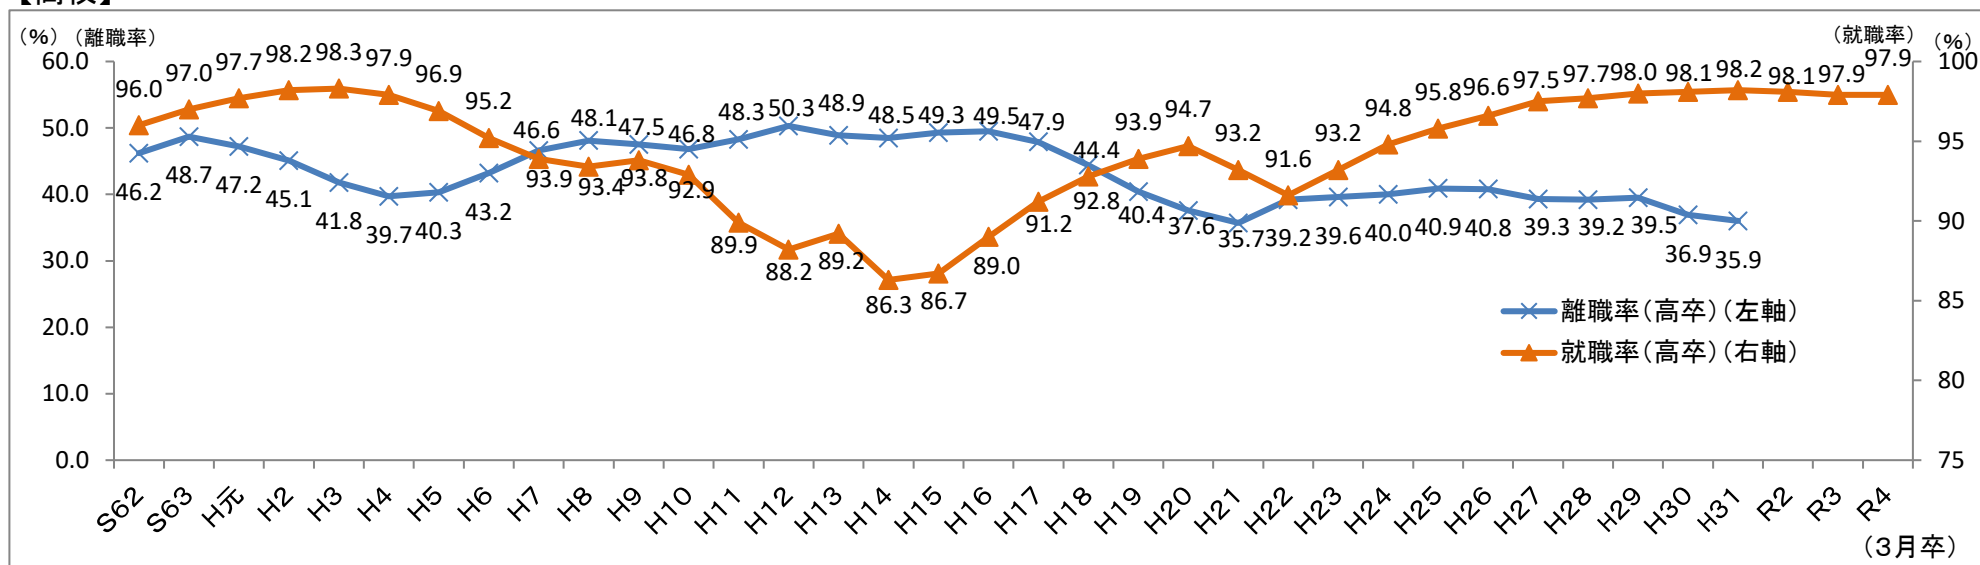

新規学卒者就職率と就職後3年以内離職率

(別紙4)

【高校】

【大学】

※ 各年の離職率の数値は、当該年の新規学校卒業者と推定される就職者のうち、就職後3年以内に離職した者の割合を示しています。
 ※ 高校の就職率は、就職を希望する者全員を調査対象としている文部科学省発表の数値を使っています。