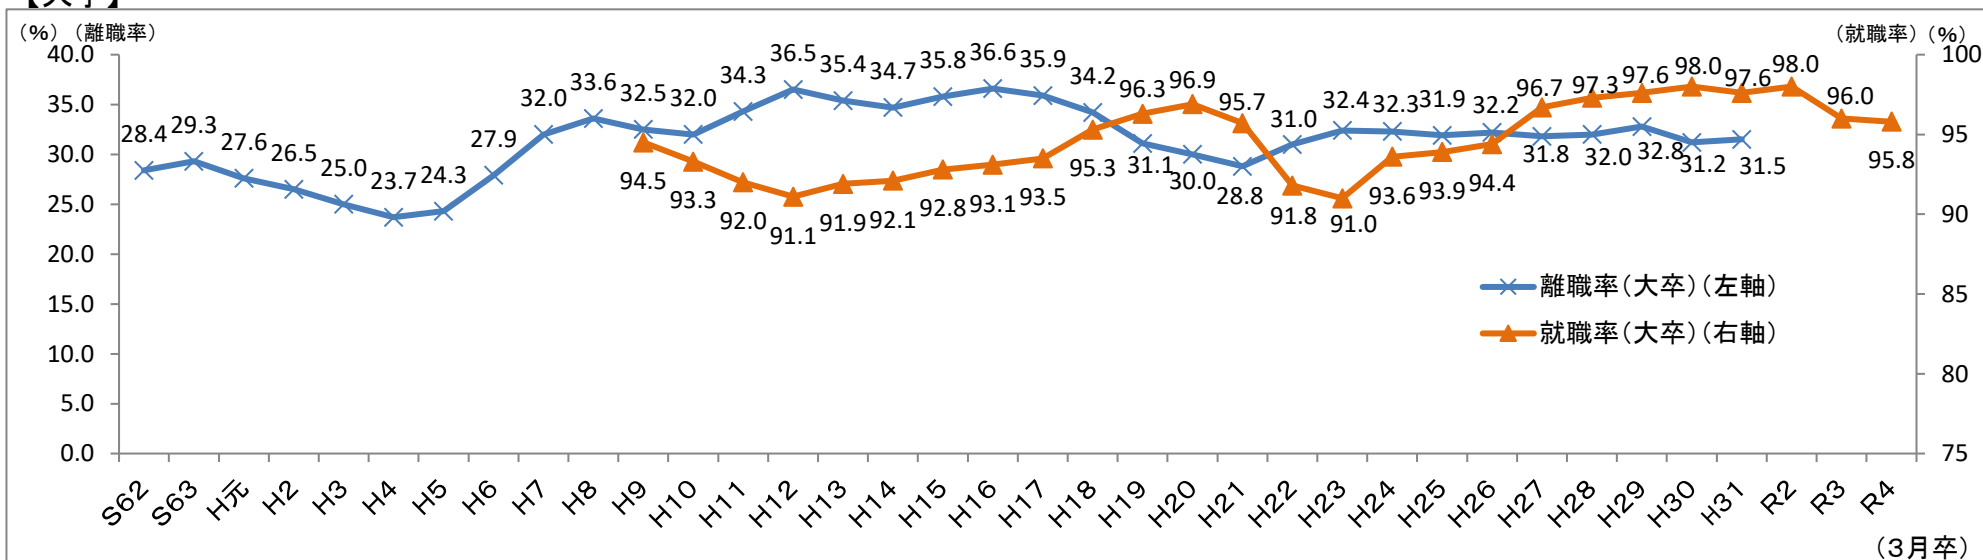

新規学卒者就職率と就職後3年以内離職率

(別紙4)

【高校】

【大学】

※ 各年の離職率の数値は、当該年の新規学校卒業者と推定される就職者のうち、就職後3年以内に離職した者の割合を示しています。
 ※ 高校の就職率は、就職を希望する者全員を調査対象としている文部科学省発表の数値を使っています。