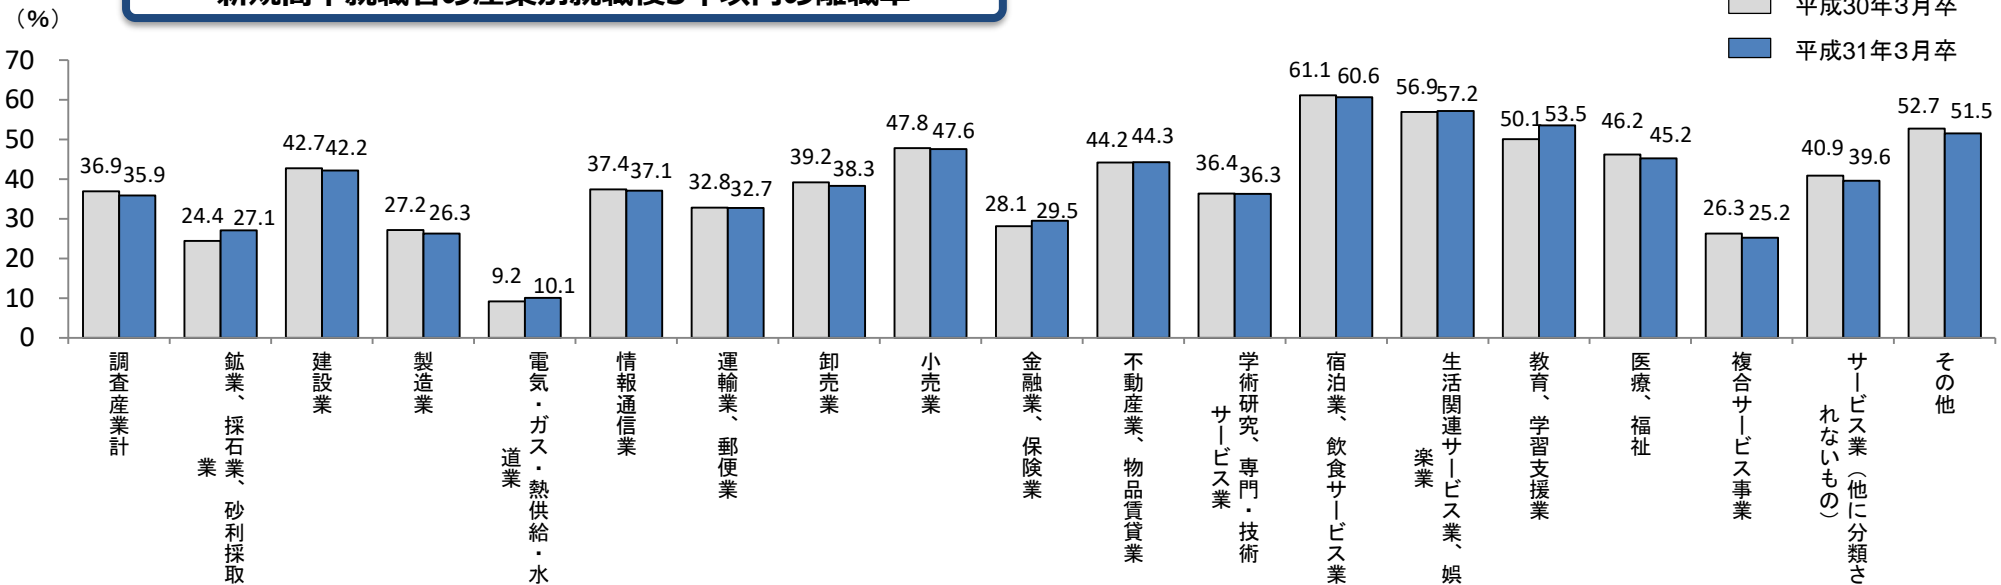

新規高卒就職者の離職状況(平成31年3月卒業者)

平成31年3月新規学卒就職者の離職率

新規高卒就職者の事業所規模別就職後3年以内の離職率

新規高卒就職者の産業別就職後3年以内の離職率

(資料出所)厚生労働省職業安定局集計

(注)「合計」の離職率は、四捨五入の関係で1年目、2年目、3年目の離職率の合計と一致しないことがある。