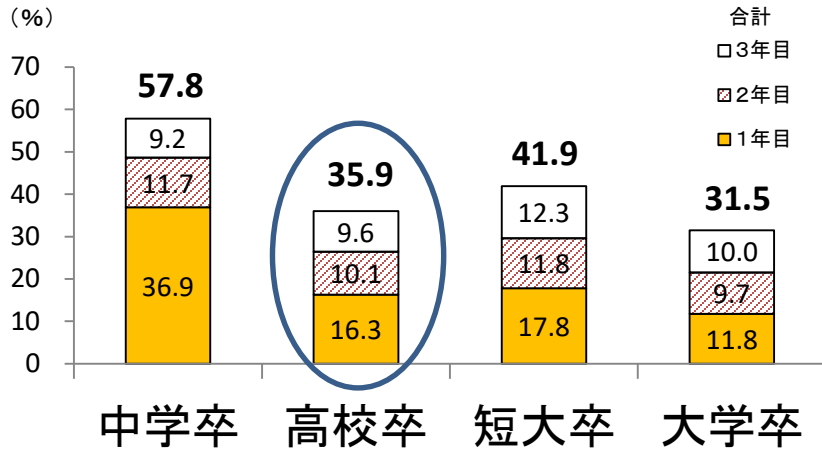

新規高卒就職者の離職状況(平成31年3月卒業者)

平成31年3月新規学卒就職者の離職率

新規高卒就職者の事業所規模別就職後3年以内の離職率

新規高卒就職者の産業別就職後3年以内の離職率

(資料出所)厚生労働省職業安定局集計

(注)「合計」の離職率は、四捨五入の関係で1年目、2年目、3年目の離職率の合計と一致しないことがある。