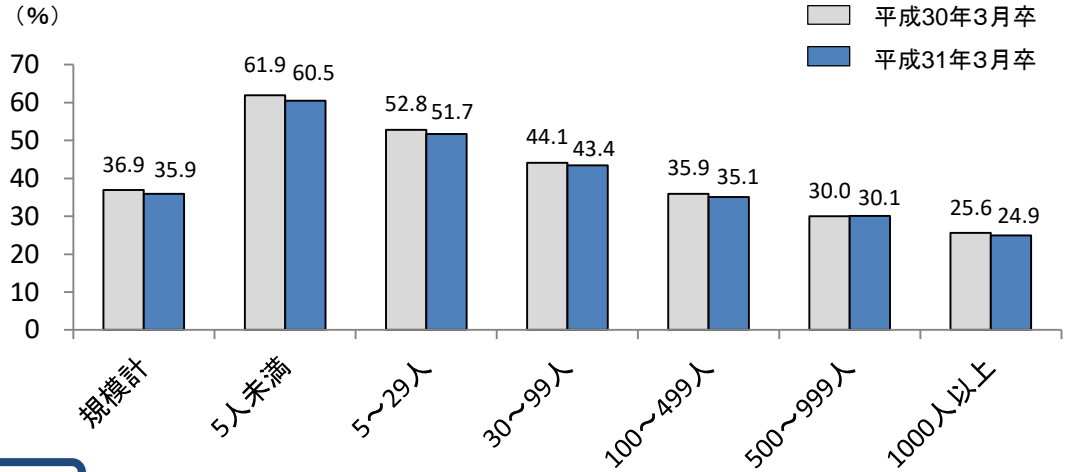

新規高卒就職者の離職状況(平成31年3月卒業者)

平成31年3月新規学卒就職者の離職率

新規高卒就職者の事業所規模別就職後3年以内の離職率

新規高卒就職者の産業別就職後3年以内の離職率

(資料出所)厚生労働省職業安定局集計

(注)「合計」の離職率は、四捨五入の関係で1年目、2年目、3年目の離職率の合計と一致しないことがある。