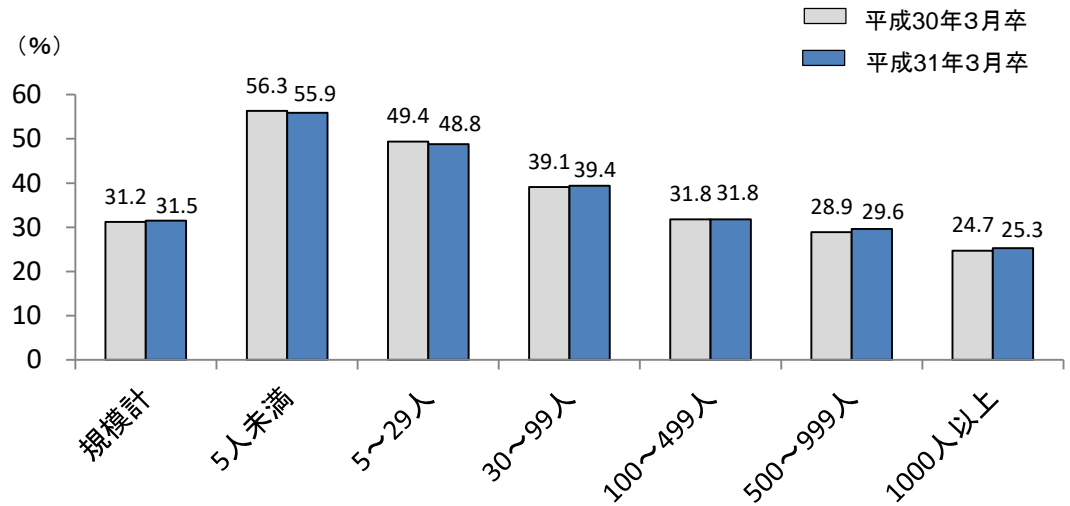

新規大卒就職者の離職状況(平成31年3月卒業者)

平成31年3月新規学卒就職者の離職率

新規大卒就職者の事業所規模別就職後3年以内の離職率

新規大卒就職者の産業別就職後3年以内の離職率

(資料出所)厚生労働省職業安定局集計

(注)「合計」の離職率は、四捨五入の関係で1年目、2年目、3年目の離職率の合計と一致しないことがある。