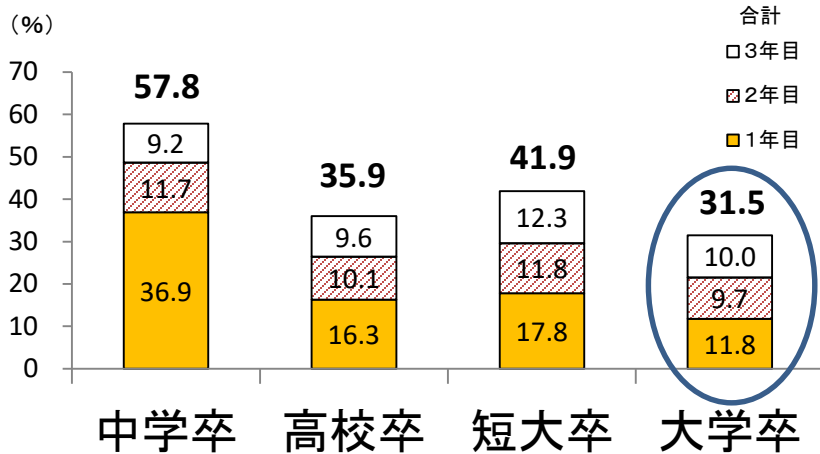

新規大卒就職者の離職状況(平成31年3月卒業者)

平成31年3月新規学卒就職者の離職率

新規大卒就職者の事業所規模別就職後3年以内の離職率

新規大卒就職者の産業別就職後3年以内の離職率

(資料出所)厚生労働省職業安定局集計

(注)「合計」の離職率は、四捨五入の関係で1年目、2年目、3年目の離職率の合計と一致しないことがある。