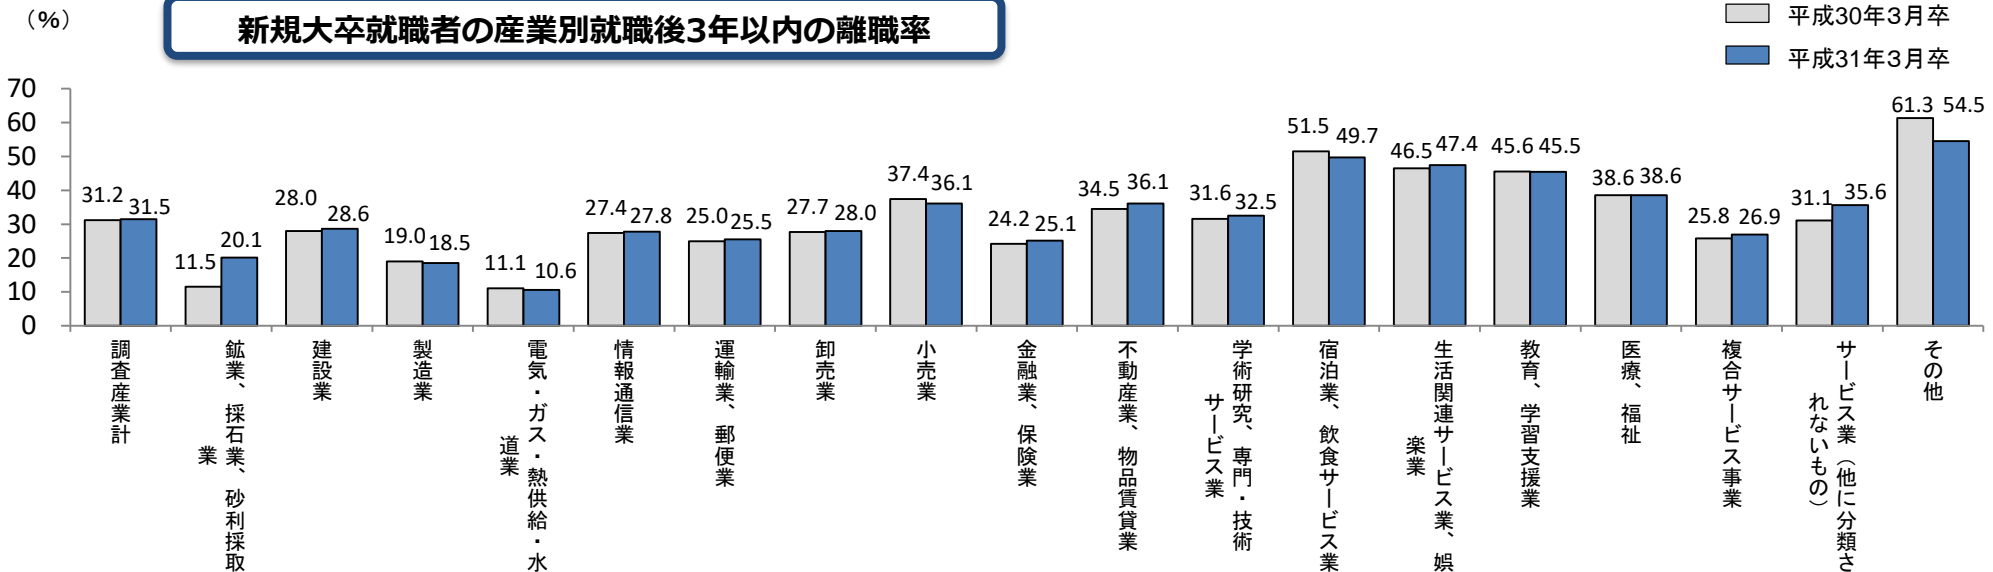

新規大卒就職者の離職状況(平成31年3月卒業者)

平成31年3月新規学卒就職者の離職率

新規大卒就職者の事業所規模別就職後3年以内の離職率

新規大卒就職者の産業別就職後3年以内の離職率

(資料出所)厚生労働省職業安定局集計

(注)「合計」の離職率は、四捨五入の関係で1年目、2年目、3年目の離職率の合計と一致しないことがある。