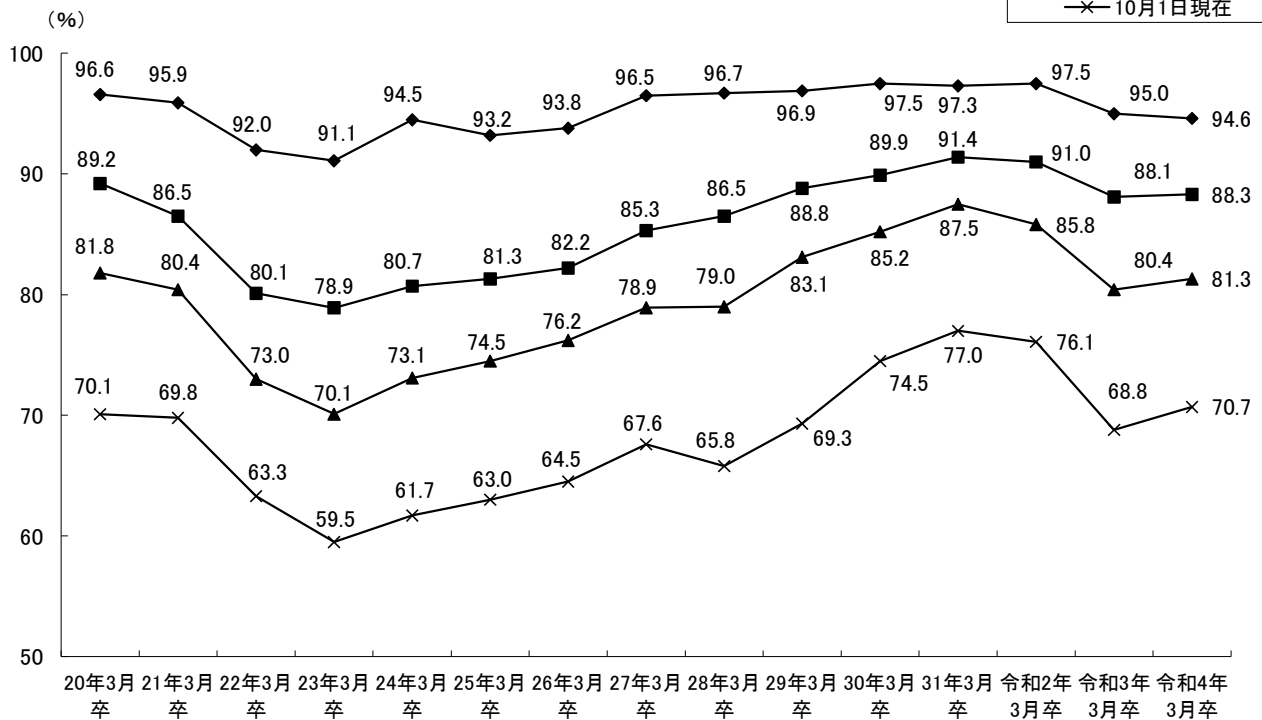

就職(内定)率の推移 (大学)

- ◆ 4月1日現在
- 2月1日現在
- ▲ 12月1日現在
- × 10月1日現在

就職(内定)率の推移(大学 男子)

- ◆ 4月1日現在
- 2月1日現在
- ▲ 12月1日現在
- × 10月1日現在

就職(内定)率の推移(大学 女子)

就職(内定)率の推移(短大 女子)