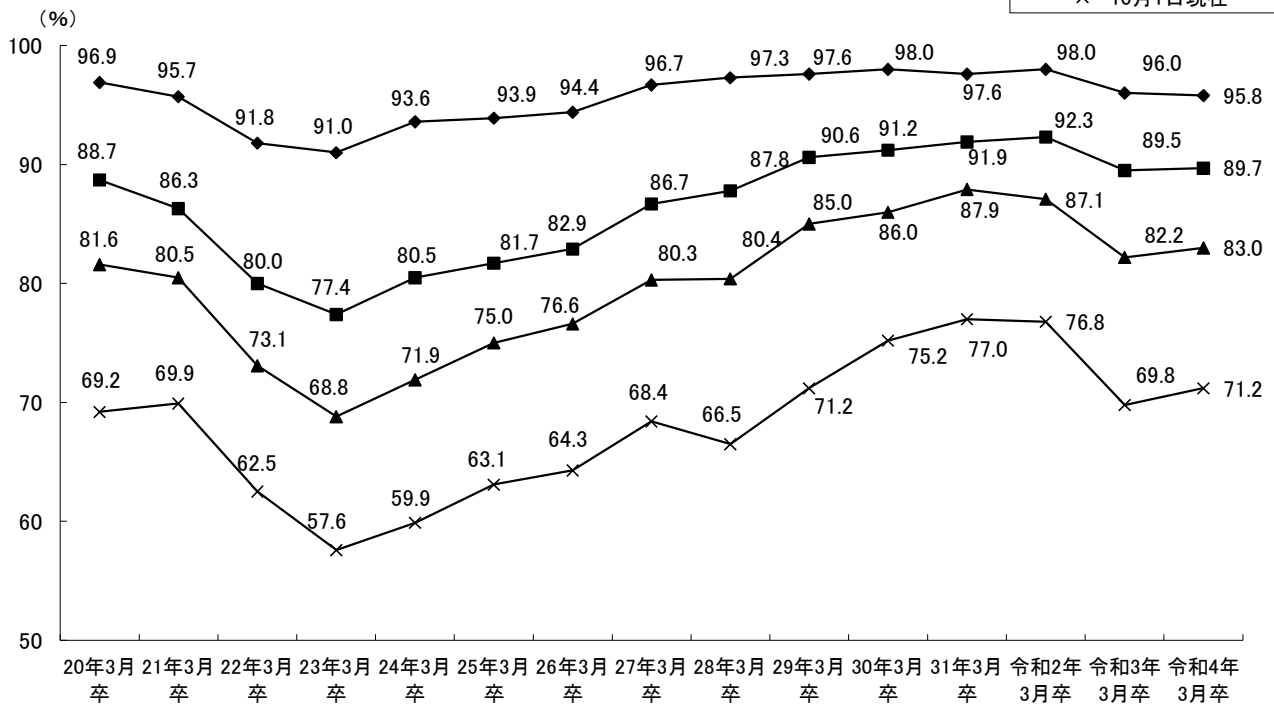

就職(内定)率の推移 (大学)

- ◆ 4月1日現在
- 2月1日現在
- ▲ 12月1日現在
- × 10月1日現在

就職(内定)率の推移(大学 男子)

- ◆ 4月1日現在
- 2月1日現在
- ▲ 12月1日現在
- × 10月1日現在

就職(内定)率の推移(大学 女子)

就職(内定)率の推移(短大 女子)