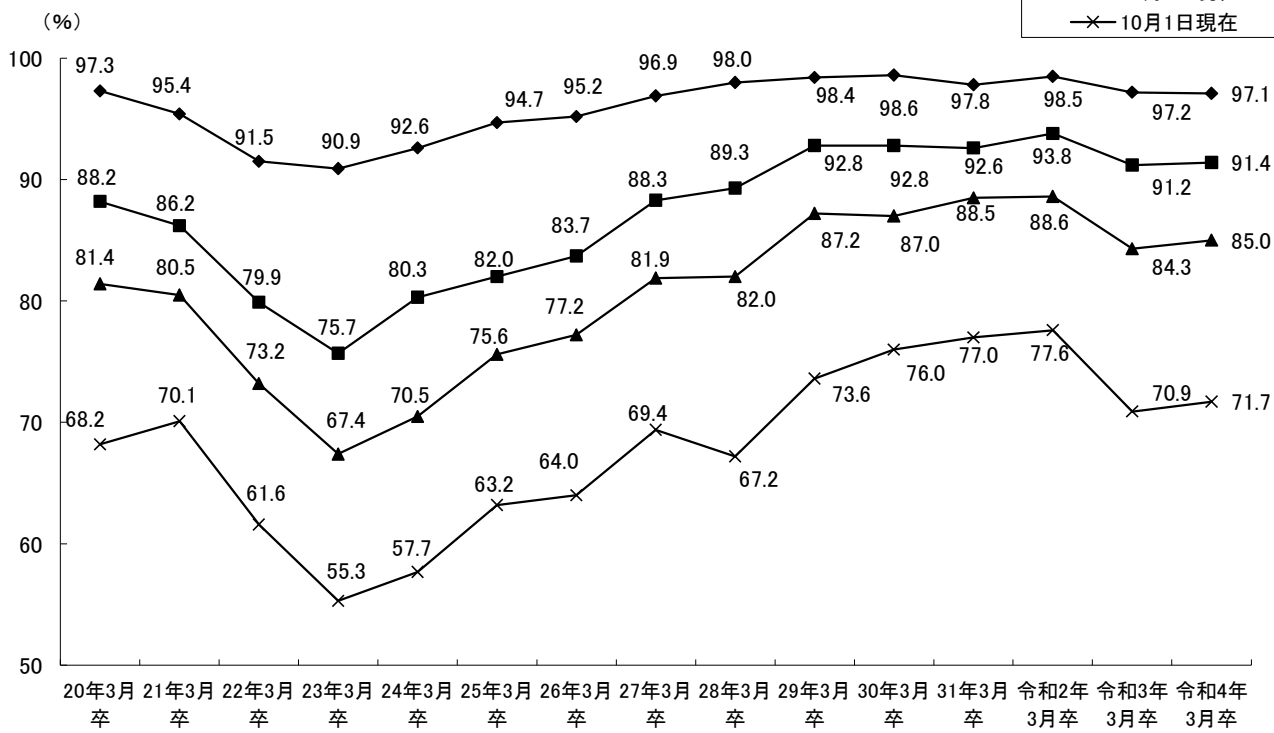

就職(内定)率の推移 (大学)

- ◆ 4月1日現在
- 2月1日現在
- ▲ 12月1日現在
- × 10月1日現在

就職(内定)率の推移(大学 男子)

- ◆ 4月1日現在
- 2月1日現在
- ▲ 12月1日現在
- × 10月1日現在

就職(内定)率の推移(大学 女子)

就職(内定)率の推移(短大 女子)