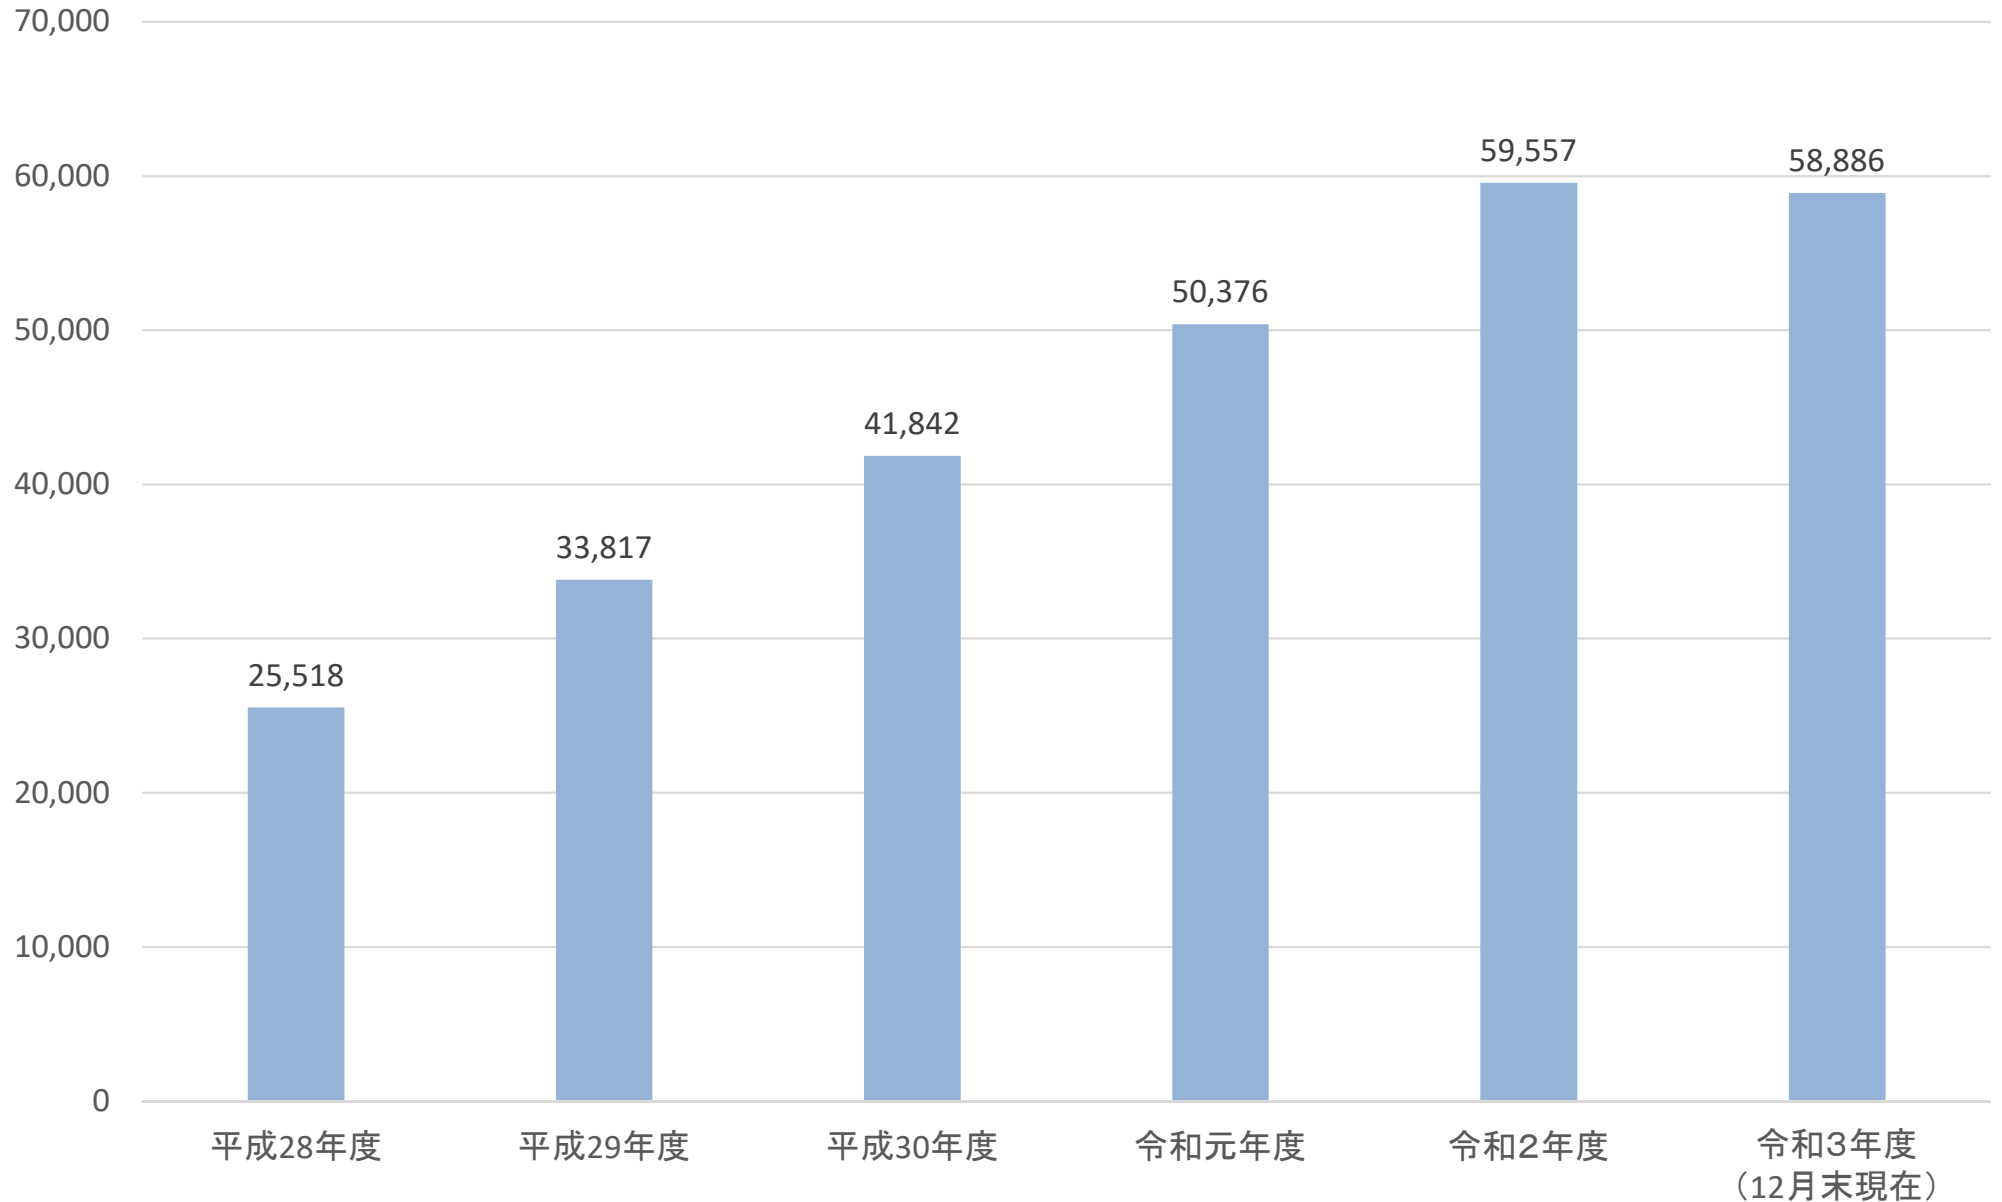

キャリアコンサルタント登録状況

キャリアコンサルタント登録者数(累計)

養成講習・更新講習数の推移

＜養成講習の認定・申請数の推移＞

＜更新講習(技能)の指定・申請数の推移＞

＜更新講習(知識)の指定・申請数の推移＞