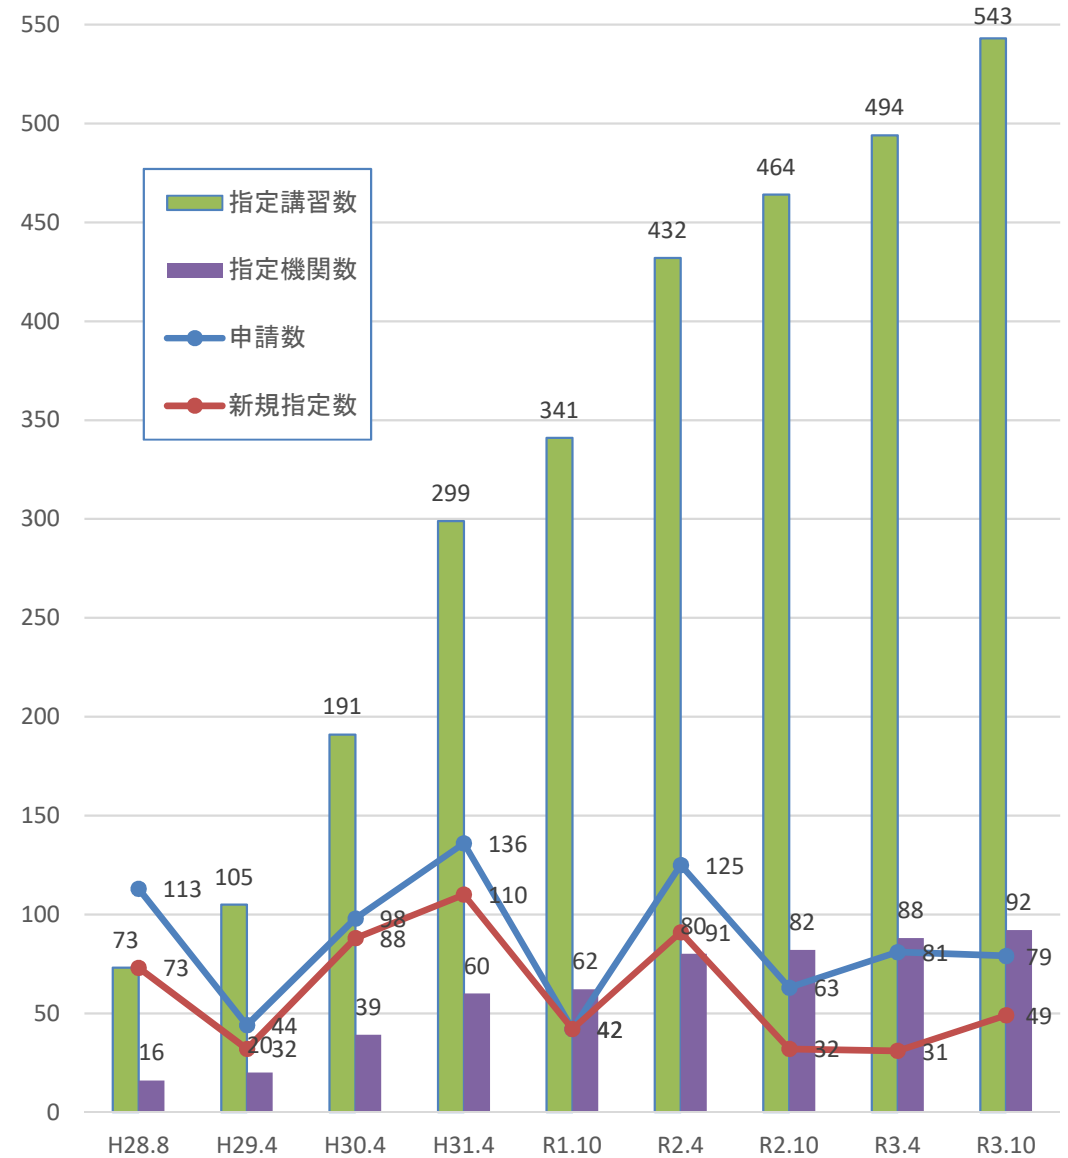

キャリアコンサルタント登録状況

キャリアコンサルタント登録者数(累計)

養成講習・更新講習数の推移

＜養成講習の認定・申請数の推移＞

＜更新講習(技能)の指定・申請数の推移＞

＜更新講習(知識)の指定・申請数の推移＞