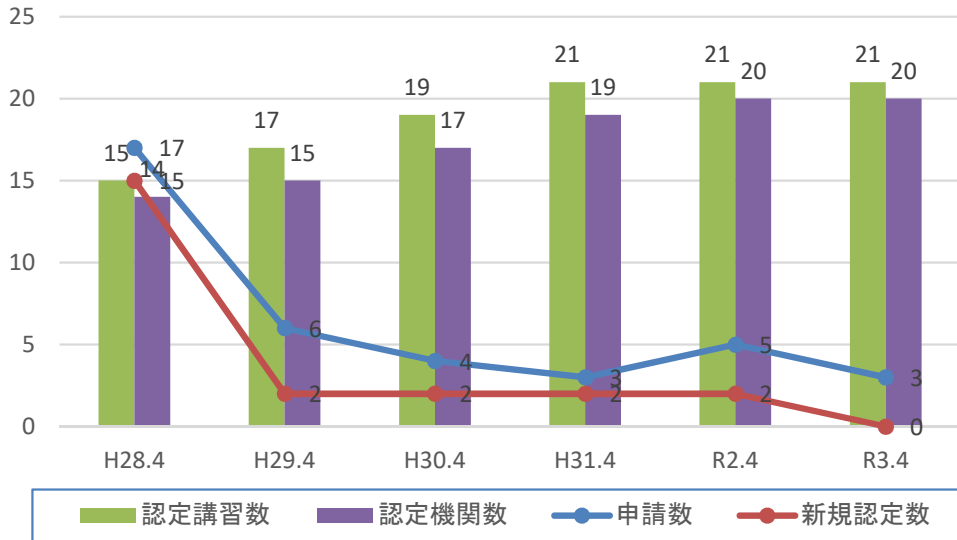

キャリアコンサルタント登録状況

キャリアコンサルタント登録者数(累計)

養成講習・更新講習数の推移

＜養成講習の認定・申請数の推移＞

＜更新講習(技能)の指定・申請数の推移＞

＜更新講習(知識)の指定・申請数の推移＞