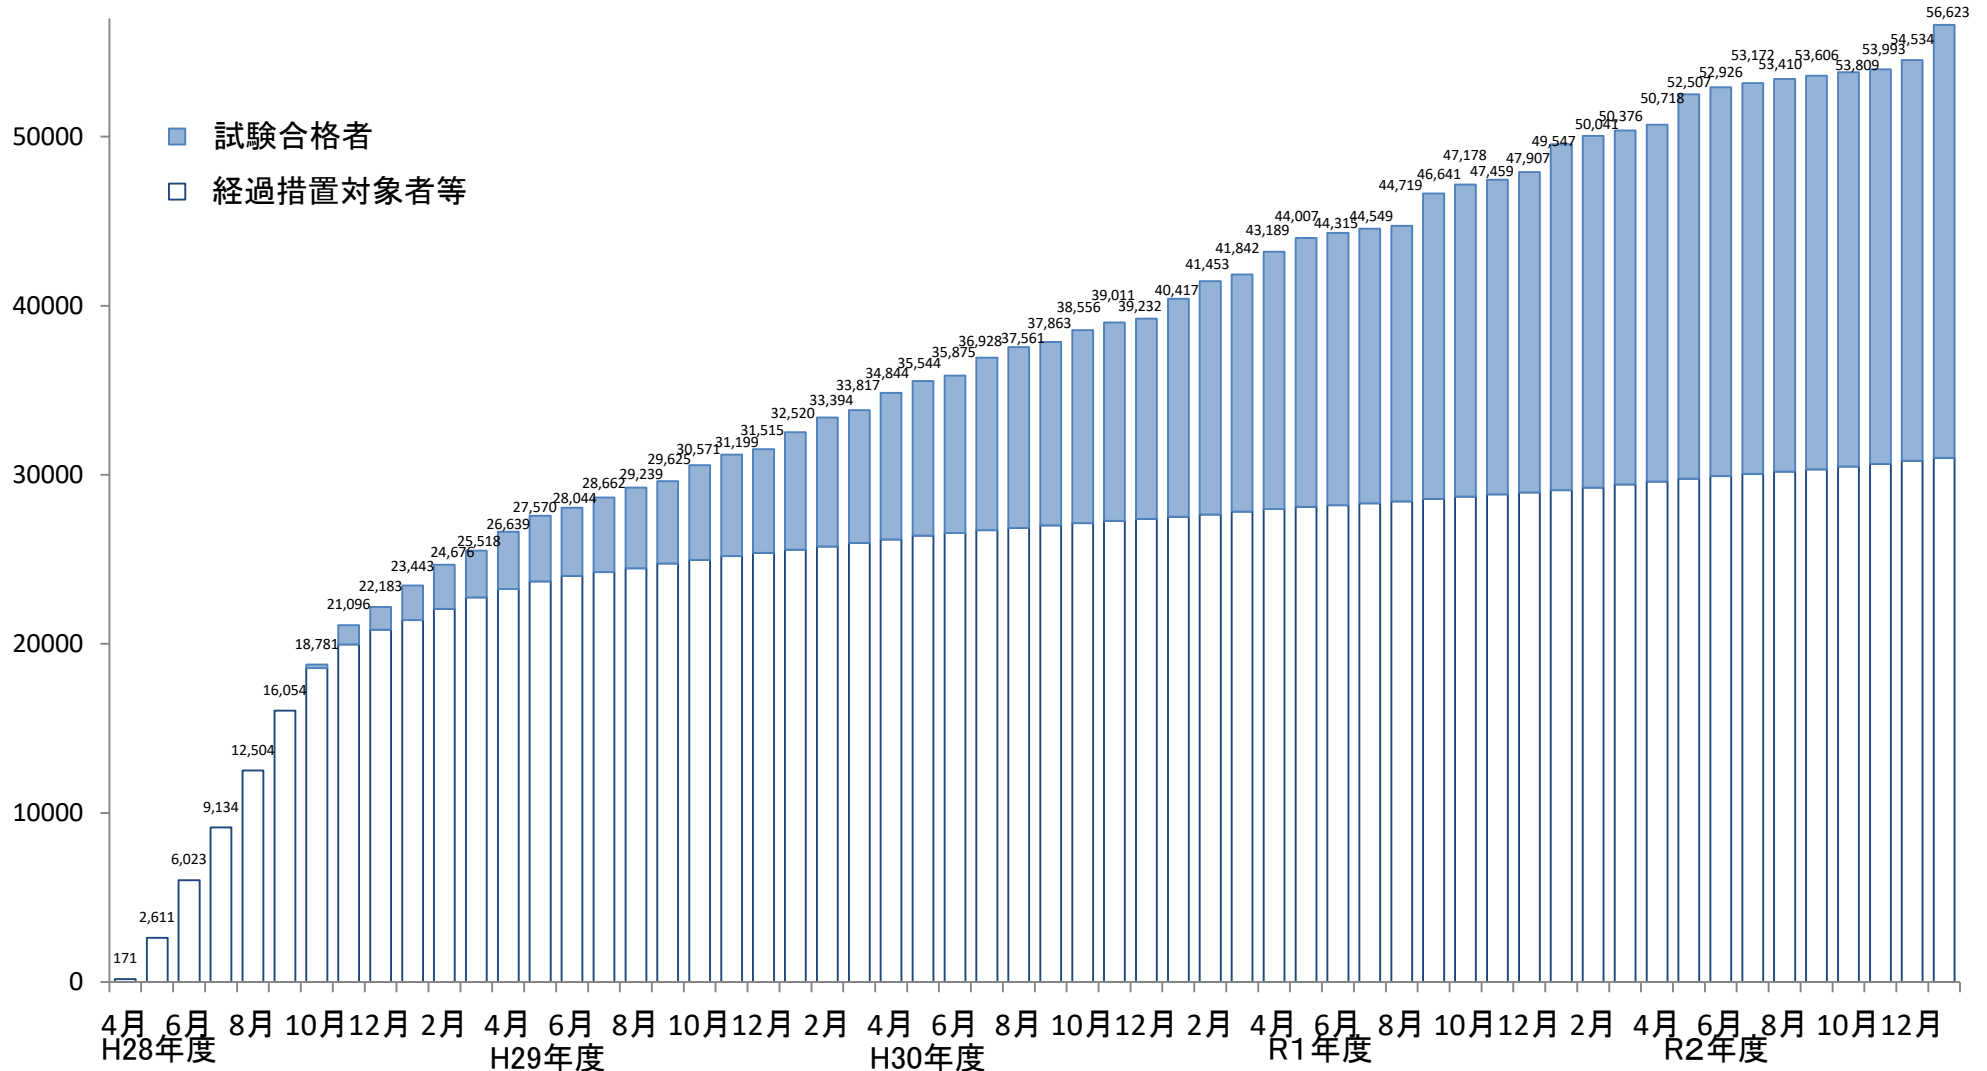

# キャリアコンサルタント登録状況

令和3年1月末現在、登録者数(累計)は約5.7万人

キャリアコンサルタント登録者数(累計)

厚生労働省キャリア形成支援室で作成