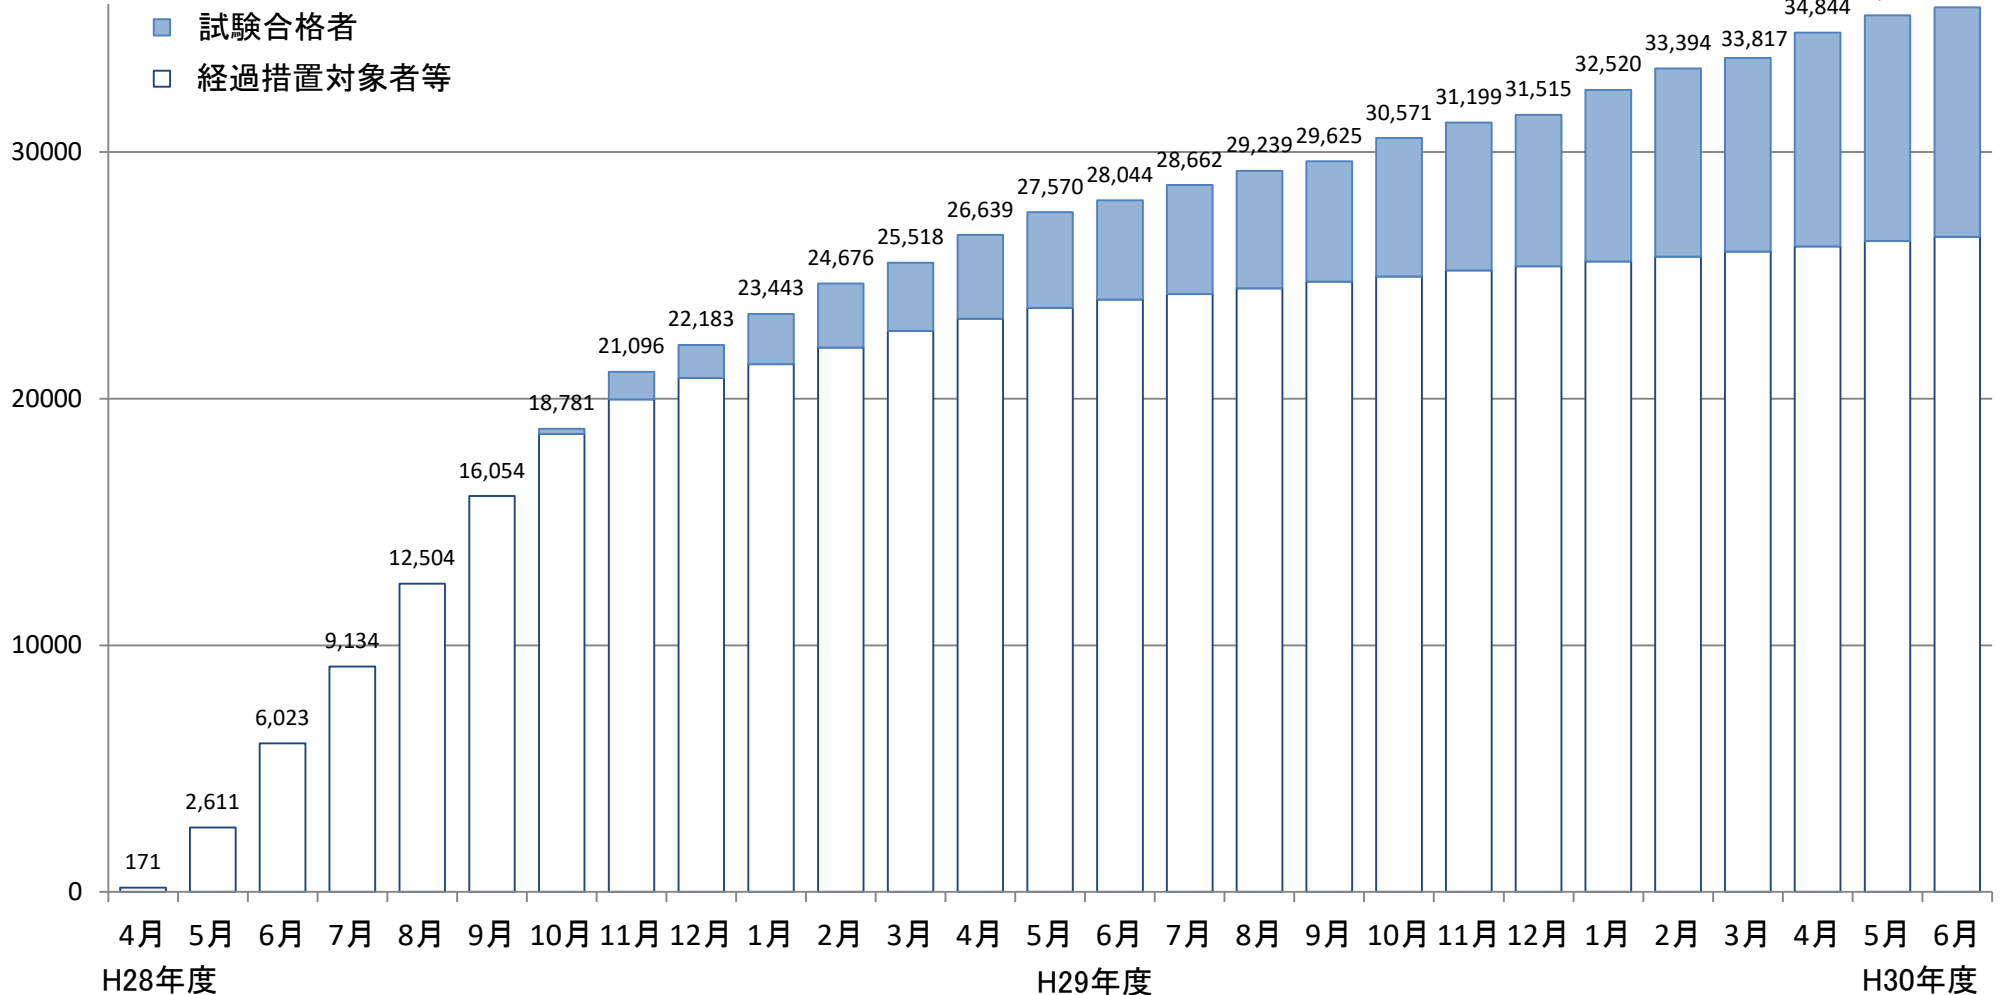

キャリアコンサルタント登録状況

参考資料6-1

登録者数(累計)は3万5千人を突破

キャリアコンサルタント登録者数(累計)

厚生労働省キャリア形成支援室で作成