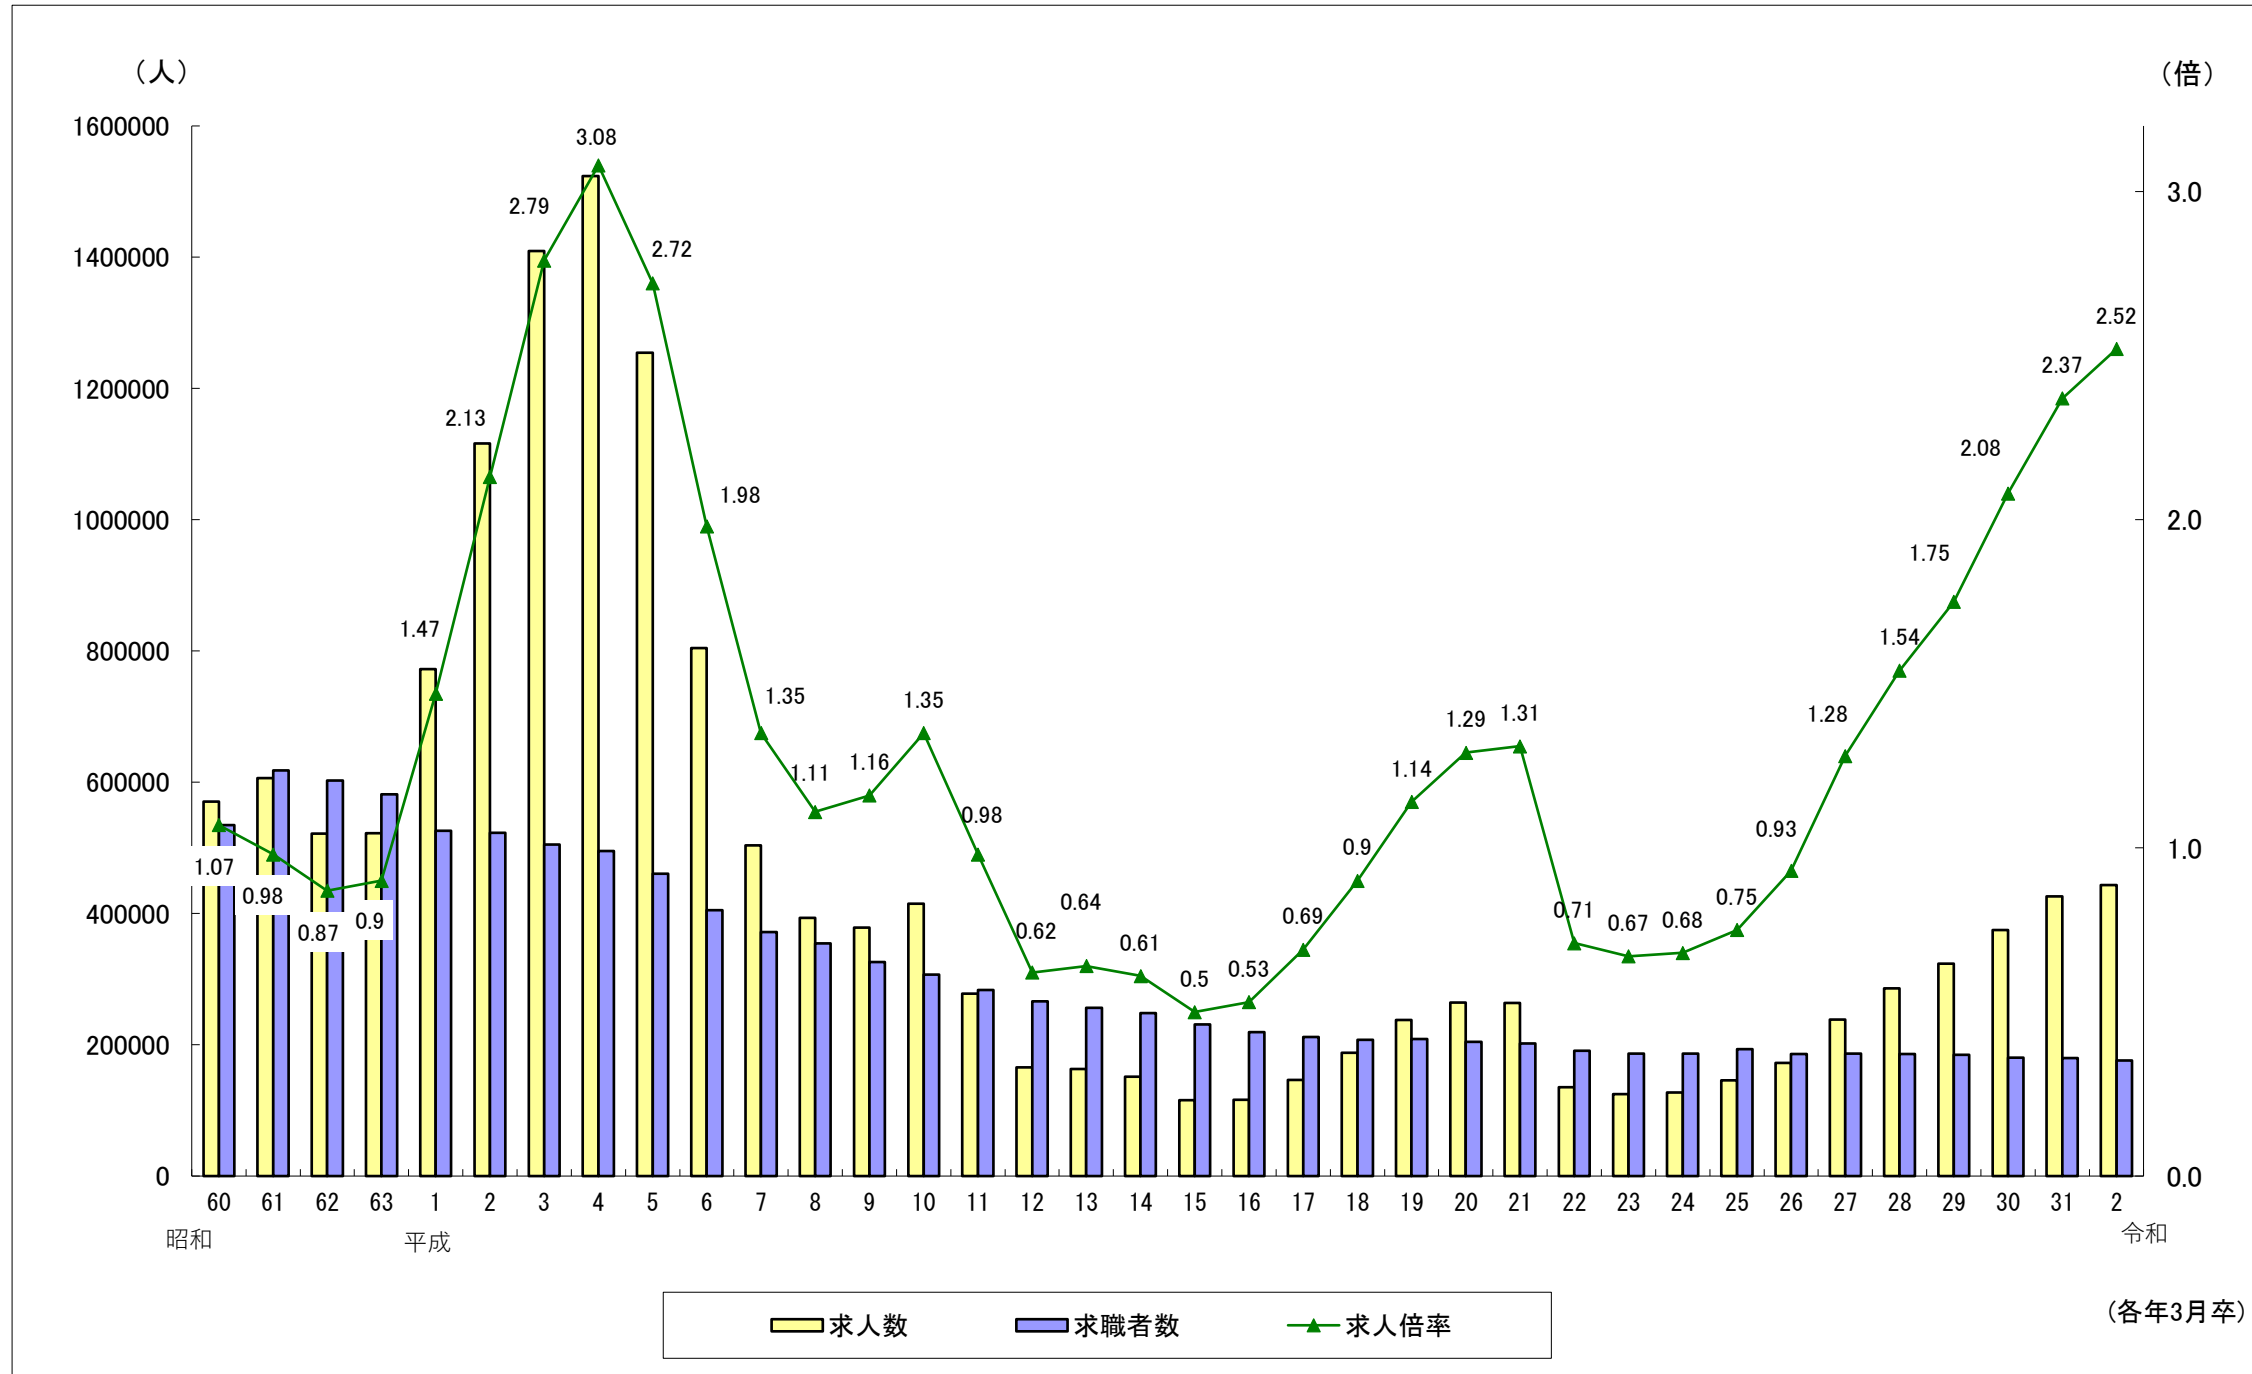

第7表 高校新卒者のハローワーク求人に係る求人・求職状況の推移(7月末現在)

(各年3月卒)