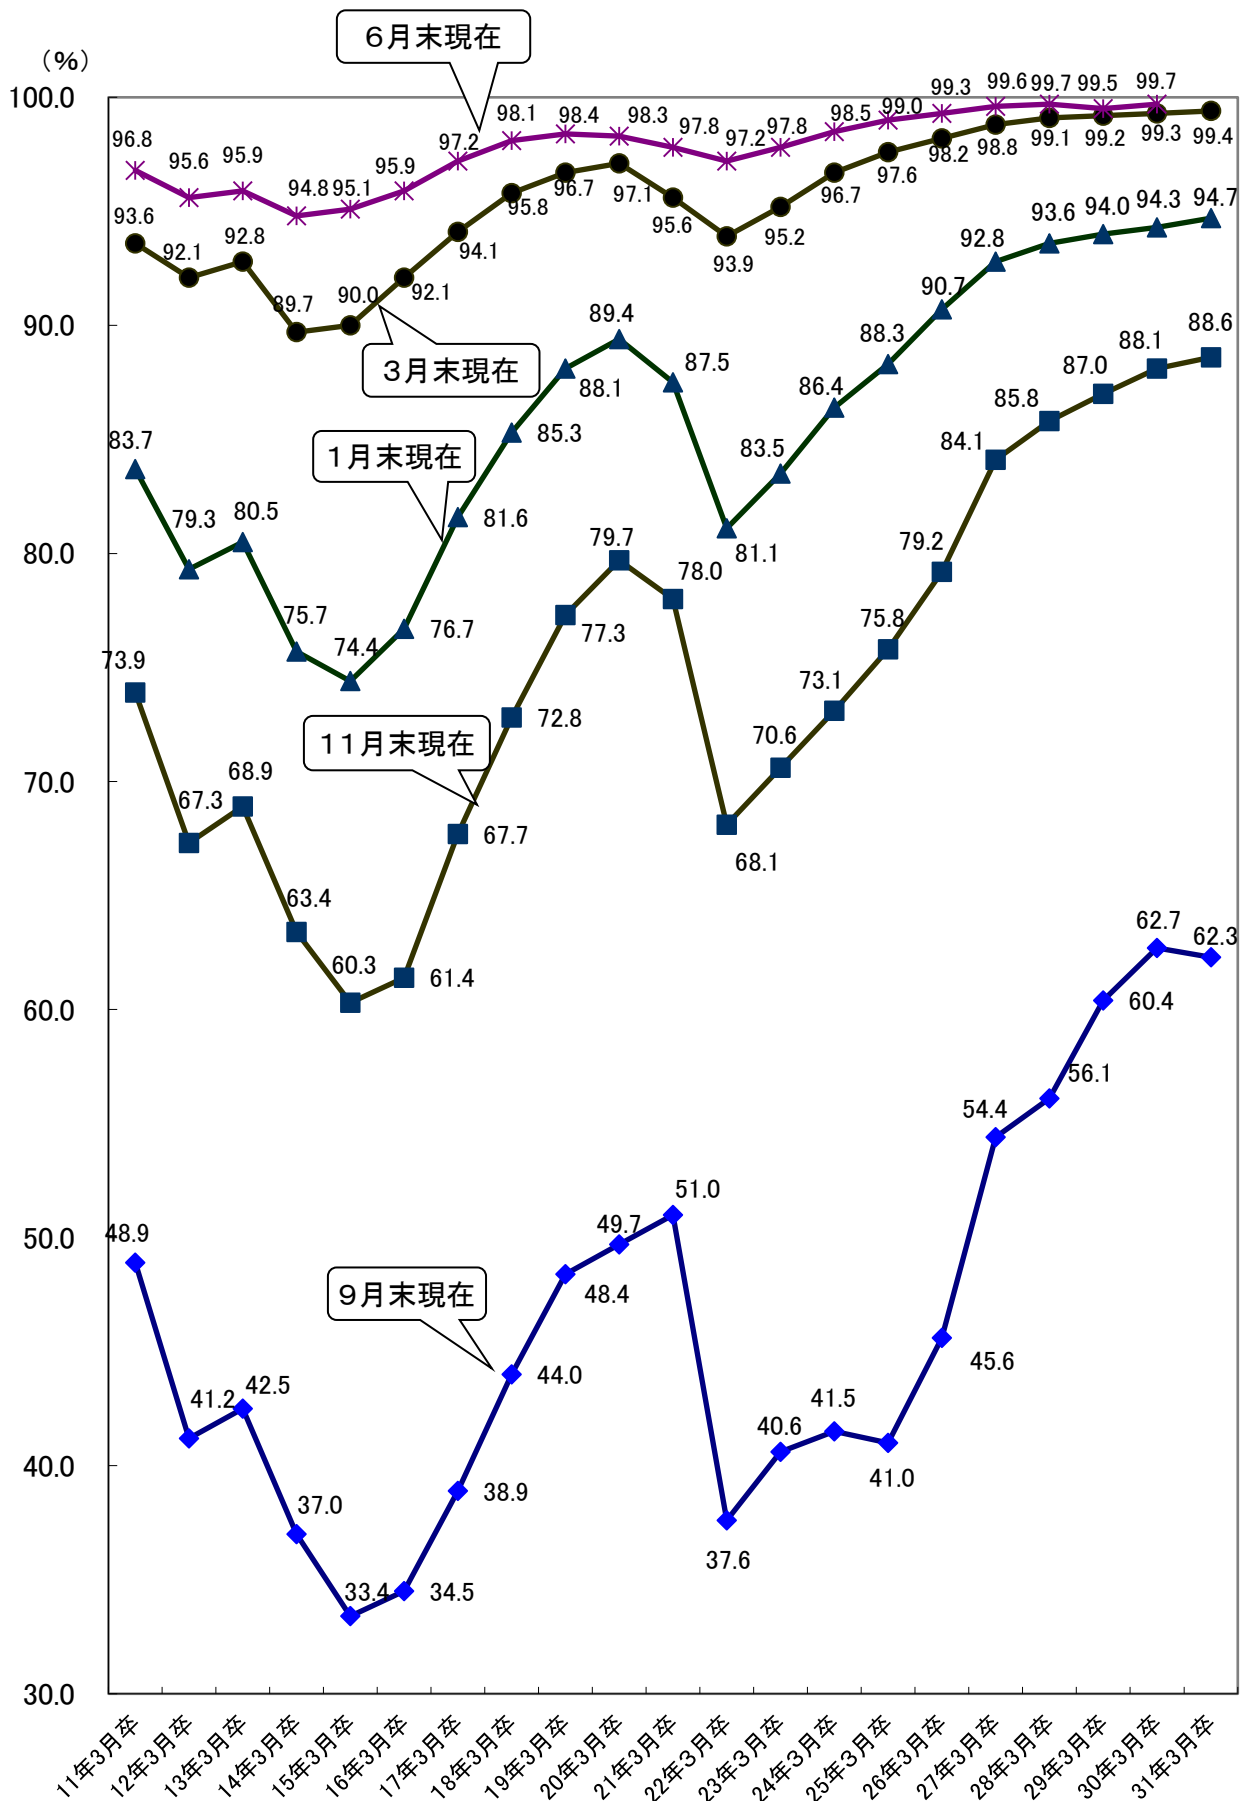

第8表 高校新卒者のハローワーク求人に係る就職内定率の推移

(注) 比率については小数点第2位を四捨五入している。