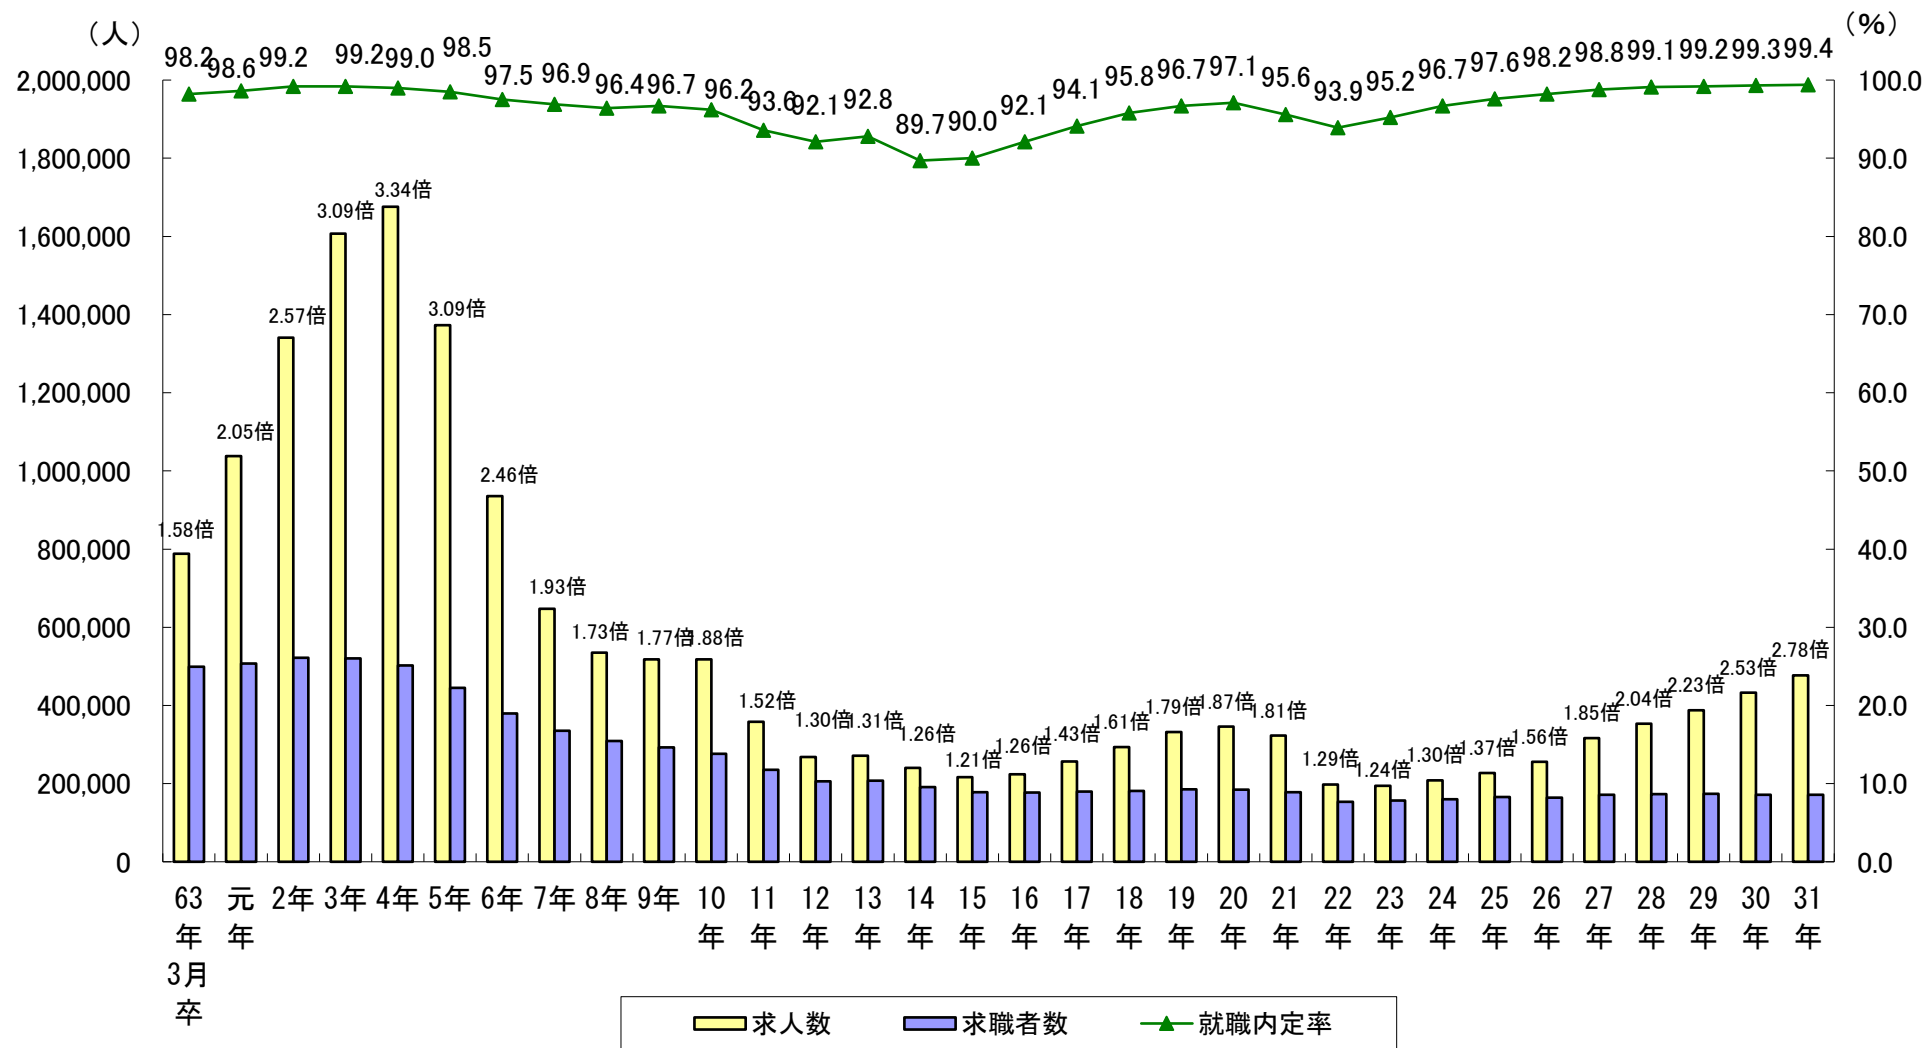

第7表 高校新卒者のハローワーク求人に係る求人・求職・就職内定率の推移(3月末現在)

注1 棒グラフの上の値は求人倍率

注2 比率については小数点第2位を四捨五入している。ただし、求人倍率は小数点第3位を四捨五入している。