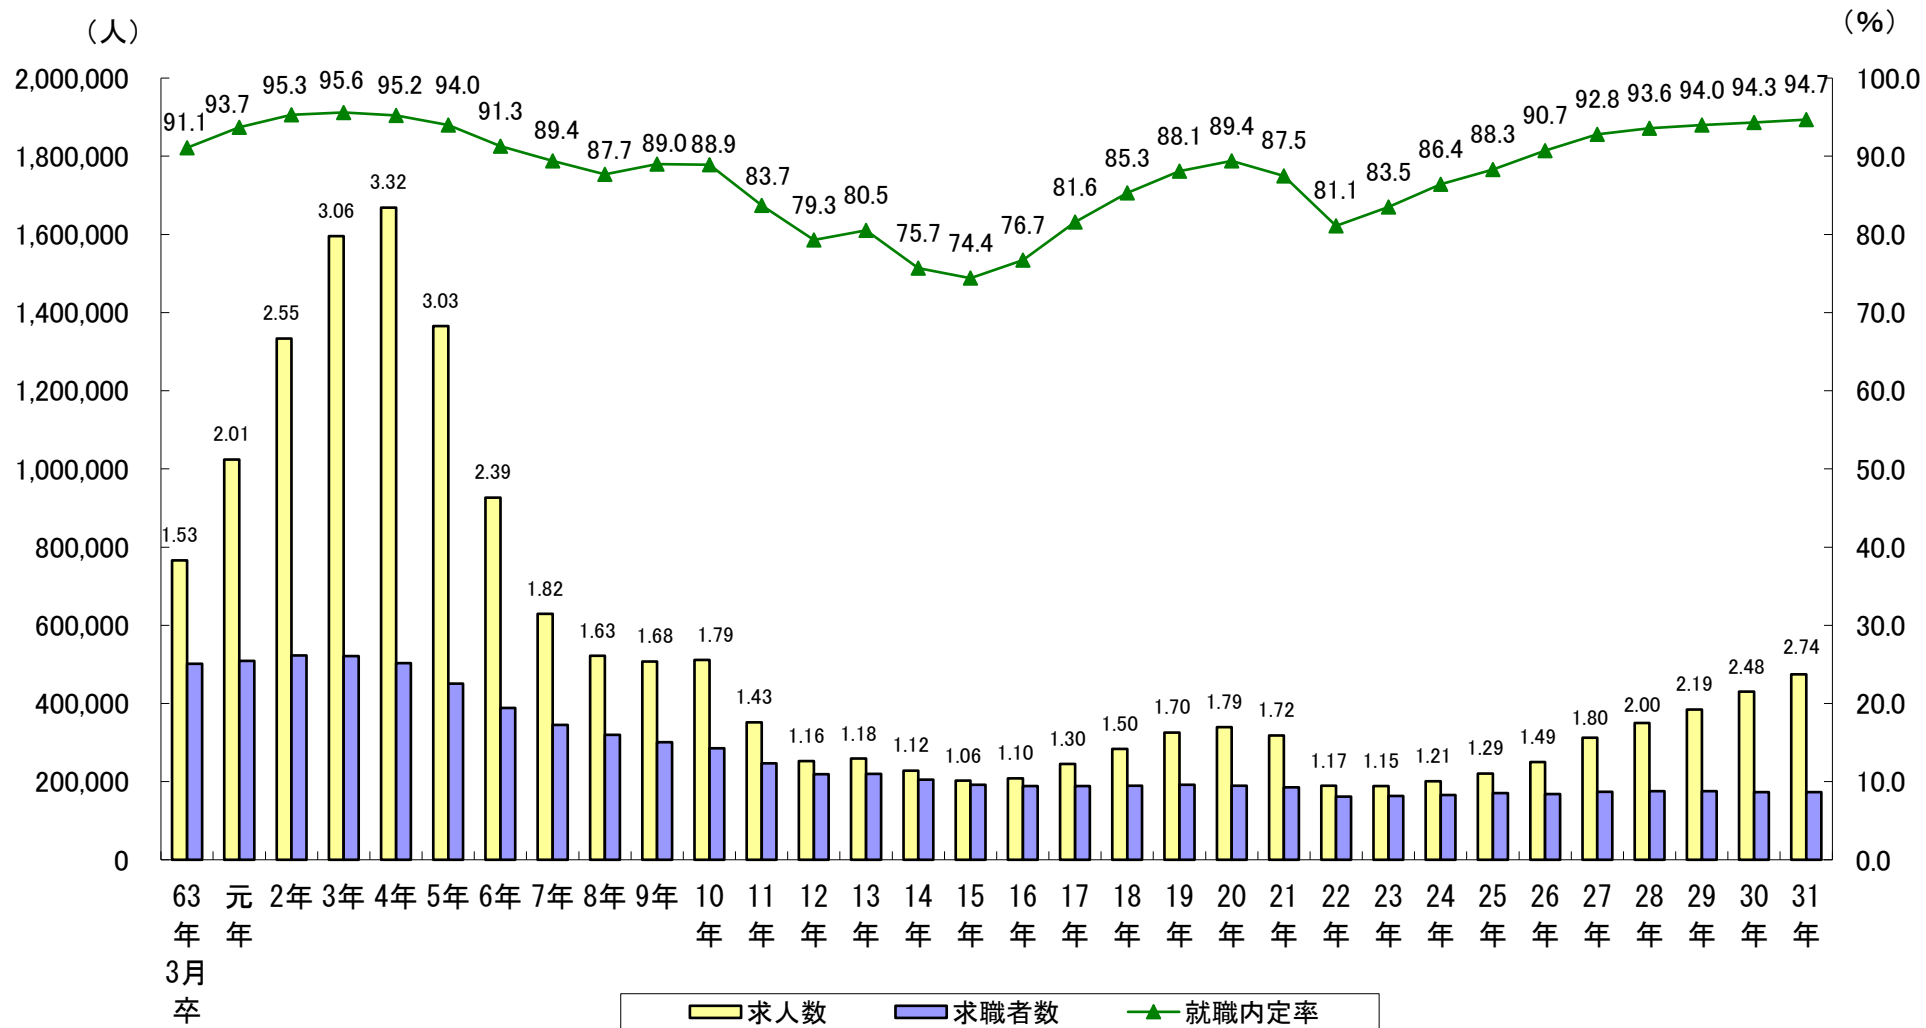

第7表 高校新卒者のハローワーク求人に係る求人・求職・就職内定率の推移(1月末現在)

(注)棒グラフの上の値は求人倍率