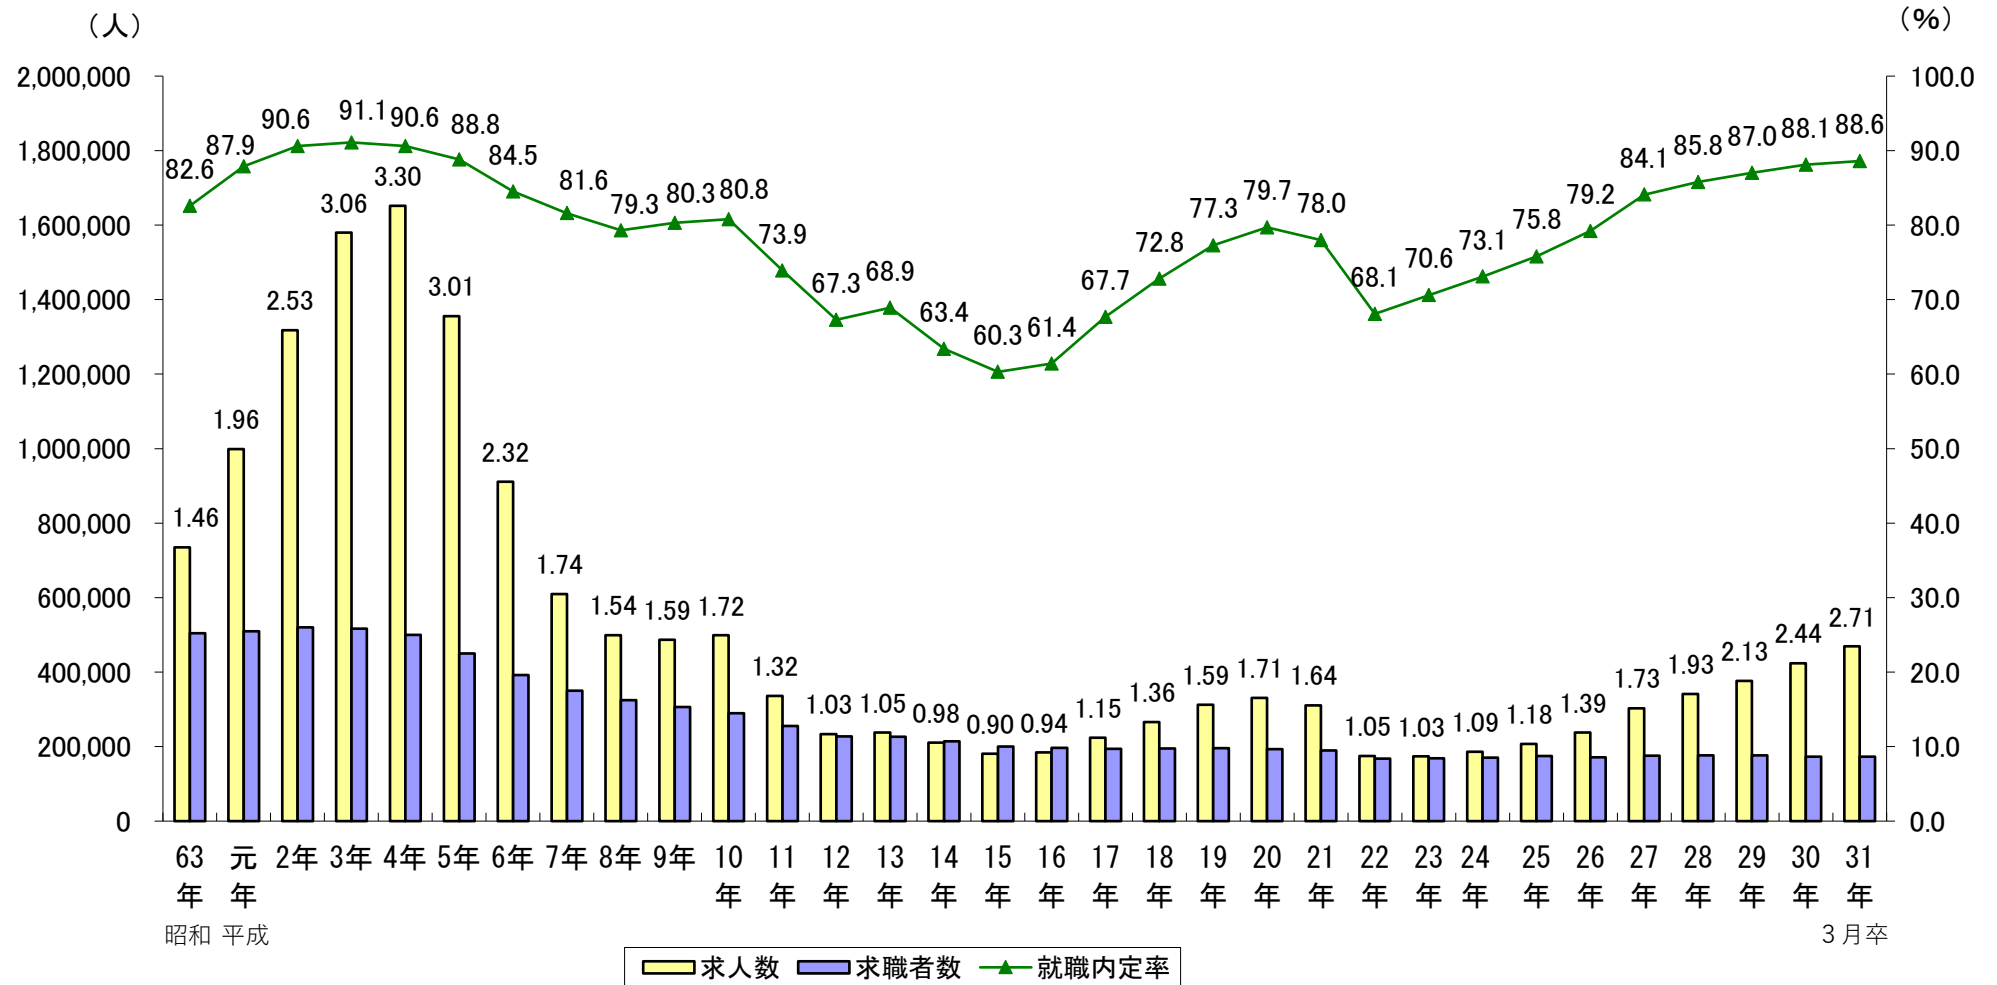

第7表 高校新卒者のハローワーク求人に係る求人・求職・就職内定率の推移(11月末現在)

(注) 棒グラフの上の値は求人倍率を示す。