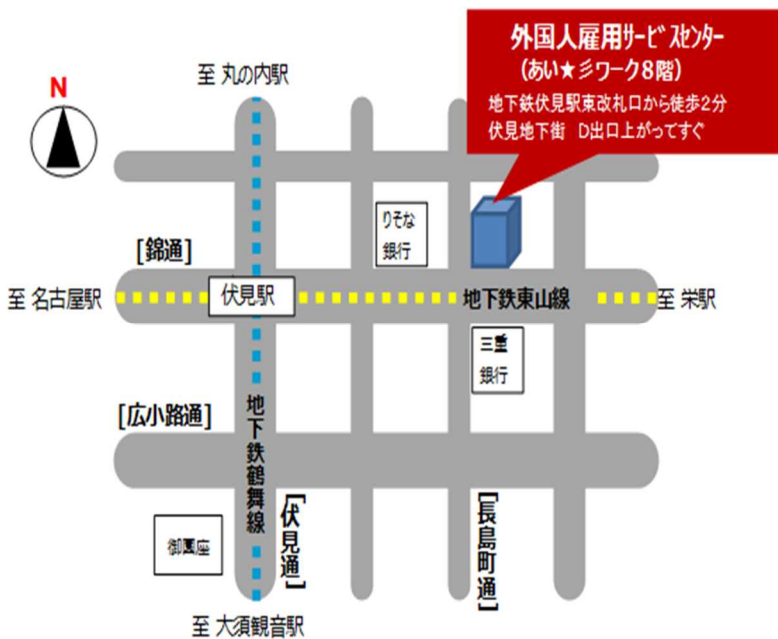

たいしょうしゃ
対象者

ねん がつだいがくいん だいがく たんだい こうせん せんしゅうがっこう せんもんかてい そつぎょうよてい りゅうがくせい
2020年3月大学院・大学・短大・高専・専修学校（専門課程）を卒業予定の留学生
そつぎょうご ねんい ない きそつしゃ ふく な こ や がいこくじんこよう
（卒業後3年以内の既卒者を含む）で、名古屋外国人雇用サービスセンターまたは
きゅうしょくとうろくすみ かた
ハローワークで求職登録済の方

も もの
持ち物

ざいがくちゅう かた
在学中の方

- ① がいこくじんりゅうがくせいこじんひょう
  外国人留学生個人票 ・ ・ 必要事項を記入し、必要枚数（応募したい企業数分+1枚）
- ② な こ や がいこくじんこよう
  留学生専用ハローワークカード または **ハローワークカード**
- ③ ざいりゅう がいこくじんとろくしょう およ 及び **学生証（在学中の方）**

きそつ かた
既卒の方

- ① がいこくじんりゅうがくせいこじんひょう
  外国人留学生個人票 ・ ・ 必要事項を記入し、必要枚数（応募したい企業数分+1枚）
- ② **ハローワークカード** と ざいりゅう がいこくじんとろくしょう
  在留カード（外国人登録証）

がいこくじんりゅうがくせいこじんひょう な こ や がいこくじんこよう
※「外国人留学生個人票」は名古屋外国人雇用サービスセンターのHPにてダウンロードできます。
な こ や がいこくじんこよう
または、名古屋外国人雇用サービスセンターまでお越しください。
みとうろく かた どうじつてつづ じかん そうてい
※ハローワークに未登録の方は、当日手続きに時間がかかることが想定されます。
そつぎょうねんじ がくせい きそつしゃ とうろく
※ハローワークでは卒業年次の学生と既卒者のみ登録できます。

お問い合わせ

な こ や がいこくじんこよう なごやなか
名古屋外国人雇用サービスセンター（ハローワーク名古屋中）
なごやしなかくにしき
名古屋市中区錦2-14-25 あい★3ワーク 8F
でんわ
電話：052-855-3770
メール：nagoya-gaisen@mhlw.go.jp

くわ らん
※詳しくはHPをご覧ください。

<https://jsite.mhlw.go.jp/aichi-foreigner/>

主催：名古屋中公共職業安定所・名古屋外国人雇用サービスセンター・愛知労働局

共催：愛知県・名古屋市