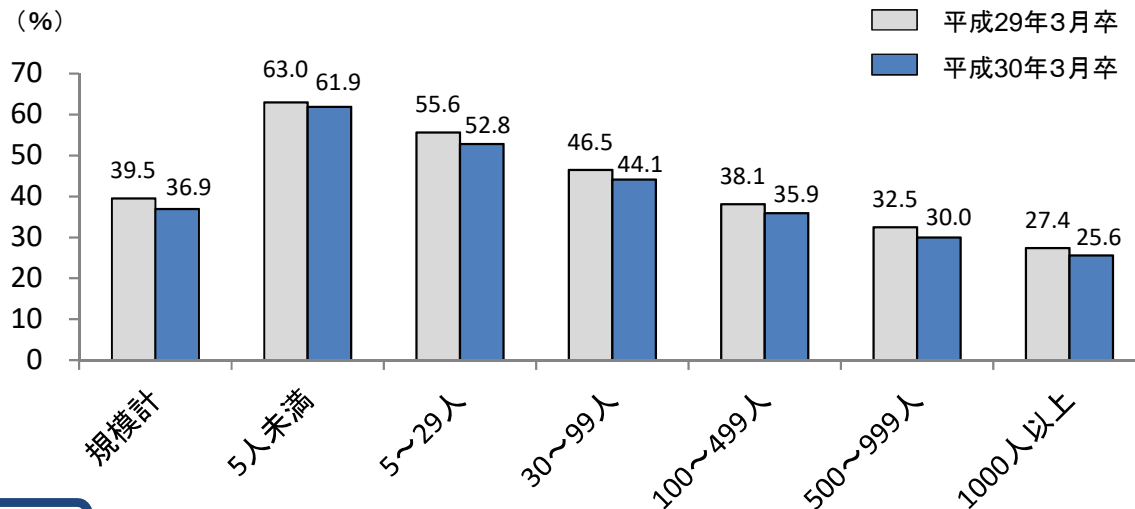

新規高卒就職者の離職状況(平成30年3月卒業者)

平成30年3月新規学卒就職者の離職率

新規高卒就職者の事業所規模別就職後3年以内の離職率

新規高卒就職者の産業別就職後3年以内の離職率

(資料出所)厚生労働省職業安定局集計

(注)「合計」の離職率は、四捨五入の関係で1年目、2年目、3年目の離職率の合計と一致しないことがある。