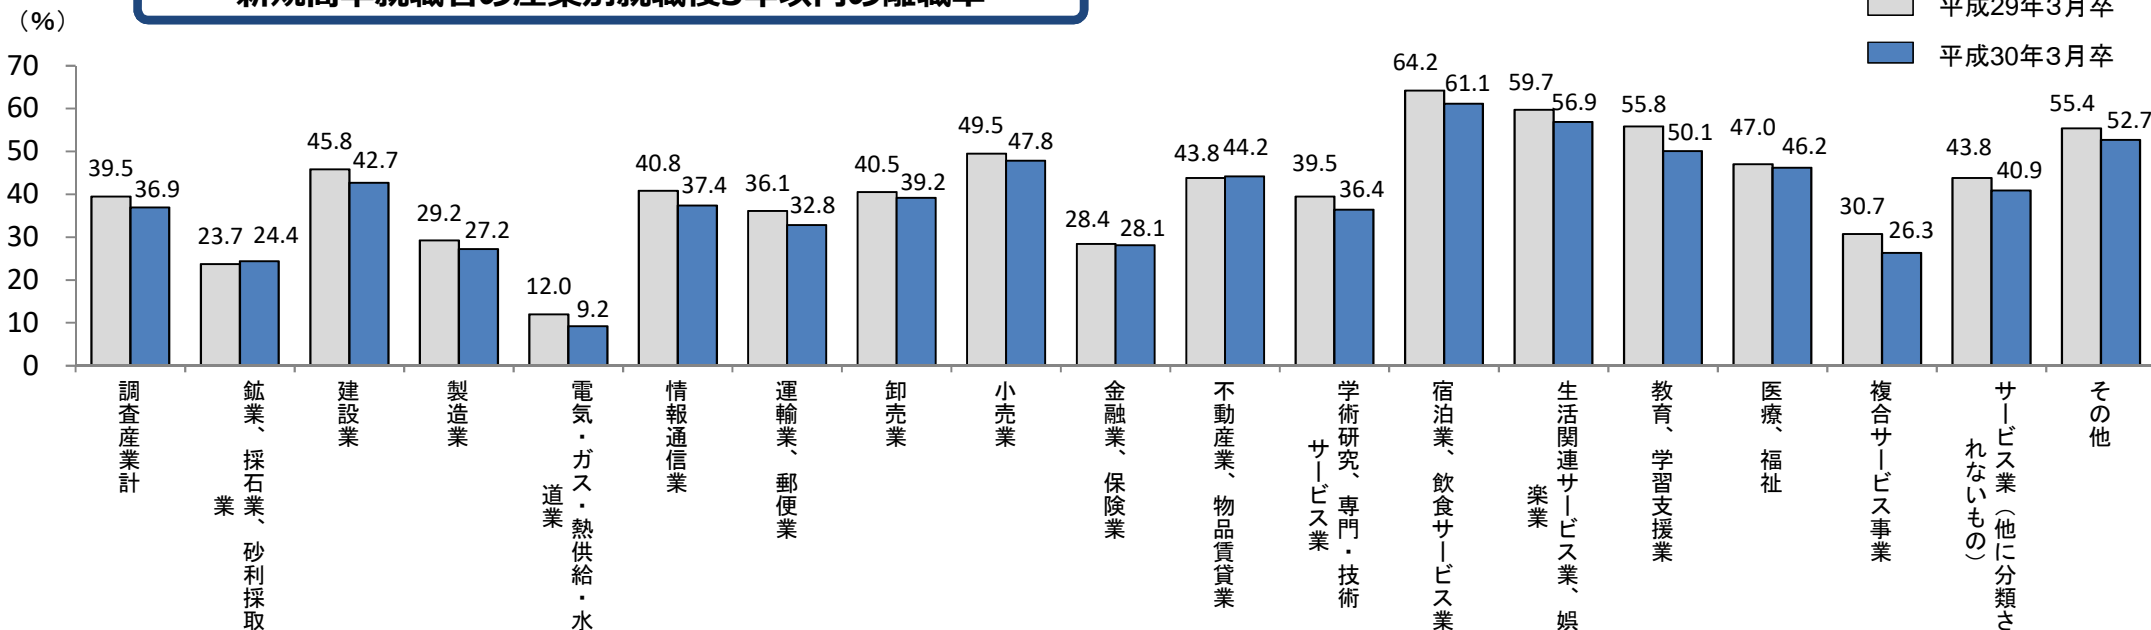

新規高卒就職者の離職状況(平成30年3月卒業者)

平成30年3月新規学卒就職者の離職率

新規高卒就職者の事業所規模別就職後3年以内の離職率

新規高卒就職者の産業別就職後3年以内の離職率

(資料出所)厚生労働省職業安定局集計

(注)「合計」の離職率は、四捨五入の関係で1年目、2年目、3年目の離職率の合計と一致しないことがある。