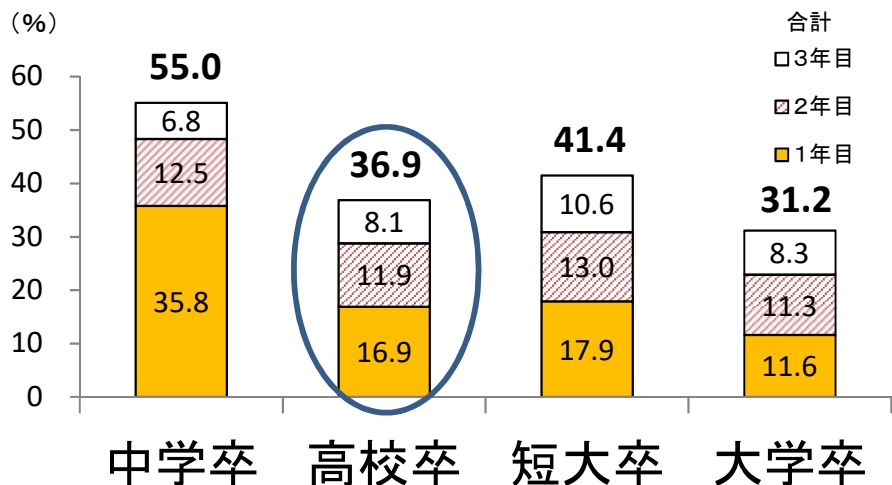

新規高卒就職者の離職状況(平成30年3月卒業者)

平成30年3月新規学卒就職者の離職率

新規高卒就職者の事業所規模別就職後3年以内の離職率

新規高卒就職者の産業別就職後3年以内の離職率

(資料出所)厚生労働省職業安定局集計

(注)「合計」の離職率は、四捨五入の関係で1年目、2年目、3年目の離職率の合計と一致しないことがある。