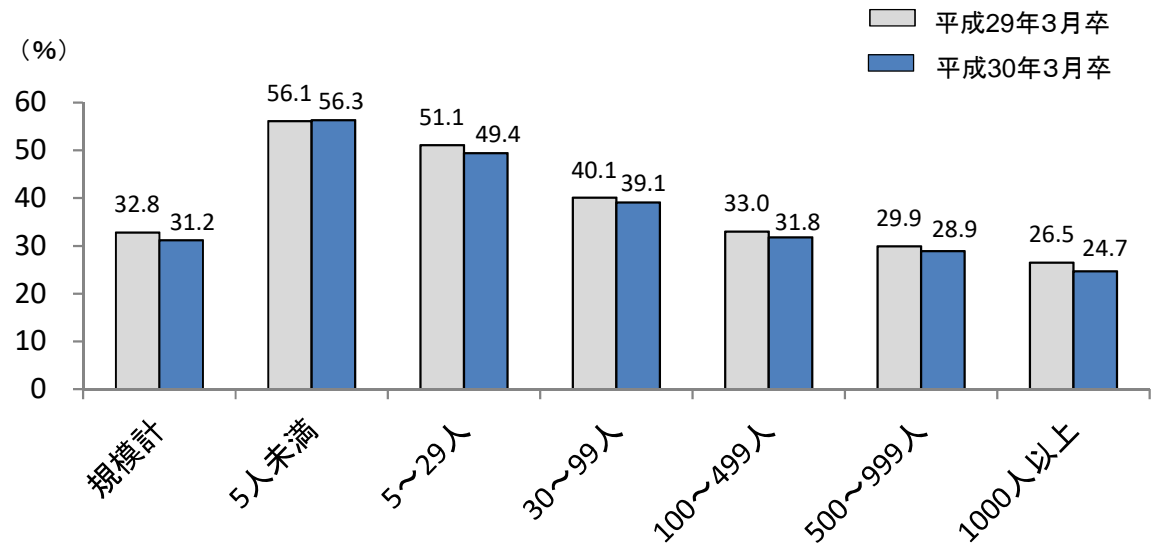

新規大卒就職者の離職状況（平成30年3月卒業者）

平成30年3月新規学卒就職者の離職率

新規大卒就職者の事業所規模別就職後3年以内の離職率

新規大卒就職者の産業別就職後3年以内の離職率

（資料出所）厚生労働省職業安定局集計

（注）「合計」の離職率は、四捨五入の関係で1年目、2年目、3年目の離職率の合計と一致しないことがある。