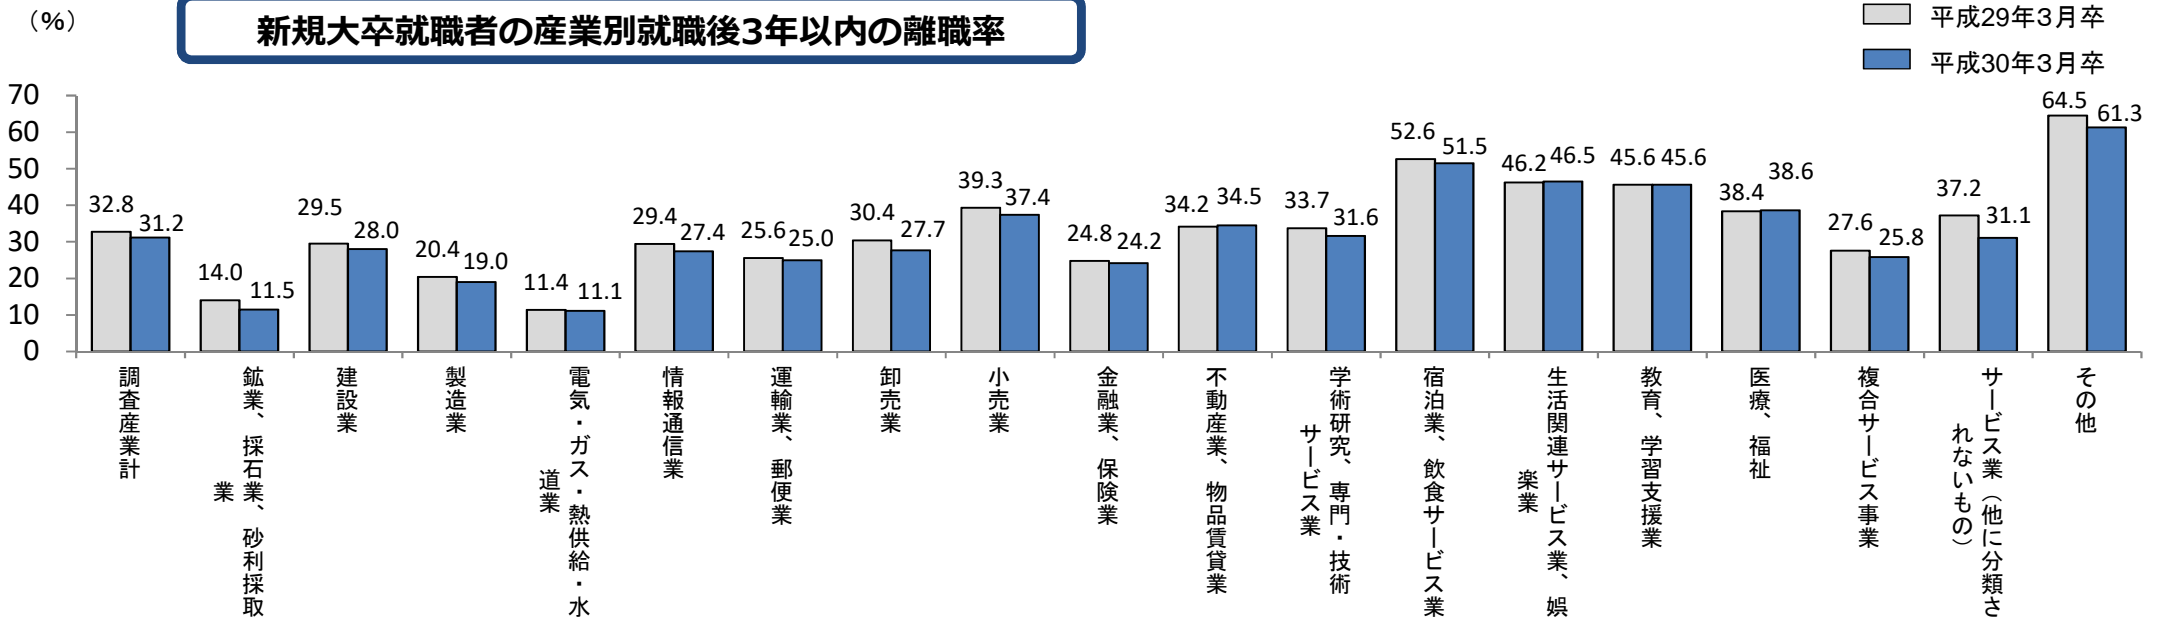

新規大卒就職者の離職状況（平成30年3月卒業者）

平成30年3月新規学卒就職者の離職率

新規大卒就職者の事業所規模別就職後3年以内の離職率

新規大卒就職者の産業別就職後3年以内の離職率

（資料出所）厚生労働省職業安定局集計

（注）「合計」の離職率は、四捨五入の関係で1年目、2年目、3年目の離職率の合計と一致しないことがある。