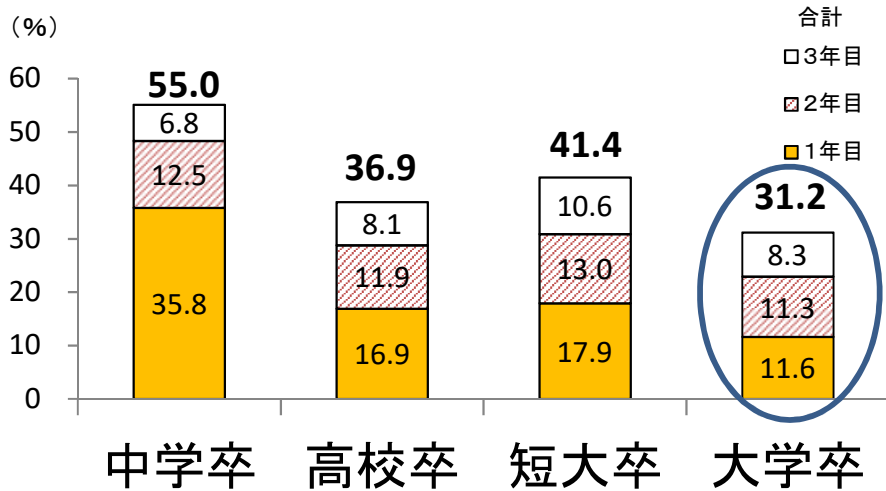

新規大卒就職者の離職状況（平成30年3月卒業者）

平成30年3月新規学卒就職者の離職率

新規大卒就職者の事業所規模別就職後3年以内の離職率

新規大卒就職者の産業別就職後3年以内の離職率

（資料出所）厚生労働省職業安定局集計

（注）「合計」の離職率は、四捨五入の関係で1年目、2年目、3年目の離職率の合計と一致しないことがある。