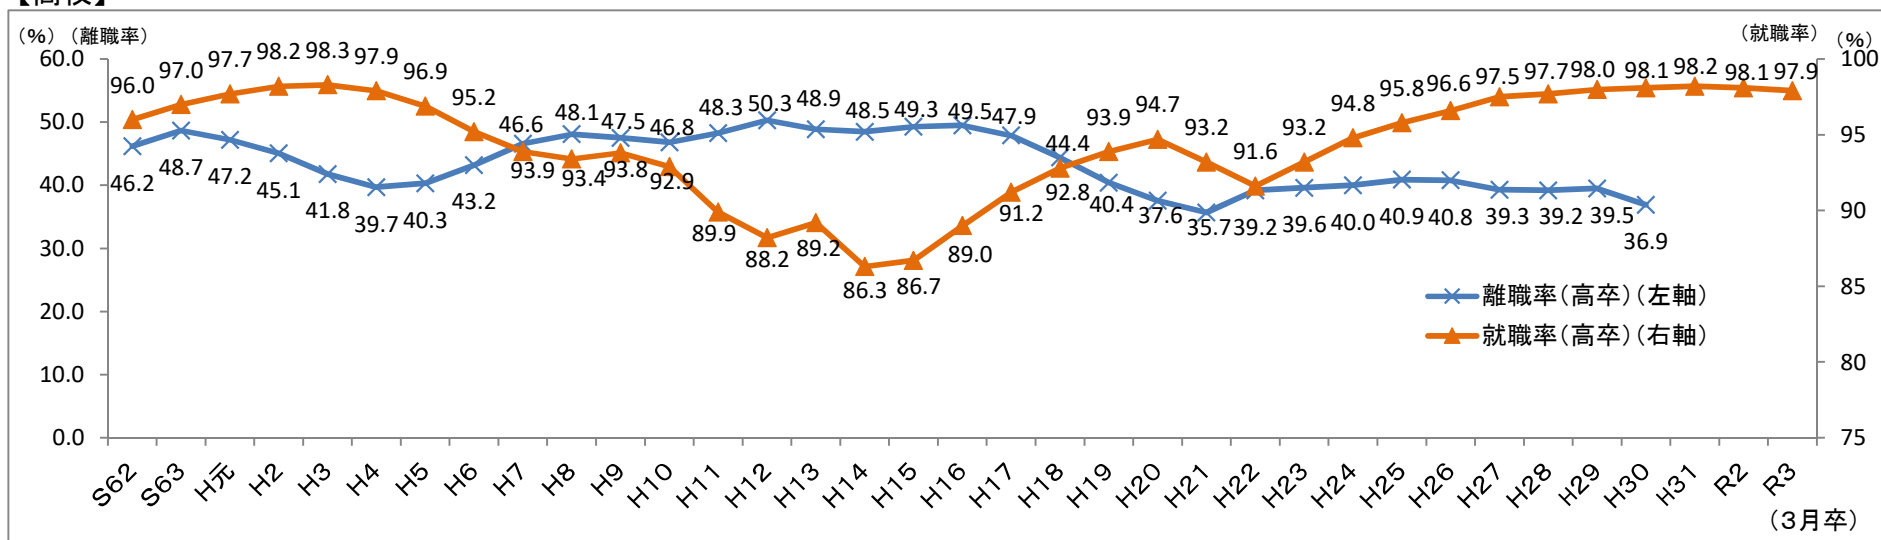

新規学卒者就職率と就職後3年以内離職率

(別紙4)

【高校】

【大学】

※ 各年の離職率の数値は、当該年の新規学校卒業者と推定される就職者のうち、就職後3年以内に離職した者の割合を示しています。
 ※ 高校の就職率は、就職を希望する者全員を調査対象としている文部科学省発表の数値を使っています。