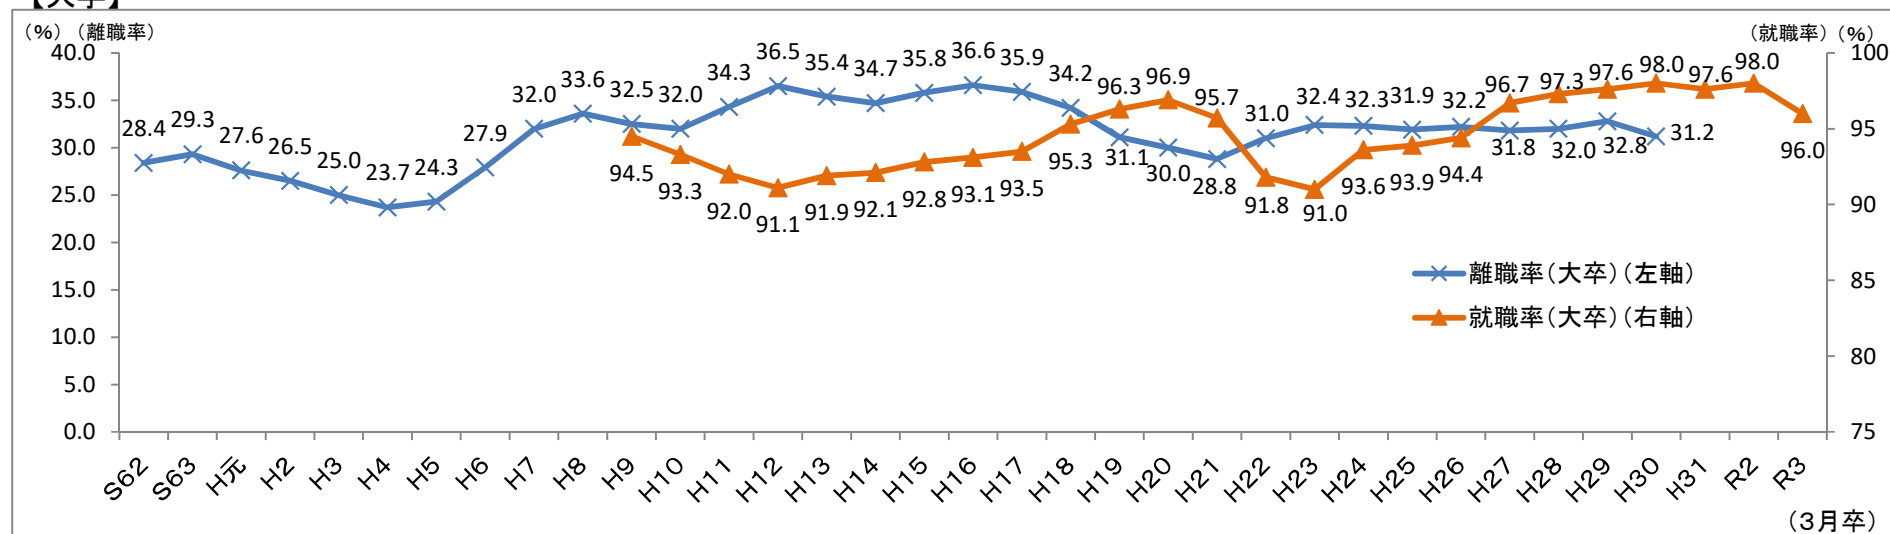

新規学卒者就職率と就職後3年以内離職率

(別紙4)

【高校】

【大学】

※ 各年の離職率の数値は、当該年の新規学校卒業者と推定される就職者のうち、就職後3年以内に離職した者の割合を示しています。
 ※ 高校の就職率は、就職を希望する者全員を調査対象としている文部科学省発表の数値を使っています。