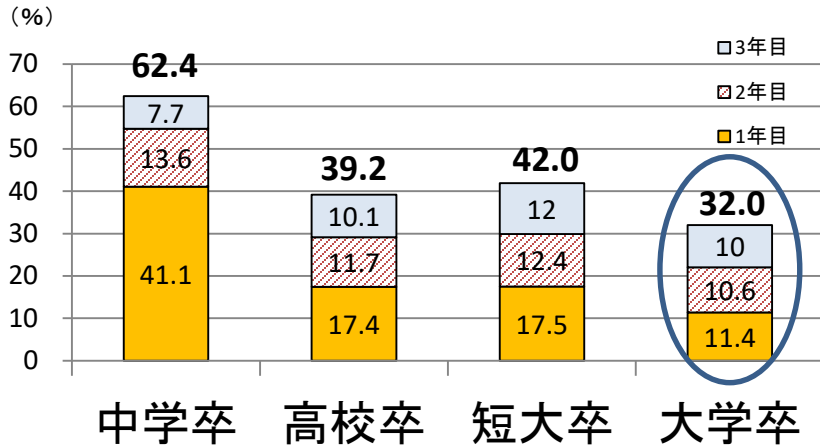

新規大卒就職者の離職状況(平成28年3月卒業者)

平成28年3月新規学卒就職者の離職率

平成28年3月新規大卒就職者の事業所規模別就職後3年以内の離職率

平成28年3月新規大卒就職者の産業別就職後3年以内の離職率

(資料出所)厚生労働省職業安定局集計