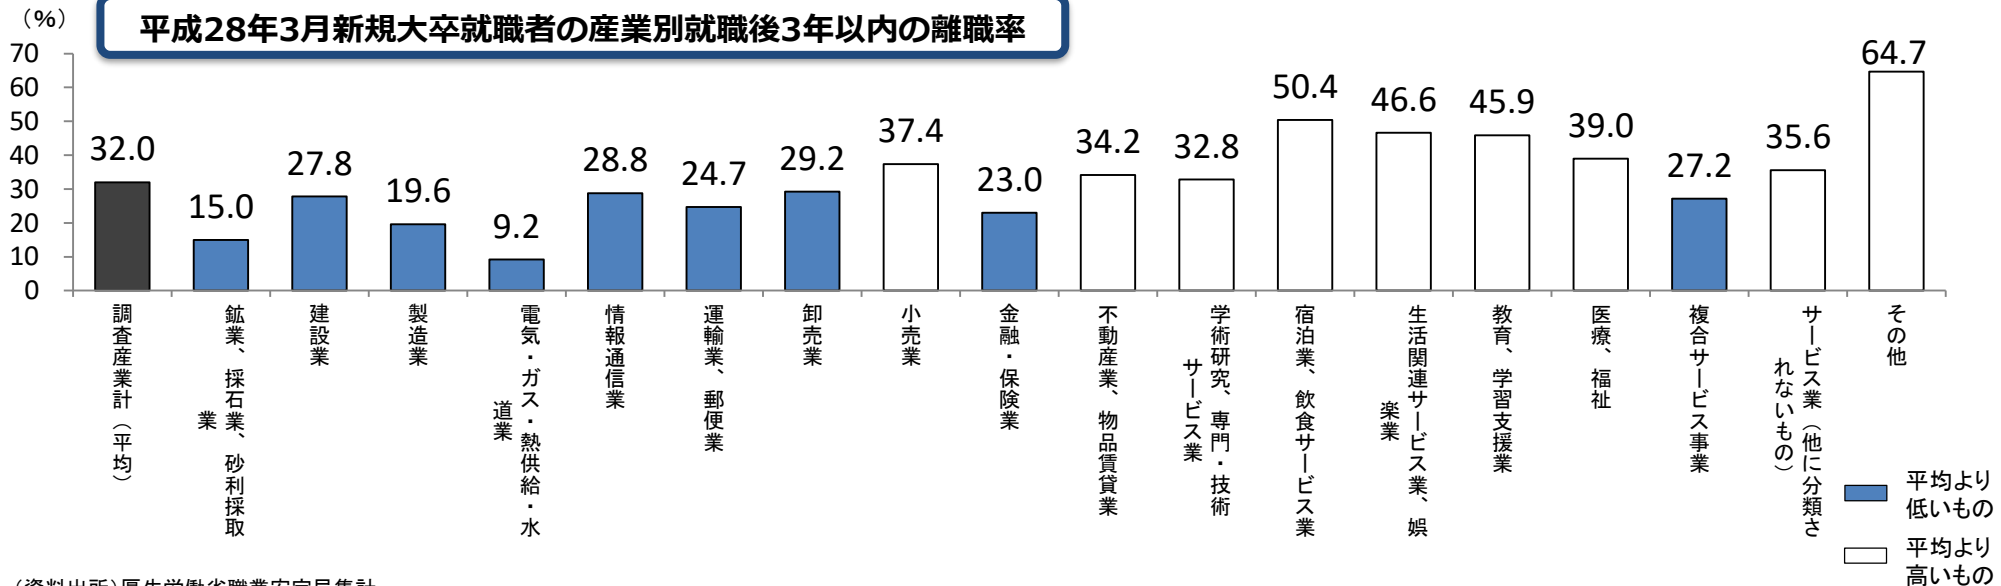

新規大卒就職者の離職状況(平成28年3月卒業者)

平成28年3月新規学卒就職者の離職率

平成28年3月新規大卒就職者の事業所規模別就職後3年以内の離職率

平成28年3月新規大卒就職者の産業別就職後3年以内の離職率

(資料出所)厚生労働省職業安定局集計