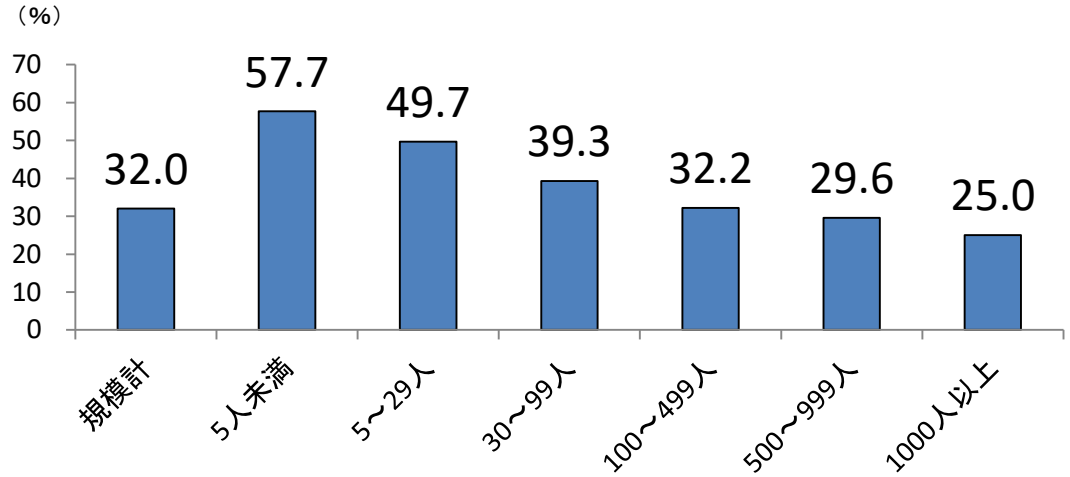

新規大卒就職者の離職状況(平成28年3月卒業者)

平成28年3月新規学卒就職者の離職率

平成28年3月新規大卒就職者の事業所規模別就職後3年以内の離職率

平成28年3月新規大卒就職者の産業別就職後3年以内の離職率

(資料出所)厚生労働省職業安定局集計