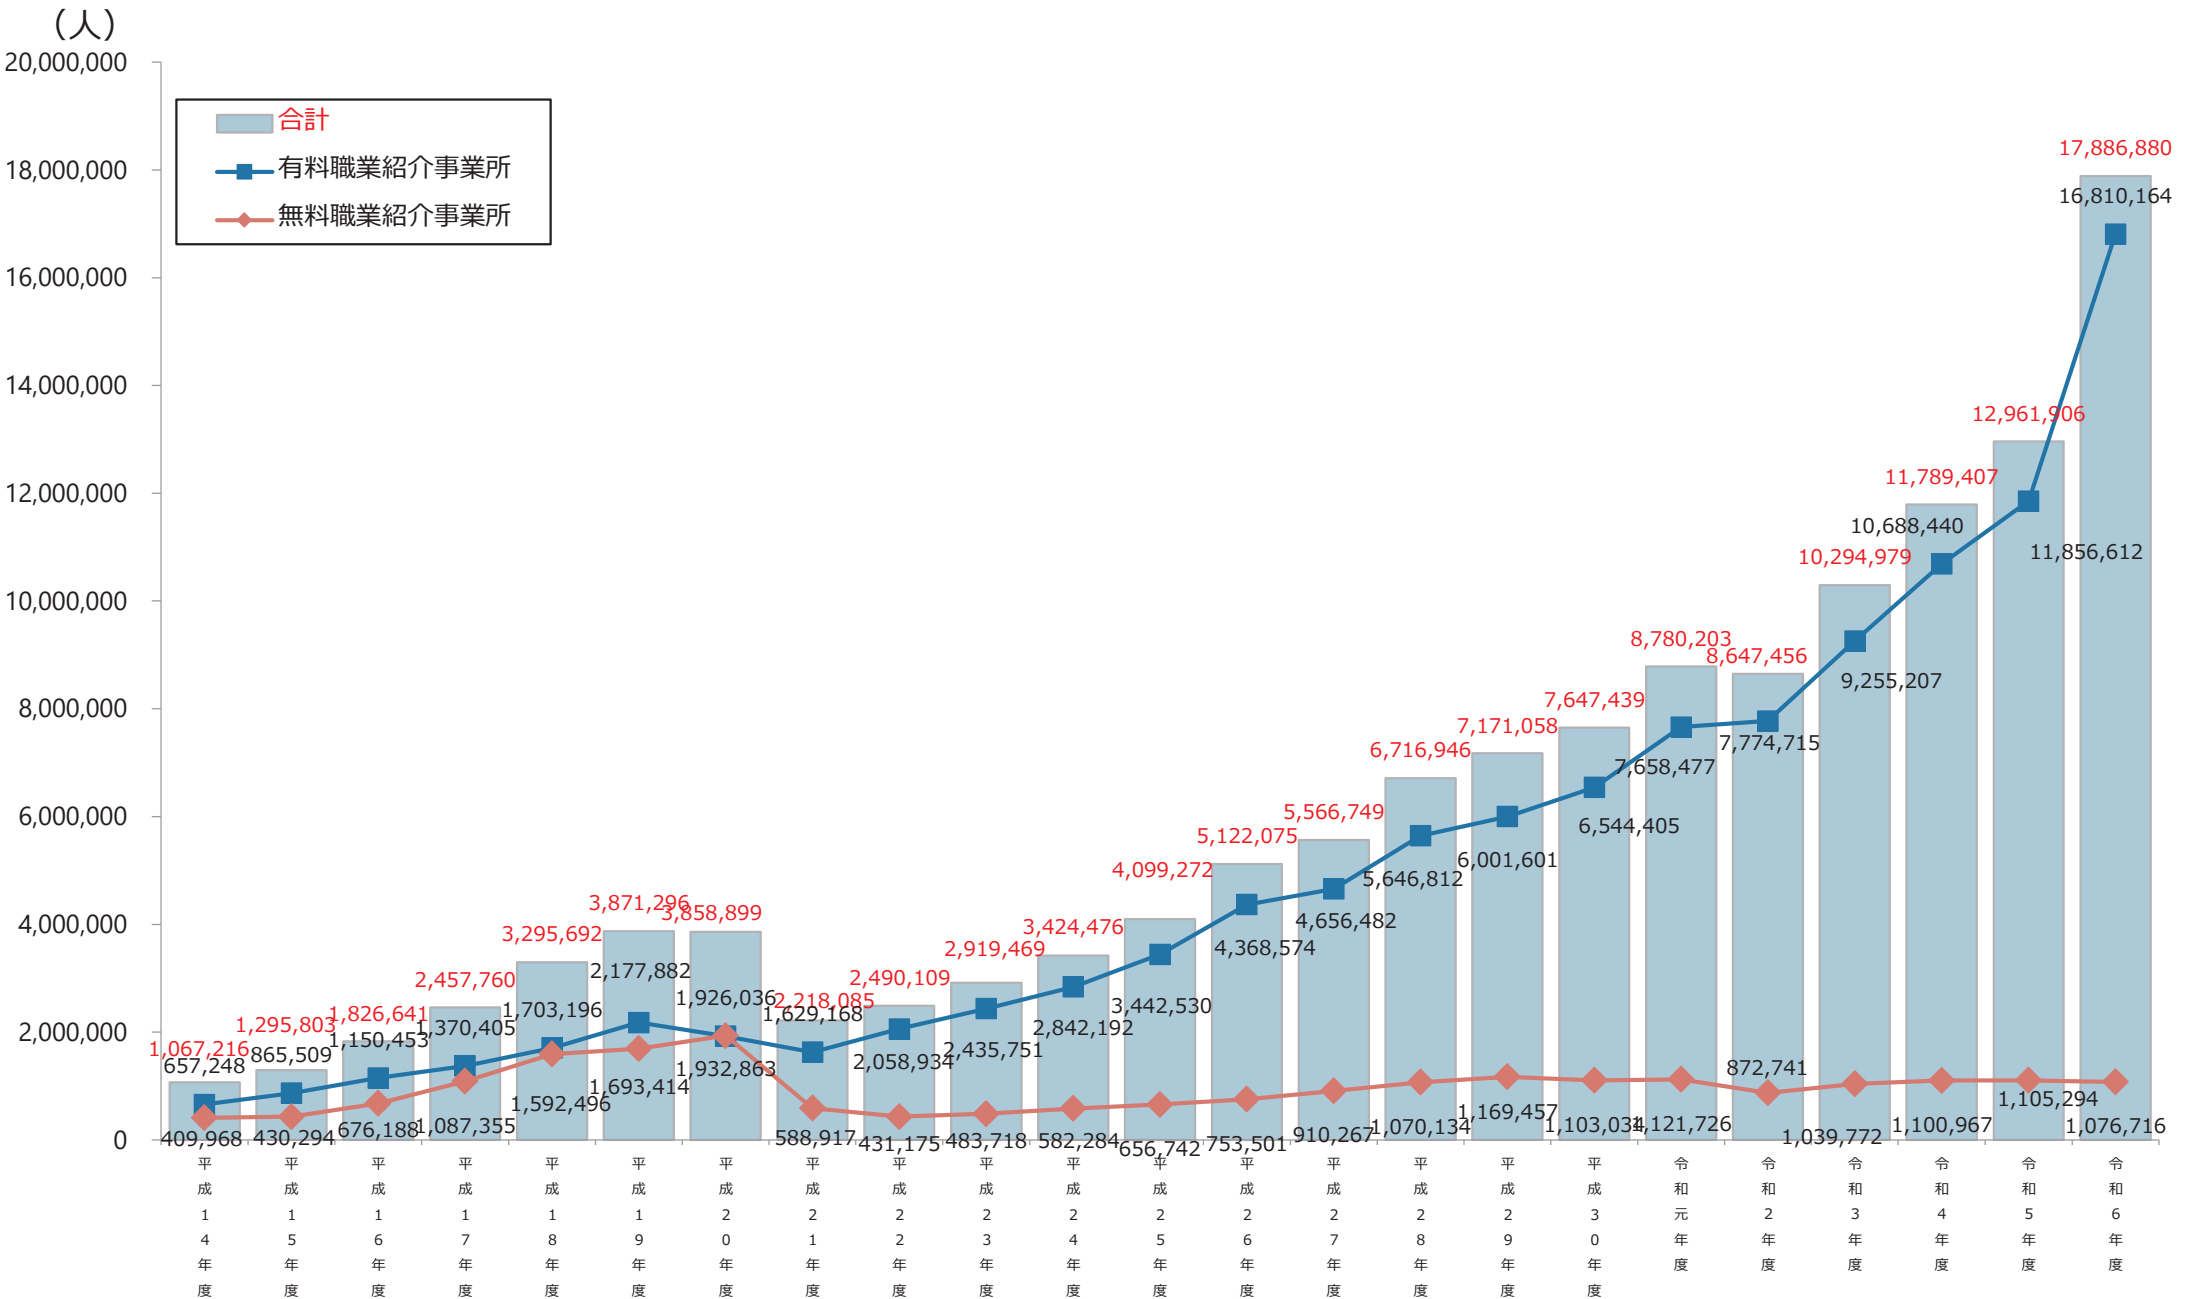

求人数（常用求人）の推移

資料出所 厚生労働省「職業紹介事業報告」