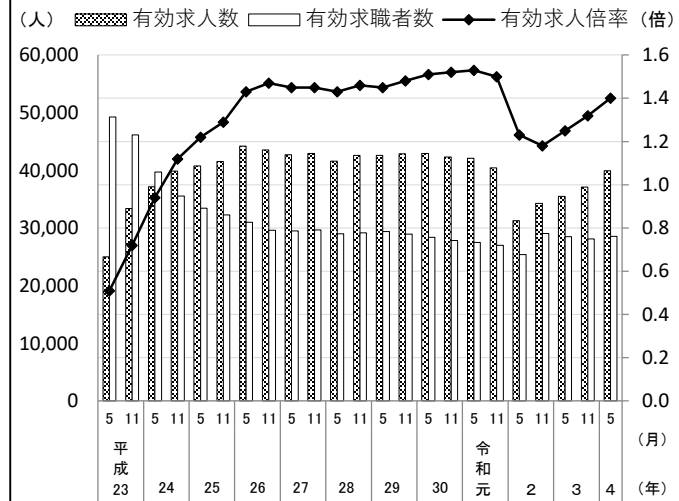

福島県

有効求人倍率
〔4年5月〕 1.40

〔22年5月〕 0.40

※ 全国の有効求人倍率 4年5月：1.24倍 (22年5月：0.50倍)