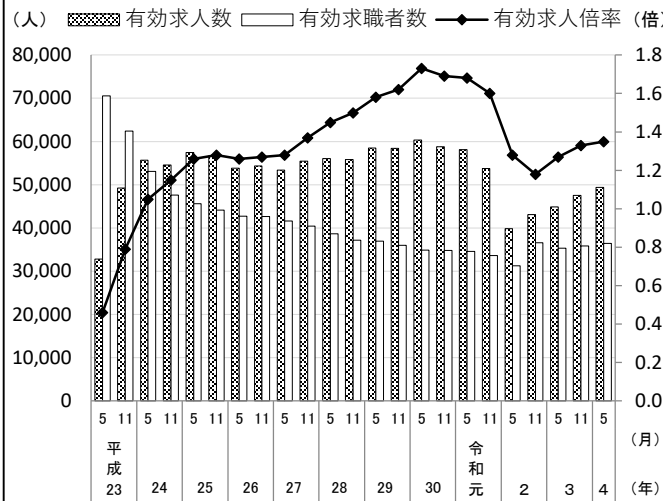

被災3県の雇用情勢

〔概況〕

- 被災地の雇用情勢は、有効求人倍率が3県ともに1倍を上回っているものの、新型コロナウイルス感染症の影響に注意が必要である。
- 雇用のミスマッチを解消し、被災者に寄り添った就労支援として、産業政策と一体となった雇用の創出を図るとともに、求職者の状況を踏まえた的確な職業紹介に努める。また、地域の基幹産業である食料品製造業（水産加工業）等について求人の充足に努める。

1 被災3県の有効求人倍率等の動向

岩手県

有効求人倍率
〔4年5月〕 1.29

〔22年5月〕 0.40

宮城県

有効求人倍率
〔4年5月〕 1.35

〔22年5月〕 0.42

福島県

有効求人倍率
〔4年5月〕 1.40