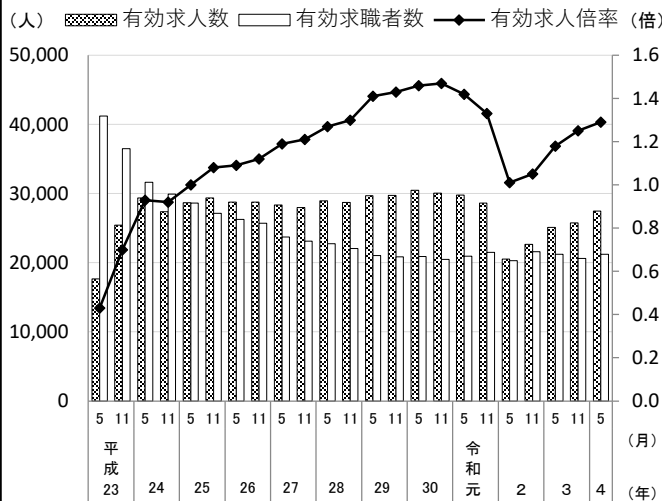

被災3県の雇用情勢

〔概況〕

- 被災地の雇用情勢は、有効求人倍率が3県ともに1倍を上回っているものの、新型コロナウイルス感染症の影響に注意が必要である。
- 雇用のミスマッチを解消し、被災者に寄り添った就労支援として、産業政策と一体となった雇用の創出を図るとともに、求職者の状況を踏まえた的確な職業紹介に努める。また、地域の基幹産業である食料品製造業（水産加工業）等について求人の充足に努める。

1 被災3県の有効求人倍率等の動向

岩手県

有効求人倍率
〔4年5月〕 1.29

〔22年5月〕 0.40

宮城県

有効求人倍率
〔4年5月〕 1.35

〔22年5月〕 0.42

福島県

有効求人倍率
〔4年5月〕 1.40