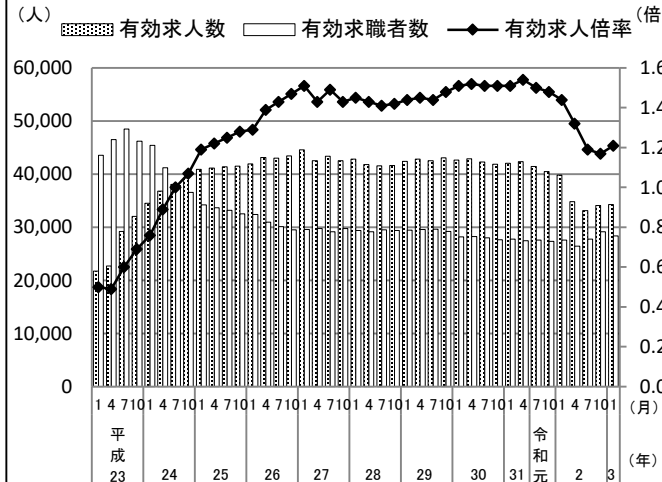

被災3県の雇用情勢

〔概況〕

- 被災地の雇用情勢は、有効求人倍率が3県ともに1倍を上回っているものの、新型コロナウイルス感染症の影響により、求人が減少している一方で、求職者が増加傾向にある。雇用者数は震災前の水準まで回復しているが、沿岸部では、人口減少等により、雇用者数が震災前の水準まで回復していない地域や産業もある。
- 雇用のミスマッチを解消し、被災者に寄り添った就労支援として、産業政策と一体となった雇用の創出を図るとともに、求職者の状況を踏まえた的確な職業紹介に努める。また、地域の基幹産業である食料品製造業（水産加工業）等について求人の充足に努める。

1 被災3県の有効求人倍率等の動向

岩手県

有効求人倍率
〔3年1月〕 1.07
〔23年2月〕 0.51

宮城県

有効求人倍率
〔3年1月〕 1.22
〔23年2月〕 0.52

福島県

有効求人倍率
〔3年1月〕 1.21
〔23年2月〕 0.50

※ 全国の有効求人倍率 3年1月 : 1.10倍 (23年2月 : 0.62倍)