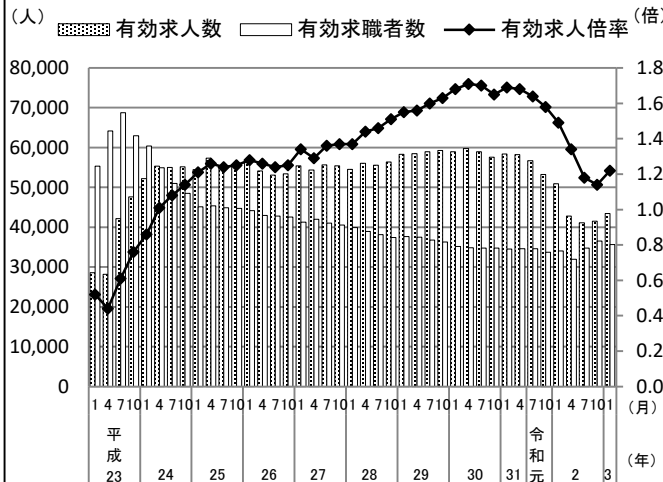

被災3県の雇用情勢

〔概況〕

- 被災地の雇用情勢は、有効求人倍率が3県ともに1倍を上回っているものの、新型コロナウイルス感染症の影響により、求人が減少している一方で、求職者が増加傾向にある。雇用者数は震災前の水準まで回復しているが、沿岸部では、人口減少等により、雇用者数が震災前の水準まで回復していない地域や産業もある。
- 雇用のミスマッチを解消し、被災者に寄り添った就労支援として、産業政策と一体となった雇用の創出を図るとともに、求職者の状況を踏まえた的確な職業紹介に努める。また、地域の基幹産業である食料品製造業（水産加工業）等について求人の充足に努める。

1 被災3県の有効求人倍率等の動向

岩手県

有効求人倍率
〔3年1月〕 1.07
〔23年2月〕 0.51

宮城県

有効求人倍率
〔3年1月〕 1.22
〔23年2月〕 0.52

福島県

有効求人倍率
〔3年1月〕 1.21
〔23年2月〕 0.50

※ 全国の有効求人倍率 3年1月 : 1.10倍 (23年2月 : 0.62倍)