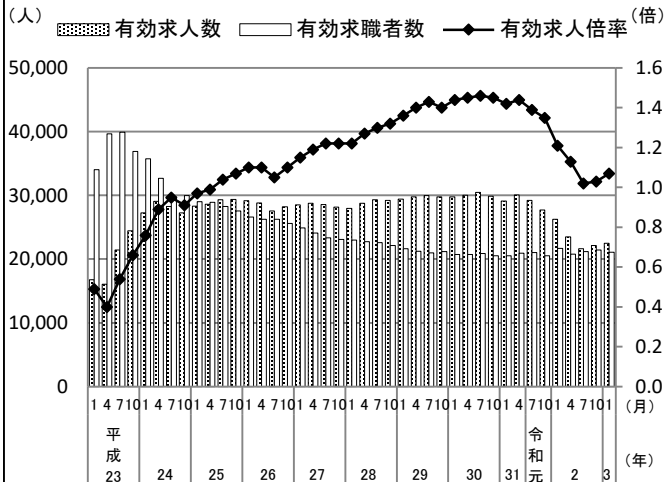

被災3県の雇用情勢

〔概況〕

- 被災地の雇用情勢は、有効求人倍率が3県ともに1倍を上回っているものの、新型コロナウイルス感染症の影響により、求人が減少している一方で、求職者が増加傾向にある。雇用者数は震災前の水準まで回復しているが、沿岸部では、人口減少等により、雇用者数が震災前の水準まで回復していない地域や産業もある。
- 雇用のミスマッチを解消し、被災者に寄り添った就労支援として、産業政策と一体となった雇用の創出を図るとともに、求職者の状況を踏まえた的確な職業紹介に努める。また、地域の基幹産業である食料品製造業（水産加工業）等について求人の充足に努める。

1 被災3県の有効求人倍率等の動向

岩手県

有効求人倍率
〔3年1月〕 1.07
〔23年2月〕 0.51

宮城県

有効求人倍率
〔3年1月〕 1.22
〔23年2月〕 0.52

福島県

有効求人倍率
〔3年1月〕 1.21
〔23年2月〕 0.50

※ 全国の有効求人倍率 3年1月 : 1.10倍 (23年2月 : 0.62倍)