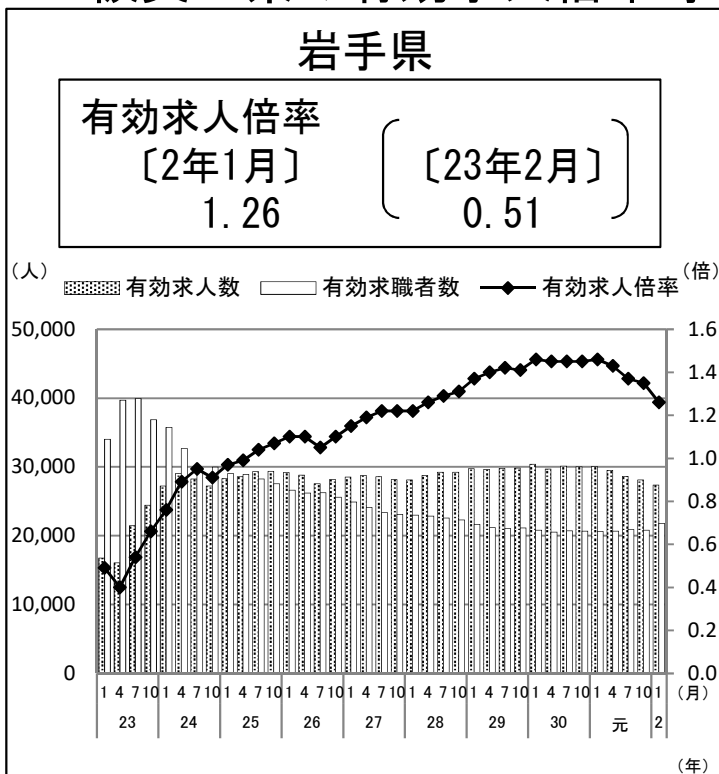

被災3県の雇用情勢

〔概況〕

- ○被災地の雇用情勢は、復興需要等による有効求人数の増加、人口減少、就職決定等による有効求職者の減少により、有効求人倍率が3県ともに1倍以上となっており、雇用者数は震災前の水準まで回復しているが、沿岸部では、有効求人倍率は高いものの、人口減少等により、雇用者数が震災前の水準まで回復していない地域や産業もある。
- ○雇用のミスマッチを解消し、被災者に寄り添った就労支援として、産業政策と一体となった雇用の創出を図るとともに、求職者の状況を踏まえた的確な職業紹介に努める。また、地域の基幹産業である食料品製造業（水産加工業）等について求人の充足に努める。

1 被災3県の有効求人倍率等の動向

※ 全国の有効求人倍率   2年1月：1.49倍   （23年2月：0.62倍）