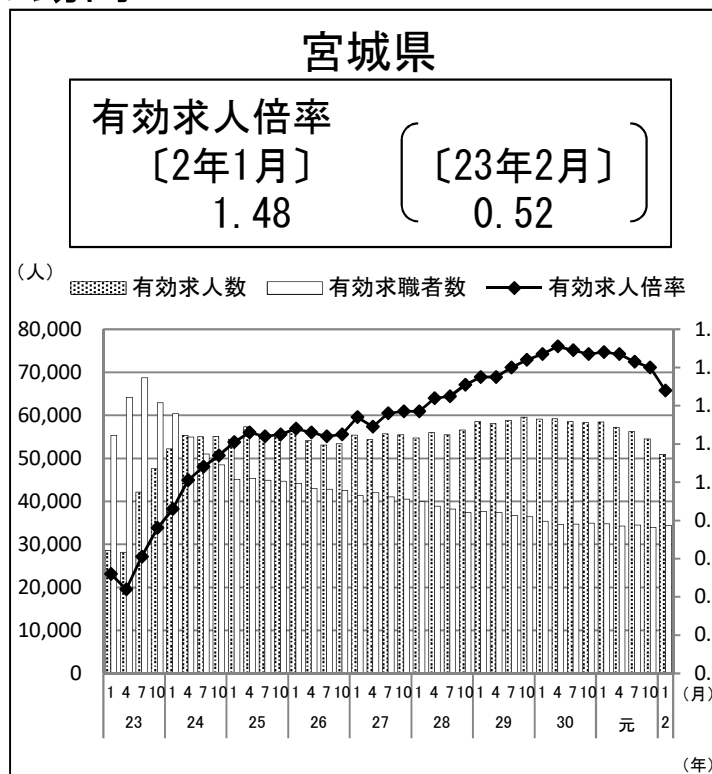

被災3県の雇用情勢

〔概況〕

- ○被災地の雇用情勢は、復興需要等による有効求人数の増加、人口減少、就職決定等による有効求職者の減少により、有効求人倍率が3県ともに1倍以上となっており、雇用者数は震災前の水準まで回復しているが、沿岸部では、有効求人倍率は高いものの、人口減少等により、雇用者数が震災前の水準まで回復していない地域や産業もある。
- ○雇用のミスマッチを解消し、被災者に寄り添った就労支援として、産業政策と一体となった雇用の創出を図るとともに、求職者の状況を踏まえた的確な職業紹介に努める。また、地域の基幹産業である食料品製造業（水産加工業）等について求人の充足に努める。

1 被災3県の有効求人倍率等の動向

※ 全国の有効求人倍率   2年1月：1.49倍   （23年2月：0.62倍）