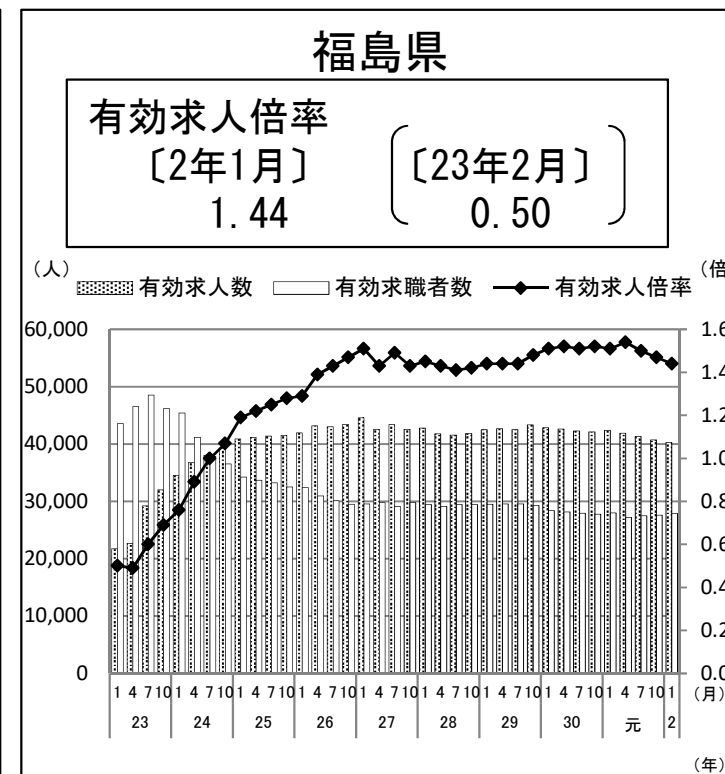

被災3県の雇用情勢

〔概況〕

- ○被災地の雇用情勢は、復興需要等による有効求人数の増加、人口減少、就職決定等による有効求職者の減少により、有効求人倍率が3県ともに1倍以上となっており、雇用者数は震災前の水準まで回復しているが、沿岸部では、有効求人倍率は高いものの、人口減少等により、雇用者数が震災前の水準まで回復していない地域や産業もある。
- ○雇用のミスマッチを解消し、被災者に寄り添った就労支援として、産業政策と一体となった雇用の創出を図るとともに、求職者の状況を踏まえた的確な職業紹介に努める。また、地域の基幹産業である食料品製造業（水産加工業）等について求人の充足に努める。

1 被災3県の有効求人倍率等の動向

※ 全国の有効求人倍率   2年1月：1.49倍   （23年2月：0.62倍）