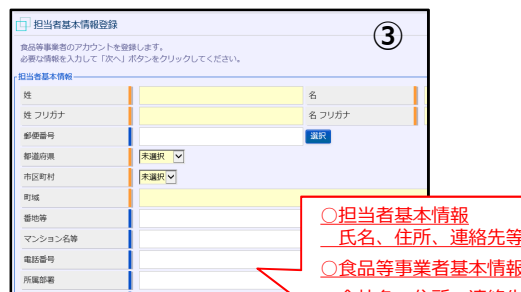

食品衛生申請等システムの利用方法

Step 1 食品等事業者情報登録（初回のみ）

以下の順番で情報を入力し、食品等事業者のアカウントを登録し、IDとパスワードを入手します。

- ① 表面に記載のURL又はQRコードから食品衛生申請等システムにアクセス※1
- ② G BizID※2の作成又はアカウント作成を選択
- ③ 必要情報を入力し、登録

- ※1 PCによるアクセスをお勧めしています。
(スマートフォンの場合は、右の画面が出ますので、PC画面が確認できるようにスマートフォン用表示をデスクトップ用表示に切り替えてください。下の例を参照ください。)
- ※2 G BizIDは、1つのID・パスワードで様々な行政サービスにログインできるサービスです。当該IDの取得を優先してください。

スマートフォンでPC画面切り替え方法（例示）

○iPhone (Safari) の場合

ツールバーのAボタンをタップし、「デスクトップ用Webサイトを表示」をタップするとPC用ページが表示されます。

○Android (Chrome) の場合

Chrome から目的のページを開き、右上にある三本線のボタン[メニュー]ボタンをタップします。「PC版サイトを見る」で切り替えます。

Step 2 各種申請（届出）の手続方法