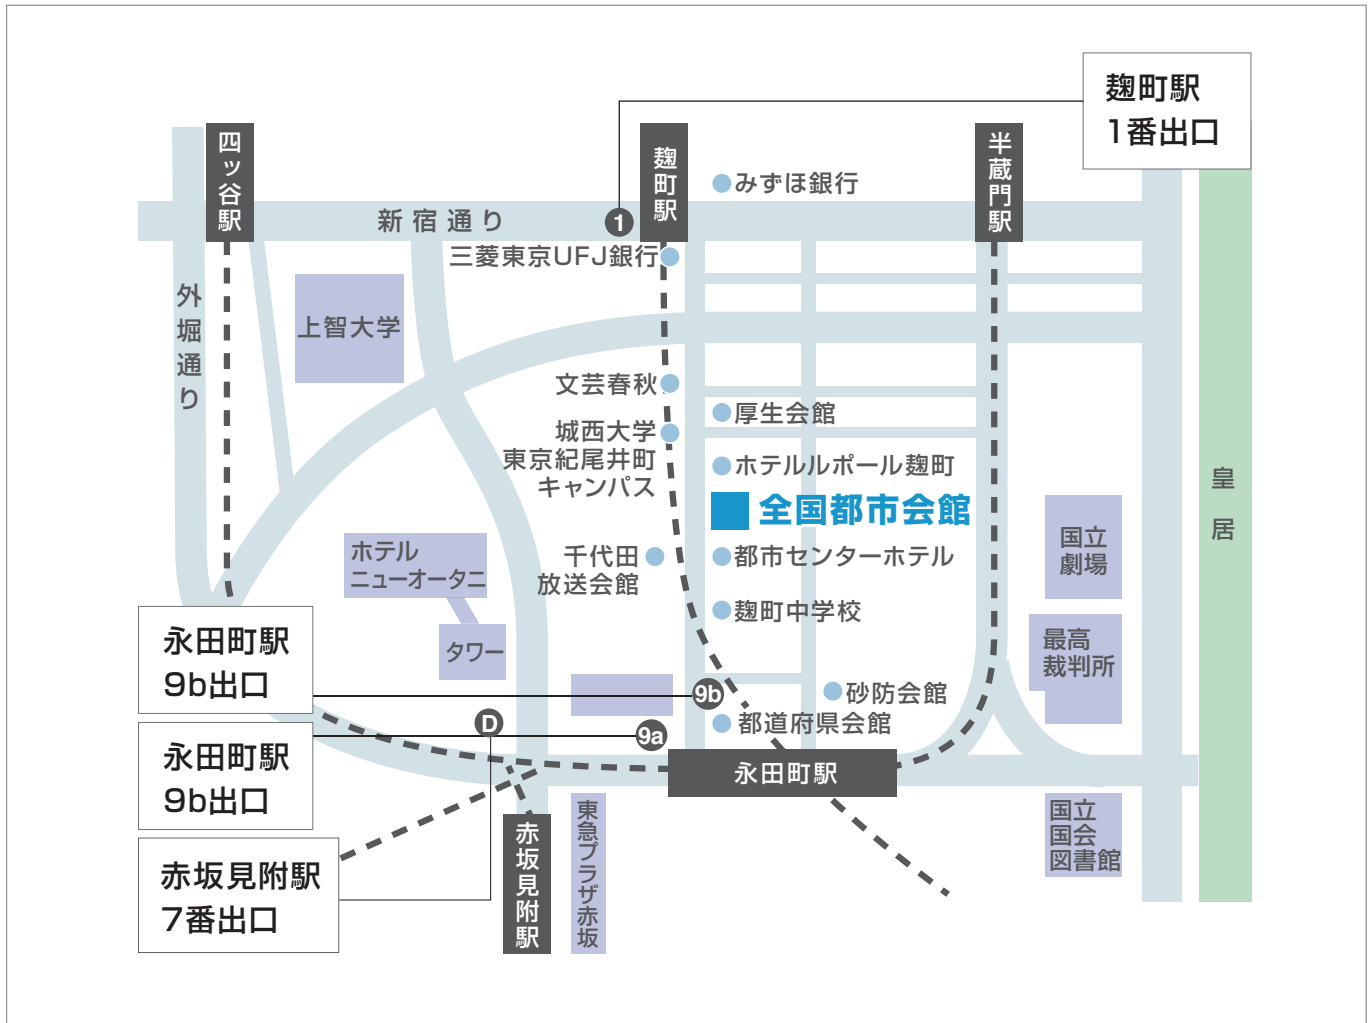

🚗 全国都市会館へのアクセス

アクセスマップ ACCESS MAP

交通情報 TRAFFIC INFORMATION

都バス	「平河町二丁目」下車（橋 63 系統 新橋一小滝橋車庫前）
地下鉄	有楽町線「麹町駅」1 番出口より徒歩 3 分 有楽町線・半蔵門線「永田町駅」9b 出口より徒歩 4 分 南北線「永田町駅」9a 出口より徒歩 4 分 丸ノ内線・銀座線「赤坂見附駅」D 出口（弁慶口）より徒歩 7 分
JR 線	「四ツ谷駅」麹町口より徒歩 15 分
タクシー	「四ツ谷駅」より約 5 分、「東京駅」より約 20 分