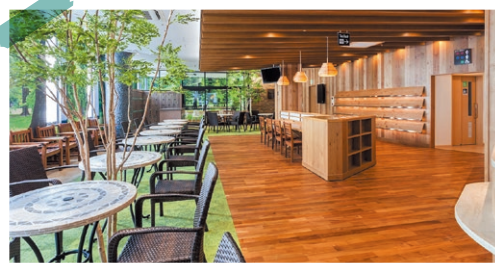

■ 献血はどこでできるの？

日本赤十字社の献血ルームや献血バスで献血できます。
詳しくは、日本赤十字社のホームページをご覧ください。

日本赤十字社 献血

検索

■ 献血ルームってどんなところ？

空に浮かぶ世界をイメージした幻想的な空間
「献血ルームfeel」(東京)

ブックカフェをイメージした
「横浜Leaf 献血ルーム」(神奈川)

愛知県内初！成分献血を中心とした予約専用ルーム
「献血ルームフォレスト」(愛知)

水辺の公園にいるような空間
「献血ルームピース」(広島)

献血後に水分や栄養を補給するため、
ジュースやお菓子を提供しています。
漫画や雑誌等を置いているルームもあります。

※徹底した感染症対策を行い、安心できる献血会場の運営に
取り組んでいます。