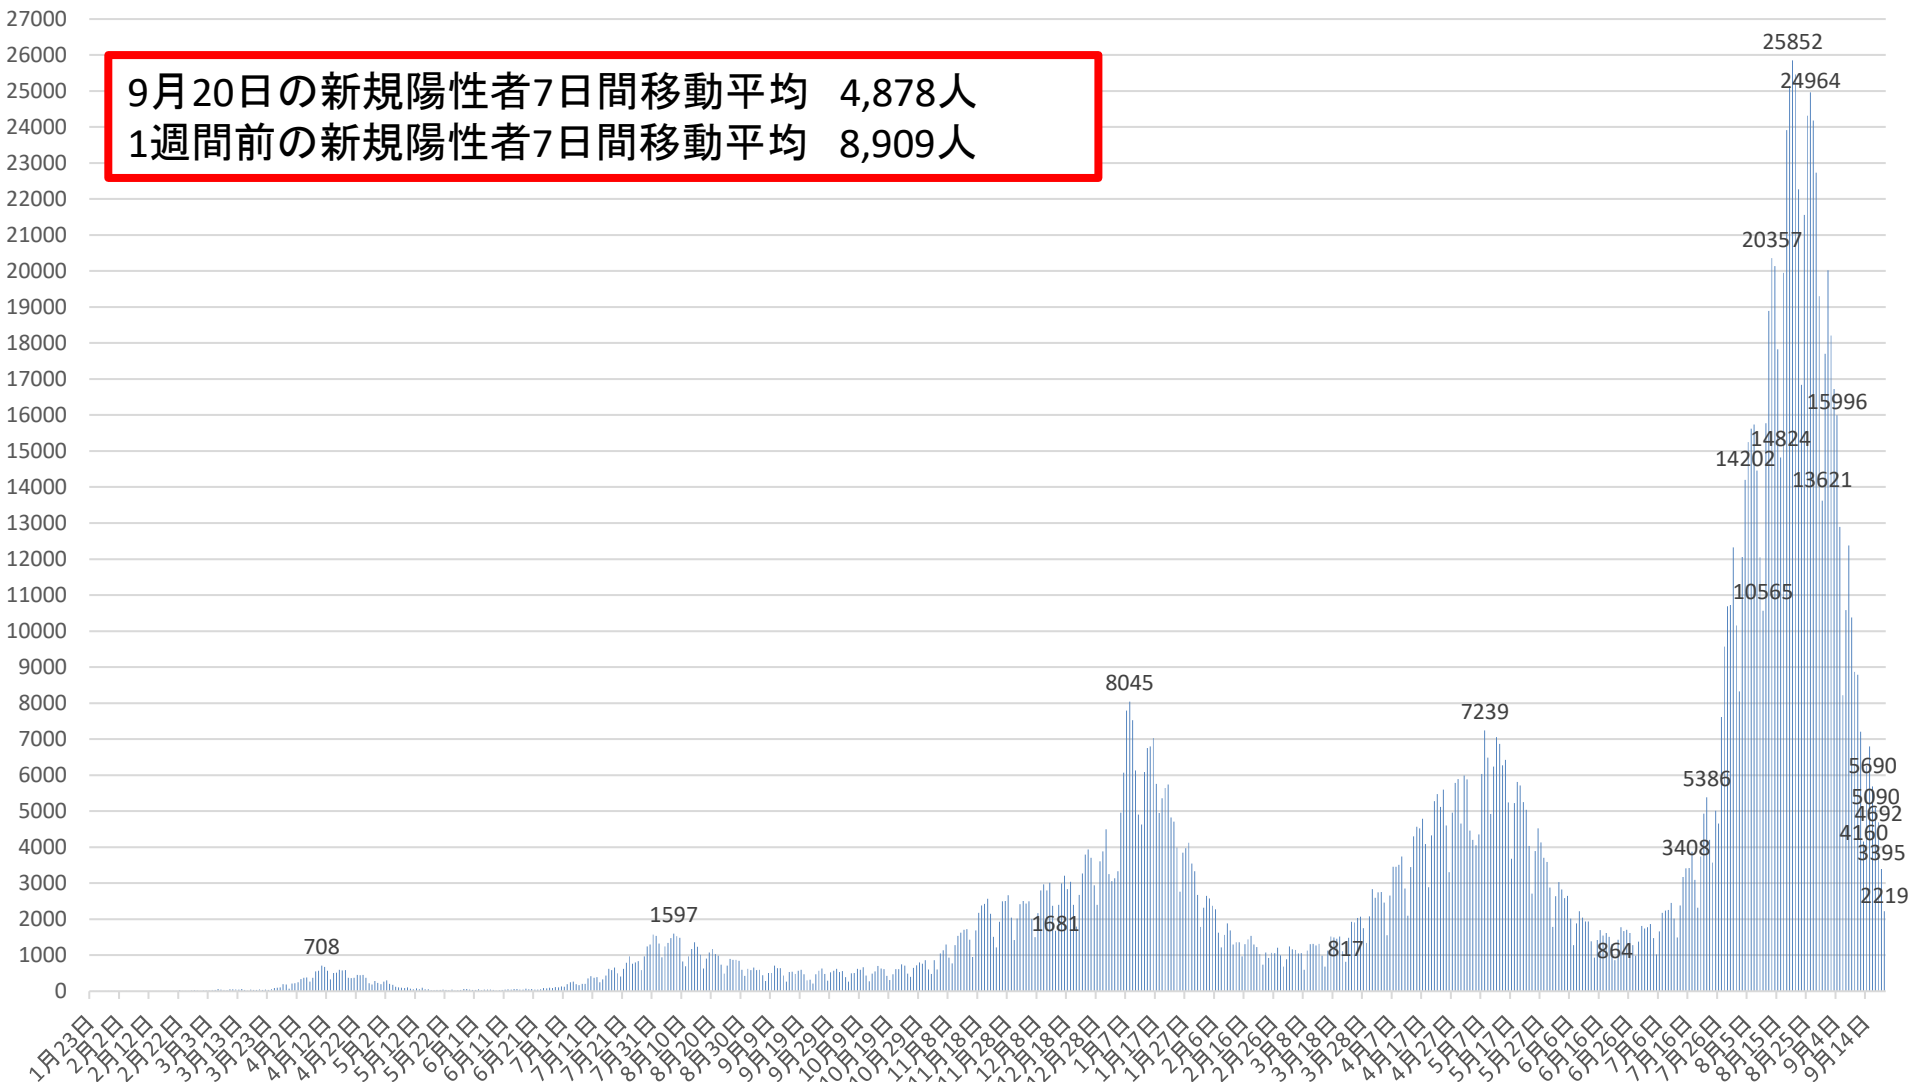

# 新型コロナウイルス感染症の国内発生動向

報告日別新規陽性者数

令和3年9月20日24時時点

9月20日の新規陽性者7日間移動平均 4,878人  
1週間前の新規陽性者7日間移動平均 8,909人

※1 都道府県から数日分まとめて国に報告された場合には、本来の報告日別に過去に遡って計上している。なお、重複事例の有無等の数値の精査を行っている。  
※2 令和2年5月10日まで報告がなかった東京都の症例については、確定日に報告があったものとして追加した。