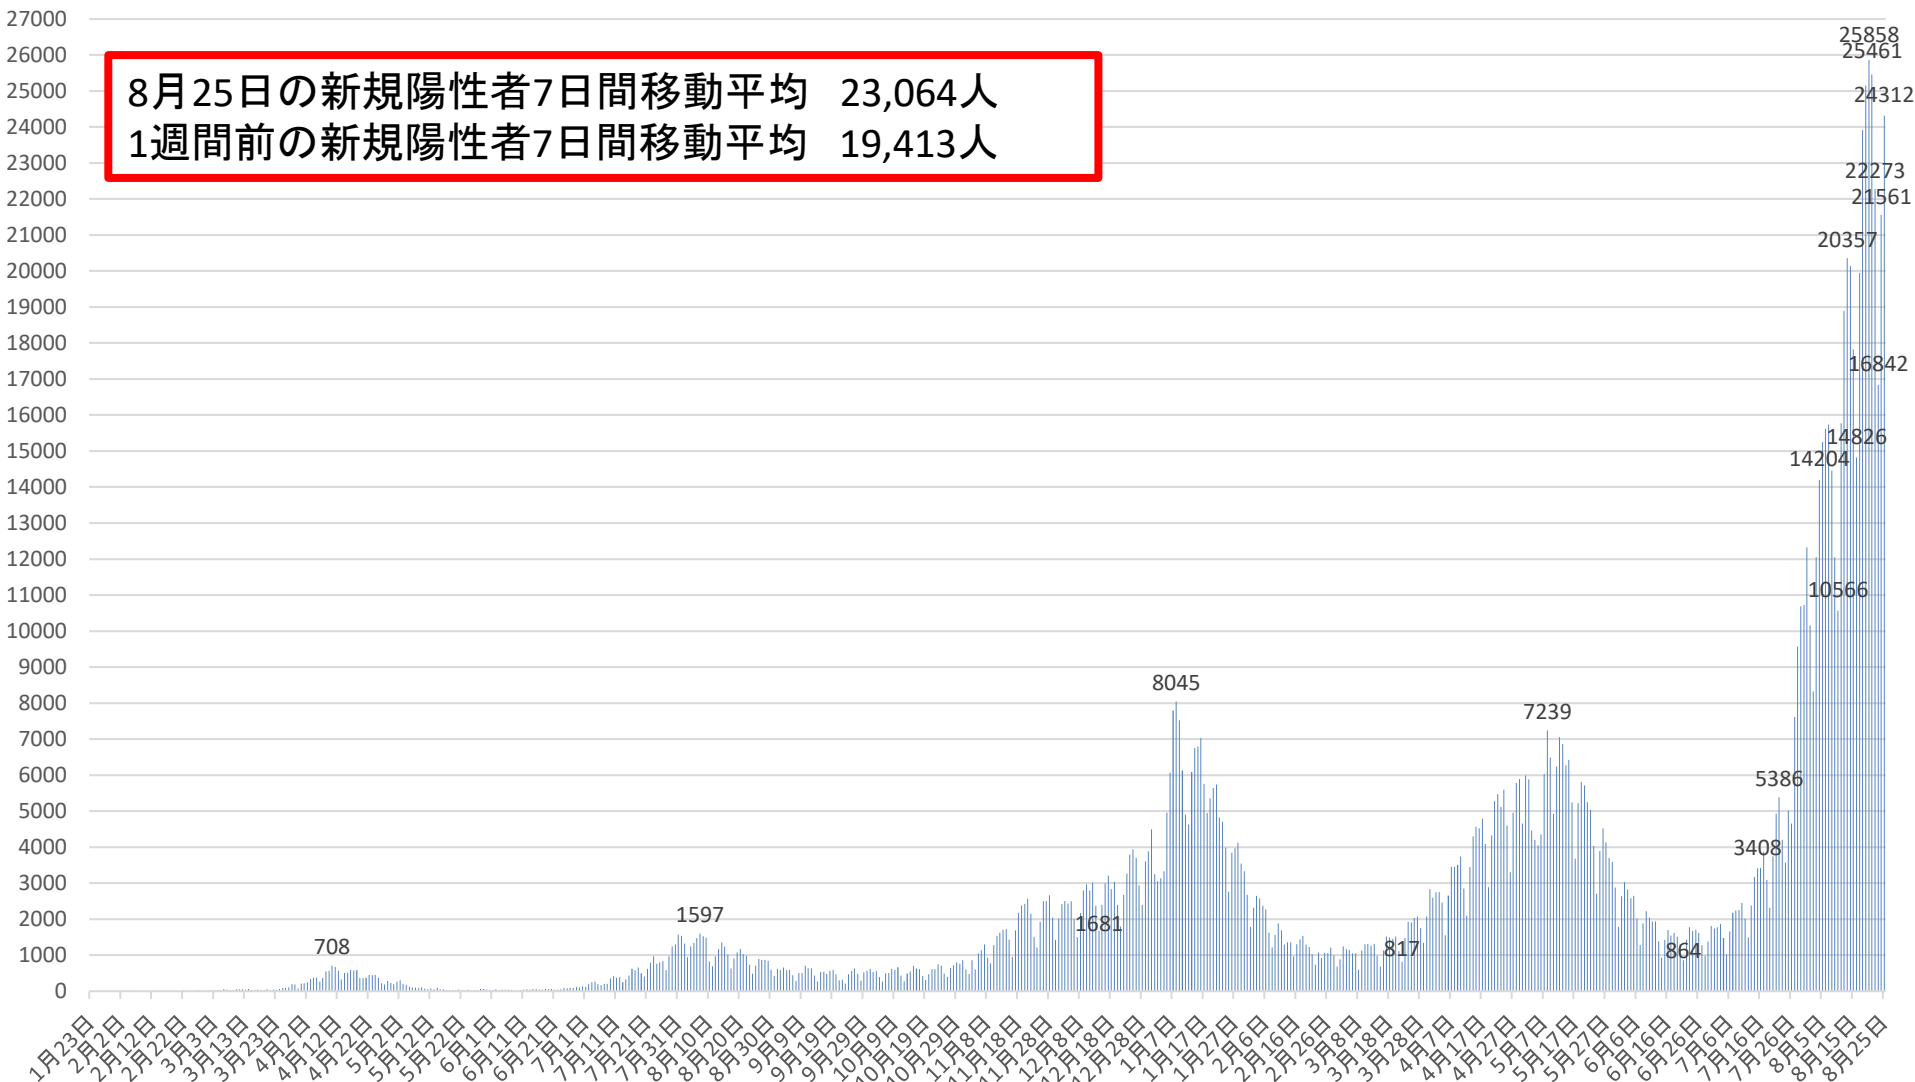

# 新型コロナウイルス感染症の国内発生動向

報告日別新規陽性者数

令和3年8月25日24時時点

※1 都道府県から数日分まとめて国に報告された場合には、本来の報告日別に過去に遡って計上している。なお、重複事例の有無等の数値の精査を行っている。  
※2 令和2年5月10日まで報告がなかった東京都の症例については、確定日に報告があったものとして追加した。