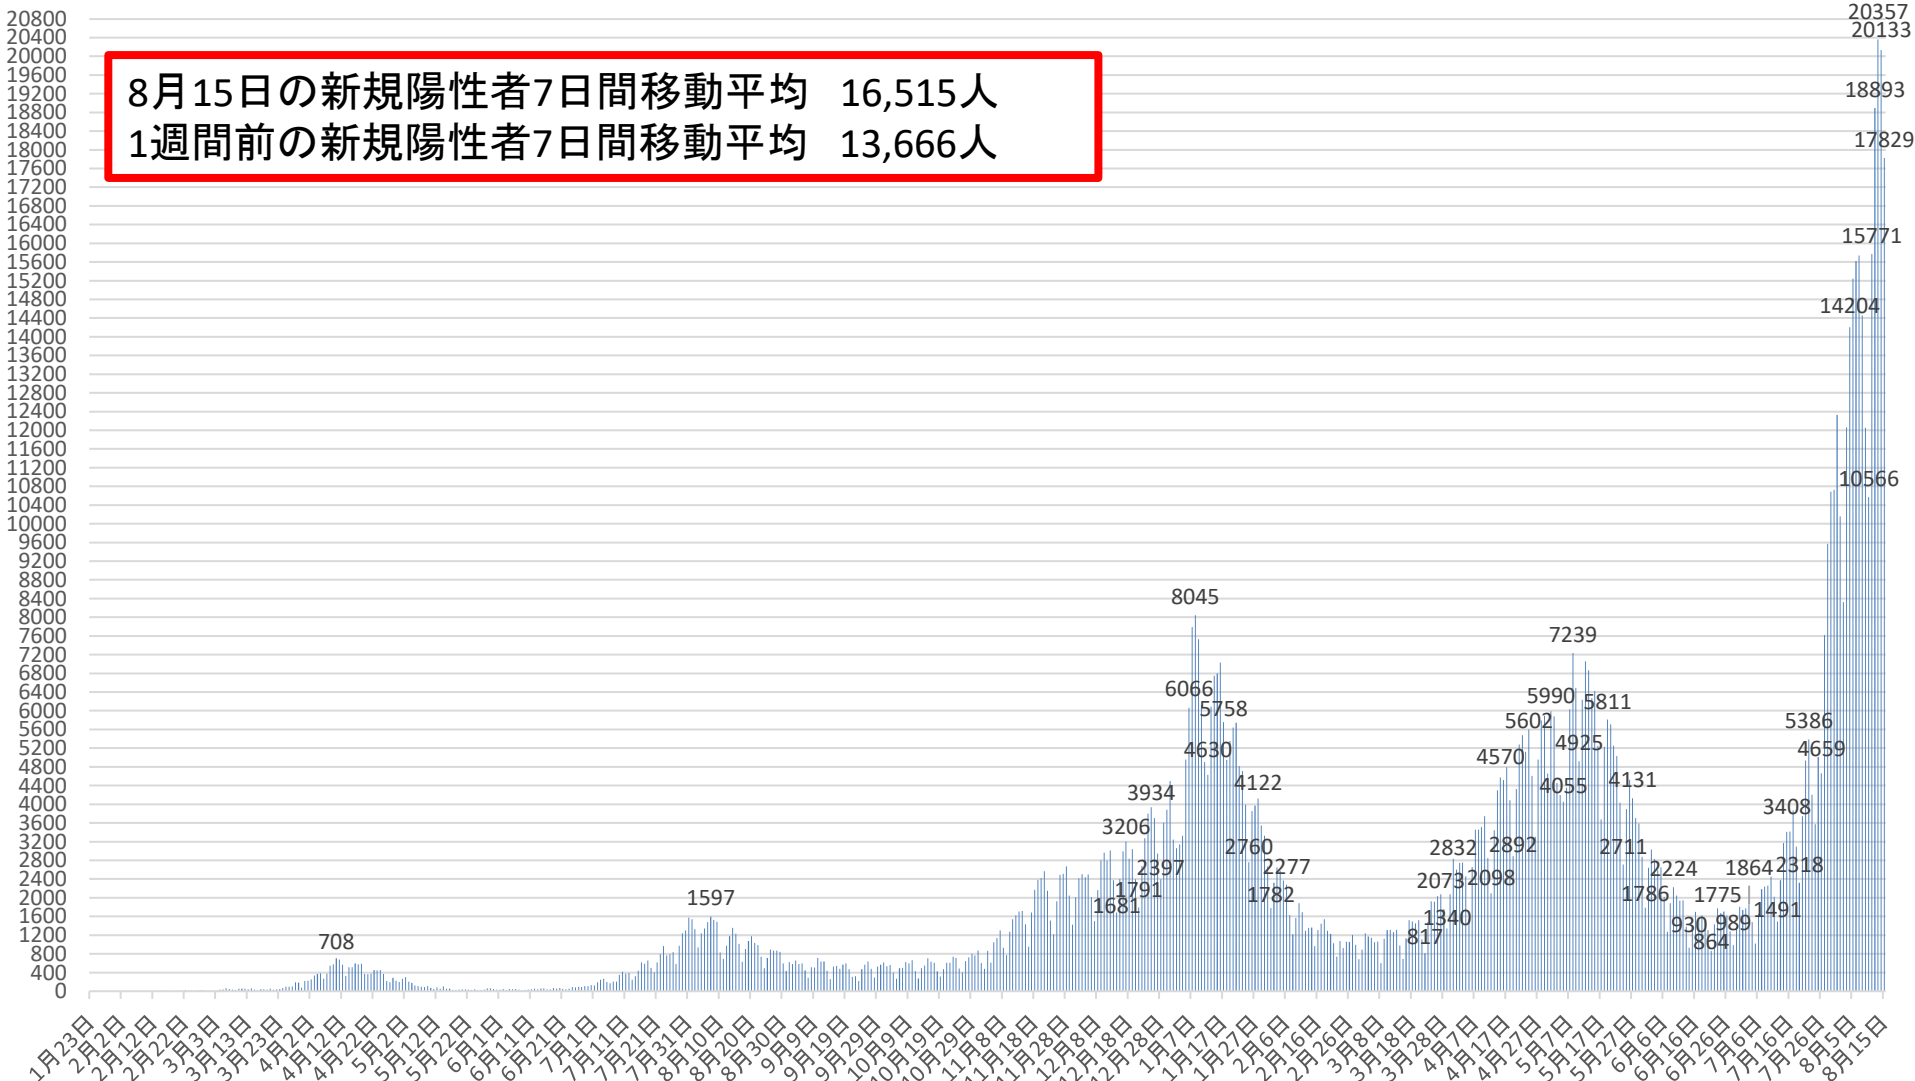

新型コロナウイルス感染症の国内発生動向

報告日別新規陽性者数

令和3年8月15日24時時点

※1 都道府県から数日分まとめて国に報告された場合には、本来の報告日別に過去に遡って計上している。なお、重複事例の有無等の数値の精査を行っている。
※2 令和2年5月10日まで報告がなかった東京都の症例については、確定日に報告があったものとして追加した。

新型コロナウイルス感染症の新規陽性者数及び7日間移動平均

月日	新規陽性者数	7日間移動平均			月日	新規陽性者数	7日間移動平均			月日	新規陽性者数	7日間移動平均		
		当日	1週間前	増減率 (当日/1週間前)			当日	1週間前	増減率 (当日/1週間前)			当日	1週間前	増減率 (当日/1週間前)
5月9日(日)	6491	5261	5211	101%	6月13日(日)	1384	1812	2505	72%	7月18日(日)	3093	2976	1976	151%
5月10日(月)	4925	5328	5376	99%	6月14日(月)	930	1763	2432	72%	7月19日(月)	2318	3094	2043	151%
5月11日(火)	6237	5619	5267	107%	6月15日(火)	1418	1696	2324	73%	7月20日(火)	3743	3289	2146	153%
5月12日(水)	7057	6048	5020	120%	6月16日(水)	1697	1621	2208	73%	7月21日(水)	4933	3541	2287	155%
5月13日(木)	6866	6407	4799	134%	6月17日(木)	1550	1551	2097	74%	7月22日(木)	5386	3823	2454	156%
5月14日(金)	6269	6441	4995	129%	6月18日(金)	1619	1506	2004	75%	7月23日(金)	4204	3935	2620	150%
5月15日(土)	6420	6324	5174	122%	6月19日(土)	1509	1444	1903	76%	7月24日(土)	3576	3893	2822	138%
5月16日(日)	5247	6146	5261	117%	6月20日(日)	1304	1432	1812	79%	7月25日(日)	5008	4167	2976	140%
5月17日(月)	3676	5967	5328	112%	6月21日(月)	864	1423	1763	81%	7月26日(月)	4659	4501	3094	145%
5月18日(火)	5228	5823	5619	104%	6月22日(火)	1432	1425	1696	84%	7月27日(火)	7619	5055	3289	154%
5月19日(水)	5811	5645	6048	93%	6月23日(水)	1775	1436	1621	89%	7月28日(水)	9568	5717	3541	161%
5月20日(木)	5711	5480	6407	86%	6月24日(木)	1669	1453	1551	94%	7月29日(木)	10687	6474	3823	169%
5月21日(金)	5250	5335	6441	83%	6月25日(金)	1705	1465	1506	97%	7月30日(金)	10728	7406	3935	188%
5月22日(土)	5034	5137	6324	81%	6月26日(土)	1619	1481	1444	103%	7月31日(土)	12328	8657	3893	222%
5月23日(日)	4035	4964	6146	81%	6月27日(日)	1280	1478	1432	103%	8月1日(日)	10160	9393	4167	225%
5月24日(月)	2711	4826	5967	81%	6月28日(月)	989	1496	1423	105%	8月2日(月)	8325	9916	4501	220%
5月25日(火)	3896	4635	5823	80%	6月29日(火)	1376	1488	1425	104%	8月3日(火)	12061	10551	5055	209%
5月26日(水)	4526	4452	5645	79%	6月30日(水)	1810	1493	1436	104%	8月4日(水)	14204	11213	5717	196%
5月27日(木)	4131	4226	5480	77%	7月1日(木)	1741	1503	1453	103%	8月5日(木)	15248	11865	6474	183%
5月28日(金)	3706	4006	5335	75%	7月2日(金)	1773	1513	1465	103%	8月6日(金)	15624	12564	7406	170%
5月29日(土)	3587	3799	5137	74%	7月3日(土)	1864	1548	1481	105%	8月7日(土)	15740	13052	8657	151%
5月30日(日)	2876	3633	4964	73%	7月4日(日)	1479	1576	1478	107%	8月8日(日)	14457	13666	9393	145%
5月31日(月)	1786	3501	4826	73%	7月5日(月)	1021	1581	1496	106%	8月9日(月)	12054	14198	9916	143%
6月1日(火)	2640	3322	4635	72%	7月6日(火)	1658	1621	1488	109%	8月10日(火)	10566	13985	10551	133%
6月2日(水)	3031	3108	4452	70%	7月7日(水)	2181	1674	1493	112%	8月11日(水)	15771	14209	11213	127%
6月3日(木)	2825	2922	4226	69%	7月8日(木)	2239	1745	1503	116%	8月12日(木)	18893	14729	11865	124%
6月4日(金)	2586	2762	4006	69%	7月9日(金)	2259	1814	1513	120%	8月13日(金)	20357	15405	12564	123%
6月5日(土)	2648	2627	3799	69%	7月10日(土)	2452	1898	1548	123%	8月14日(土)	20133	16033	13052	123%
6月6日(日)	2017	2505	3633	69%	7月11日(日)	2021	1976	1576	125%	8月15日(日)	17829	16515	13666	121%
6月7日(月)	1276	2432	3501	69%	7月12日(月)	1491	2043	1581	129%	8月16日(月)				
6月8日(火)	1883	2324	3322	70%	7月13日(火)	2377	2146	1621	132%	8月17日(火)				
6月9日(水)	2224	2208	3108	71%	7月14日(水)	3170	2287	1674	137%	8月18日(水)				
6月10日(木)	2044	2097	2922	72%	7月15日(木)	3408	2454	1745	141%	8月19日(木)				
6月11日(金)	1934	2004	2762	73%	7月16日(金)	3419	2620	1814	144%	8月20日(金)				
6月12日(土)	1941	1903	2627	72%	7月17日(土)	3871	2822	1898	149%	8月21日(土)				