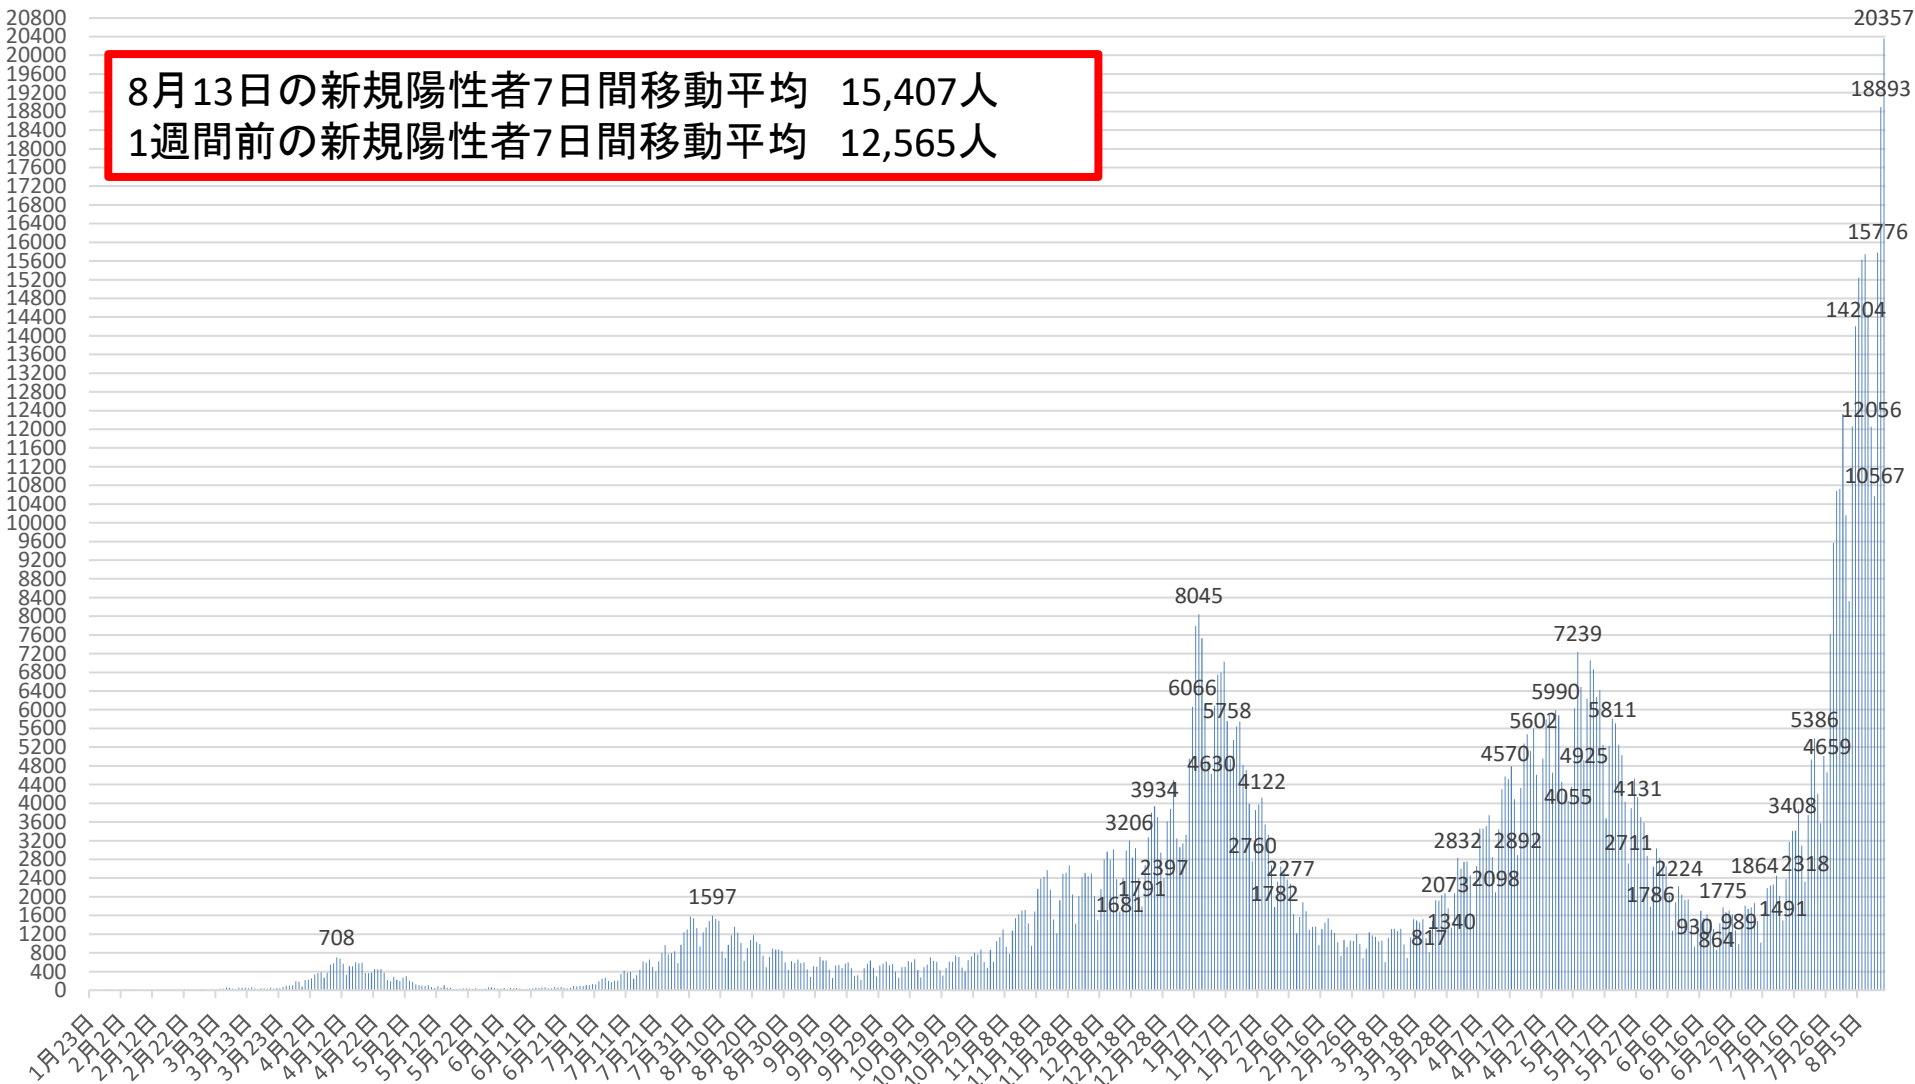

# 新型コロナウイルス感染症の国内発生動向

報告日別新規陽性者数

令和3年8月13日24時時点

※1 都道府県から数日分まとめて国に報告された場合には、本来の報告日別に過去に遡って計上している。なお、重複事例の有無等の数値の精査を行っている。  
※2 令和2年5月10日まで報告がなかった東京都の症例については、確定日に報告があったものとして追加した。