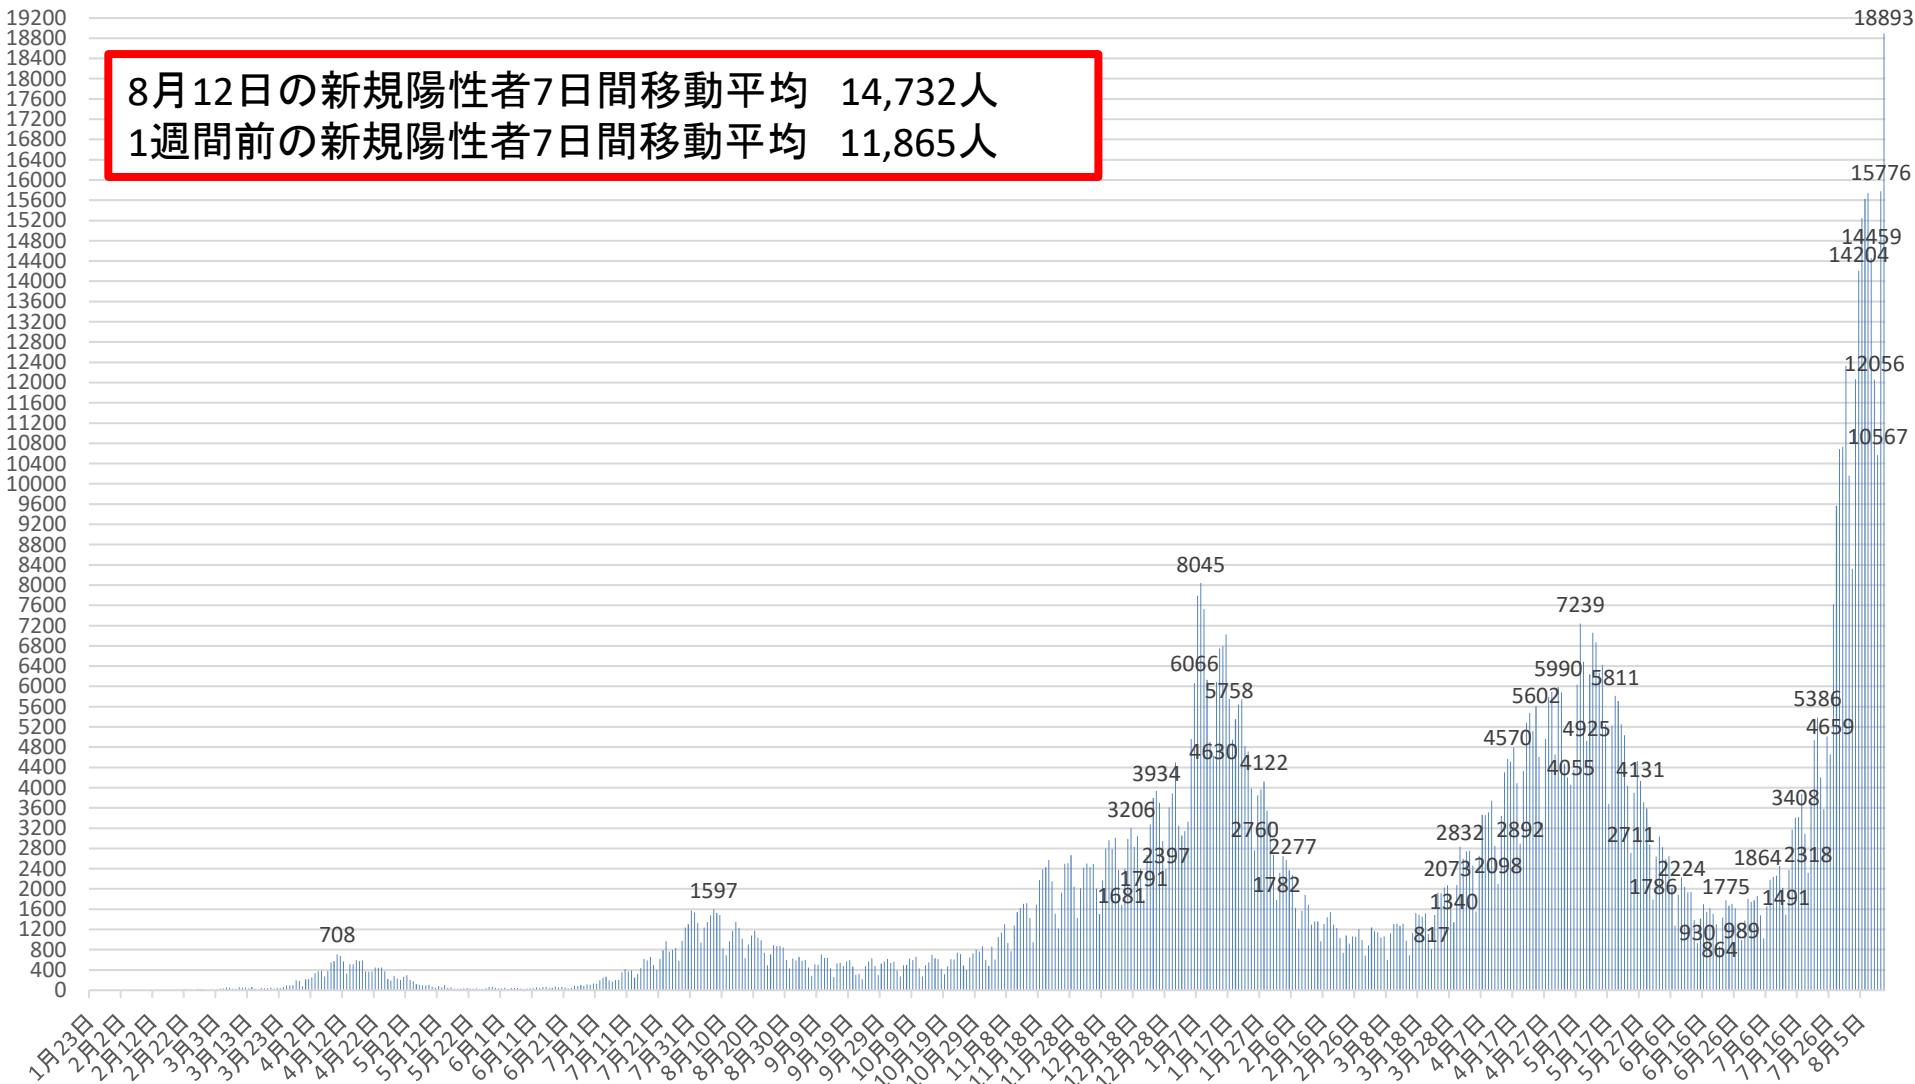

新型コロナウイルス感染症の国内発生動向

報告日別新規陽性者数

令和3年8月12日24時時点

※1 都道府県から数日分まとめて国に報告された場合には、本来の報告日別に過去に遡って計上している。なお、重複事例の有無等の数値の精査を行っている。
※2 令和2年5月10日まで報告がなかった東京都の症例については、確定日に報告があったものとして追加した。

新型コロナウイルス感染症の新規陽性者数及び7日間移動平均

月日	新規陽性者数	7日間移動平均			月日	新規陽性者数	7日間移動平均			月日	新規陽性者数	7日間移動平均		
		当日	1週間前	増減率 (当日/1週間前)			当日	1週間前	増減率 (当日/1週間前)			当日	1週間前	増減率 (当日/1週間前)
5月9日(日)	6491	5261	5211	101%	6月13日(日)	1384	1812	2505	72%	7月18日(日)	3093	2976	1976	151%
5月10日(月)	4925	5328	5376	99%	6月14日(月)	930	1763	2432	72%	7月19日(月)	2318	3094	2043	151%
5月11日(火)	6237	5619	5267	107%	6月15日(火)	1418	1696	2324	73%	7月20日(火)	3743	3289	2146	153%
5月12日(水)	7057	6048	5020	120%	6月16日(水)	1697	1621	2208	73%	7月21日(水)	4933	3541	2287	155%
5月13日(木)	6866	6407	4799	134%	6月17日(木)	1550	1551	2097	74%	7月22日(木)	5386	3823	2454	156%
5月14日(金)	6269	6441	4995	129%	6月18日(金)	1619	1506	2004	75%	7月23日(金)	4204	3935	2620	150%
5月15日(土)	6420	6324	5174	122%	6月19日(土)	1509	1444	1903	76%	7月24日(土)	3576	3893	2822	138%
5月16日(日)	5247	6146	5261	117%	6月20日(日)	1304	1432	1812	79%	7月25日(日)	5008	4167	2976	140%
5月17日(月)	3676	5967	5328	112%	6月21日(月)	864	1423	1763	81%	7月26日(月)	4659	4501	3094	145%
5月18日(火)	5228	5823	5619	104%	6月22日(火)	1432	1425	1696	84%	7月27日(火)	7619	5055	3289	154%
5月19日(水)	5811	5645	6048	93%	6月23日(水)	1775	1436	1621	89%	7月28日(水)	9568	5717	3541	161%
5月20日(木)	5711	5480	6407	86%	6月24日(木)	1669	1453	1551	94%	7月29日(木)	10687	6474	3823	169%
5月21日(金)	5250	5335	6441	83%	6月25日(金)	1705	1465	1506	97%	7月30日(金)	10728	7406	3935	188%
5月22日(土)	5034	5137	6324	81%	6月26日(土)	1619	1481	1444	103%	7月31日(土)	12329	8657	3893	222%
5月23日(日)	4035	4964	6146	81%	6月27日(日)	1280	1478	1432	103%	8月1日(日)	10160	9393	4167	225%
5月24日(月)	2711	4826	5967	81%	6月28日(月)	989	1496	1423	105%	8月2日(月)	8325	9917	4501	220%
5月25日(火)	3896	4635	5823	80%	6月29日(火)	1376	1488	1425	104%	8月3日(火)	12061	10551	5055	209%
5月26日(水)	4526	4452	5645	79%	6月30日(水)	1810	1493	1436	104%	8月4日(水)	14204	11213	5717	196%
5月27日(木)	4131	4226	5480	77%	7月1日(木)	1741	1503	1453	103%	8月5日(木)	15248	11865	6474	183%
5月28日(金)	3706	4006	5335	75%	7月2日(金)	1773	1513	1465	103%	8月6日(金)	15628	12565	7406	170%
5月29日(土)	3587	3799	5137	74%	7月3日(土)	1864	1548	1481	105%	8月7日(土)	15743	13053	8657	151%
5月30日(日)	2876	3633	4964	73%	7月4日(日)	1479	1576	1478	107%	8月8日(日)	14459	13667	9393	146%
5月31日(月)	1786	3501	4826	73%	7月5日(月)	1021	1581	1496	106%	8月9日(月)	12056	14200	9917	143%
6月1日(火)	2640	3322	4635	72%	7月6日(火)	1658	1621	1488	109%	8月10日(火)	10567	13986	10551	133%
6月2日(水)	3031	3108	4452	70%	7月7日(水)	2181	1674	1493	112%	8月11日(水)	15776	14211	11213	127%
6月3日(木)	2825	2922	4226	69%	7月8日(木)	2239	1745	1503	116%	8月12日(木)	18893	14732	11865	124%
6月4日(金)	2586	2762	4006	69%	7月9日(金)	2259	1814	1513	120%	8月13日(金)				
6月5日(土)	2648	2627	3799	69%	7月10日(土)	2452	1898	1548	123%	8月14日(土)				
6月6日(日)	2017	2505	3633	69%	7月11日(日)	2021	1976	1576	125%	8月15日(日)				
6月7日(月)	1276	2432	3501	69%	7月12日(月)	1491	2043	1581	129%	8月16日(月)				
6月8日(火)	1883	2324	3322	70%	7月13日(火)	2377	2146	1621	132%	8月17日(火)				
6月9日(水)	2224	2208	3108	71%	7月14日(水)	3170	2287	1674	137%	8月18日(水)				
6月10日(木)	2044	2097	2922	72%	7月15日(木)	3408	2454	1745	141%	8月19日(木)				
6月11日(金)	1934	2004	2762	73%	7月16日(金)	3419	2620	1814	144%	8月20日(金)				
6月12日(土)	1941	1903	2627	72%	7月17日(土)	3871	2822	1898	149%	8月21日(土)				